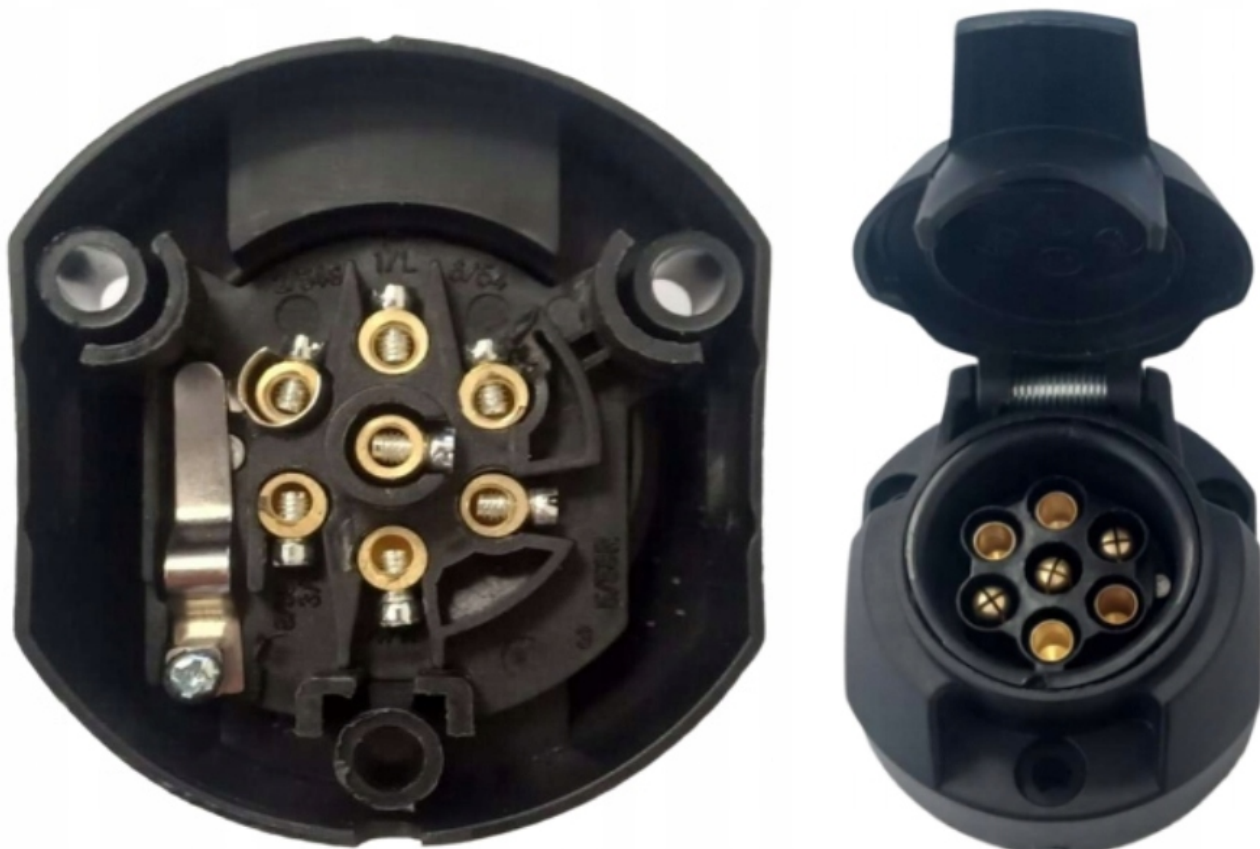

Cena brutto	16,80 zł
Cena netto	13,66 zł
Dostępność	Dostępny
Czas wysyłki	24 godziny
Numer katalogowy	E1216-1+ŚRUBY
Kod EAN	5901741309436
Rodzaj	7 PIN

Opis produktu

Gniazdo 7-biegunowe z odłącznikiem świateł przeciwmgłowych + podkładka gumowa do urządzeń holowniczych

GNIAZDO HAKA HOLOWNICZEGO 7+1 PIN KONTAKTY SKRĘCANE

1 PIN NA WYŁĄCZENIE ŚWIATEŁ PRZECIWMGIELNYCH

Charakteryzuje się **łatwą obsługą i podłączeniem**. Wysoka jakość wykonania.

- Gniazdo wykonane z wysokiej jakości PLASTIKU
- Solidne **mosiężne styki gwarantują niezawodność** oraz idealne przewodnictwo napięcia

Gniazdo wyposażone jest w pokrywkę zamykającą się automatycznie (za pomocą sprężyny)

Skład zestawu:

- Gniazdo 7+1 pin samochodowe z wyłącznikiem x1 szt
- Podkładka gumowa gniazda x1 szt
- Śrubki montażow, nakrętki x3 szt

PARAMETRY:

- typ: gniazdo
- złącze: gniazdo 7 + 1 bieguny odłącznik świateł przeciwmgielnych
- zasilanie: 12 V
- wymiary: 6,5 x 7 x 4,5 cm
- materiał: tworzywo sztuczne
- waga: 80 g