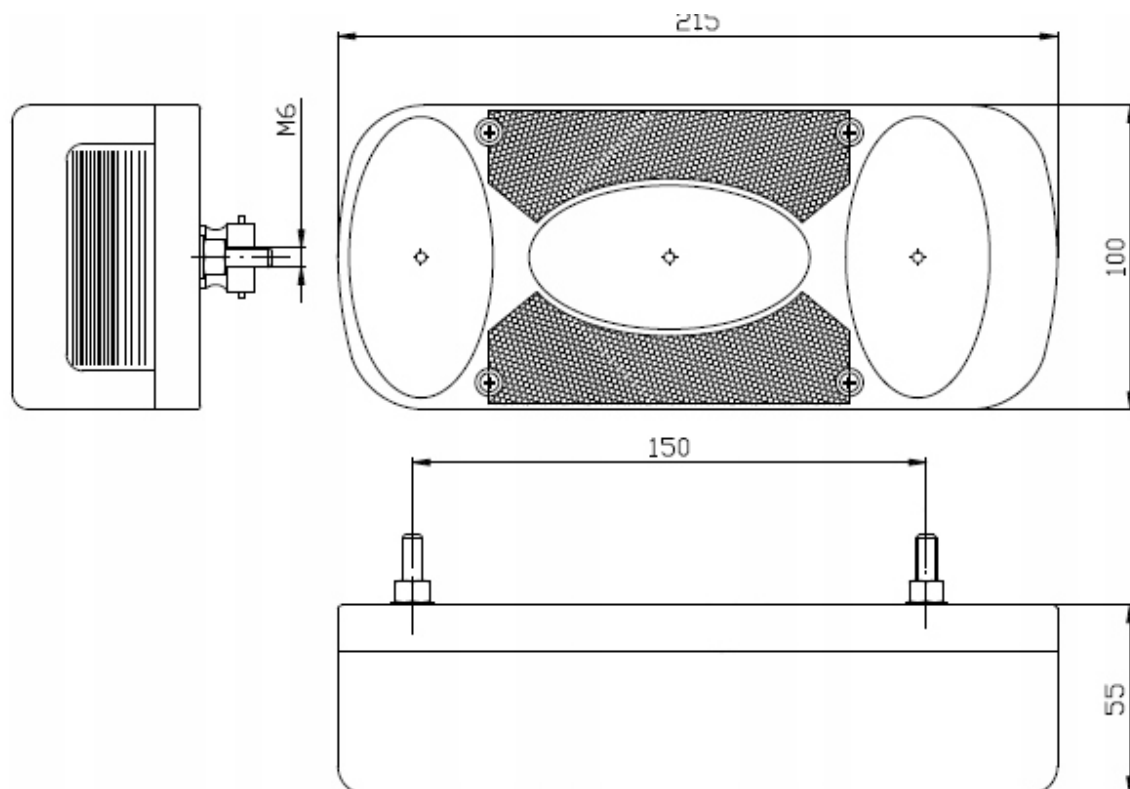

Mocowanie na śruby.

Lampy posiadają homologację Europejską.

Produkt Polski.

Zdjęcia przedstawiają dokładnie sprzedawany przedmiot.