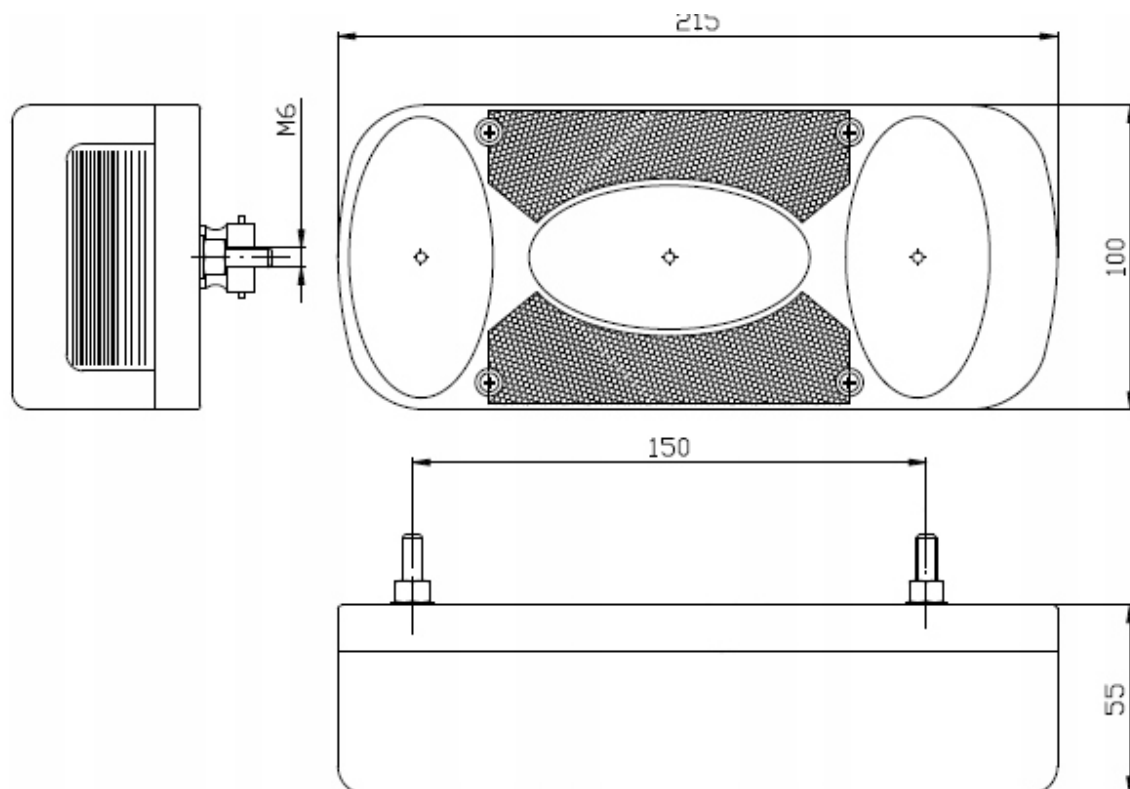

Opis produktu

Gotowy podłączony zestaw lamp tylnych zespolonych z wtyczką 13 pin

ZASTOSOWANIE:

do montowania w przyczepach, bagażnikach rowerowych, lawetach, maszynach rolniczych, budowlanych itp.

Oferowany zestaw oświetleniowy jest wykonany z materiałów najwyższej jakości.

Lampy Posiadają homologację Europejską.

Połączone kablem z wtyczką 13 pin łącznie z żarówkami.

Gotowy do natychmiastowego działania.

Produkt Polski.

Zdjęcia przedstawiają dokładnie sprzedawany przedmiot. Produkt jest nowy.

- 2 lampy tylne
- Przewód 8 żyłowy – 6 m (od lampy do wtyczki)
- Przewód 5 żyłowy – 2m (między lampami)
- Wtyczka 13-pin plastikowa
- Żarówki

Mocowanie na śruby.

Lampy posiadają homologację Europejską.

Produkt Polski.