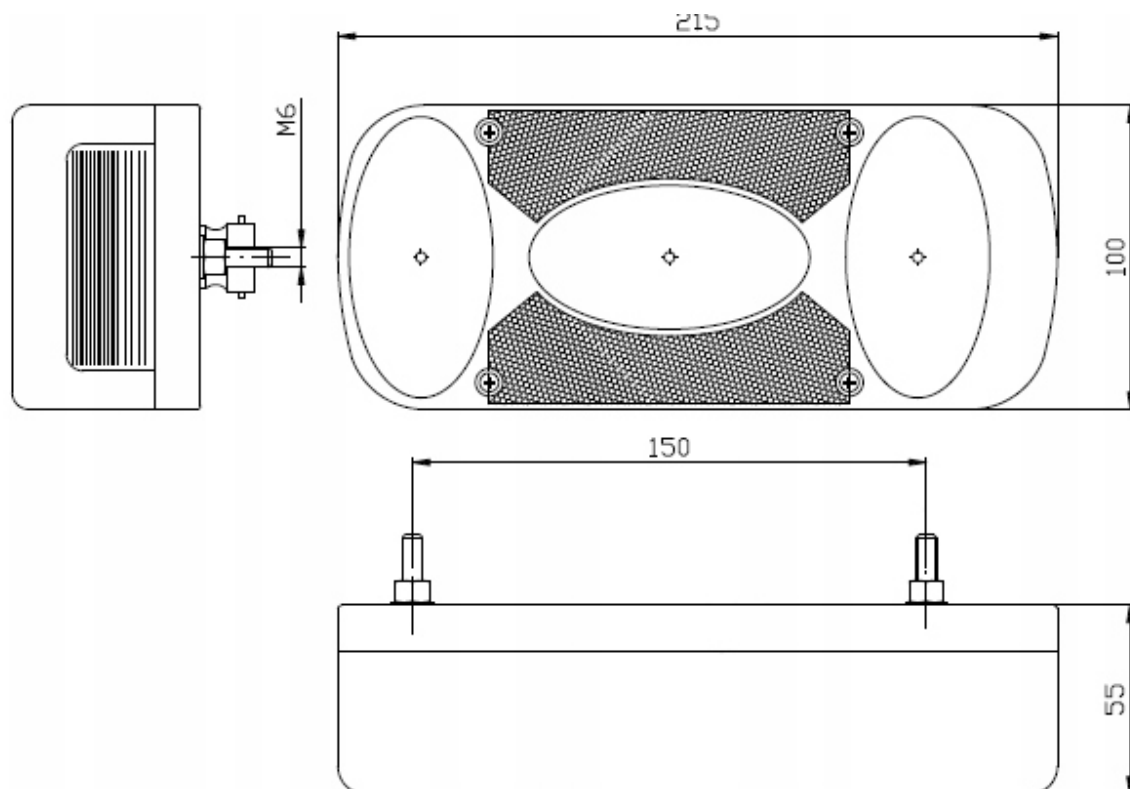

Opis produktu

Gotowy podłączony zestaw lamp tylnych zespolonych z wtyczką 7 pin

ZASTOSOWANIE:

do montowania w przyczepach, lawetach, maszynach rolniczych, budowlanych itp.

Oferowany zestaw oświetleniowy jest wykonany z materiałów najwyższej jakości.

Funkcje lamp:

- światło kierunkowskazu

- światło stopu
- światło pozycyjne
- światło przeciwmgłowe (tylko w lewej lampie)
- podświetlenie tablicy rejestracyjnej
- odblask

Skład zestawu:

- 2 lampy tylne
- Przewód siedmiożyłowy – 6 m (od lampy do wtyczki)
- Przewód 4-ro żyłowy – 2m (między lampami)
- Wtyczka 7-pin plastikowa
- Żarówki