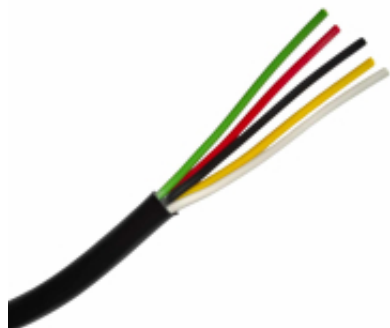

Link do produktu: <https://maxipol.wroclaw.pl/kabel-5-zył-5x0-75-linka-yly-s-przewod-elektryczny-samochodowy-instalacja-p-409.html>

KABEL 5 ŻYŁ 5x0,75 LINKA YLY-S PRZEWÓD ELEKTRYCZNY SAMOCHODOWY INSTALACJA

Cena brutto	5,80 zł
Cena netto	4,72 zł
Dostępność	Dostępny
Czas wysyłki	24 godziny
Numer katalogowy	YLY-S 5x0,75
Kod producenta	5x0,75
Kod EAN	3617600595941
Numer katalogowy części	5x075
EAN (GTIN)	3617600595941
Marka	Polska

Opis produktu

Kabel 5-żyłowy

Przewód instalacyjny giętki 5x0,75

Do połączeń elektrycznych pojazdów samochodowych z przyczepami, łączenie lamp tylnych do przyczep.

Przewód samochodowy o żyłach miedzianych wielodrutowych (linka) o izolacji i powłoce polwinitowej.