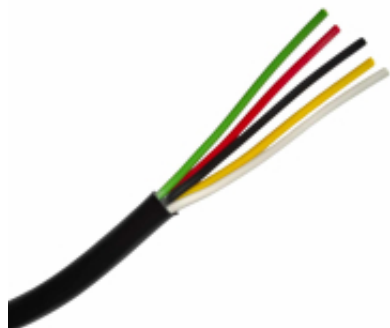

Link do produktu: <https://maxipol.wroclaw.pl/kabel-5-zył-5x0-75-linka-yly-s-przewod-elektryczny-samochodowy-instalacja-p-409.html>

## KABEL 5 ŻYŁ 5x0,75 LINKA YLY-S PRZEWÓD ELEKTRYCZNY SAMOCHODOWY INSTALACJA

Cena brutto	<b>6,00 zł</b>
Cena netto	<b>4,88 zł</b>
Dostępność	<b>Dostępny</b>
Czas wysyłki	<b>24 godziny</b>
Numer katalogowy	<b>YLY-S 5x0,75</b>
Kod producenta	<b>5x0,75</b>
Kod EAN	<b>3617600595941</b>
EAN (GTIN)	<b>3617600595941</b>
Marka	<b>Polska</b>
Numer katalogowy części	<b>5x075</b>

## Kabel 5-żyłowy

Przewód instalacyjny giętki 5x0,75

Do połączeń elektrycznych pojazdów samochodowych z przyczepami, łączenie lamp tylnych do przyczep.

Przewód samochodowy o żyłach miedzianych wielodrutowych (linka) o izolacji i powłoce polwinitowej.