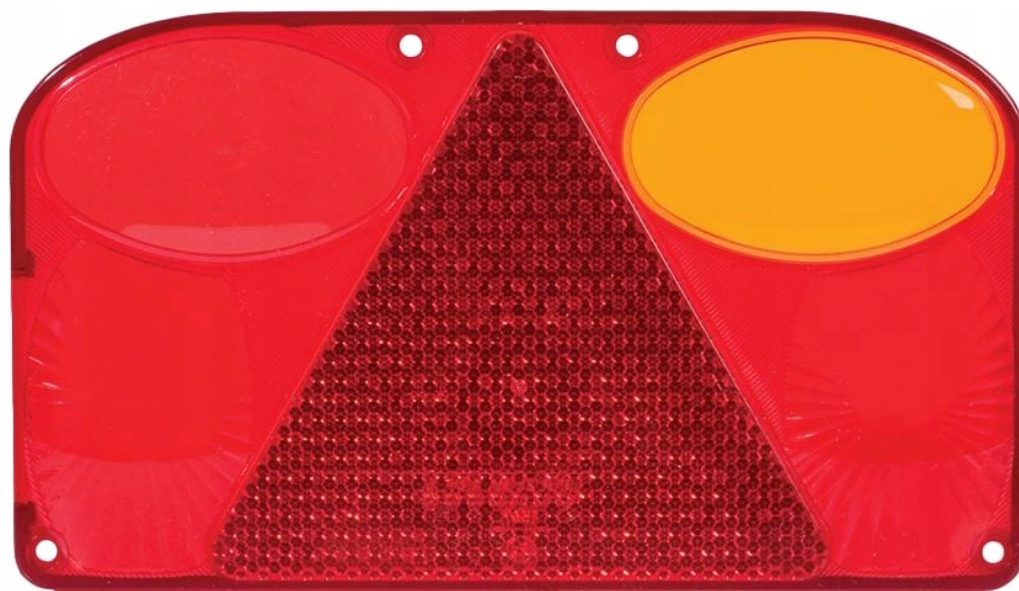

Link do produktu: <https://maxipol.wroclaw.pl/klosz-lampy-tylnej-ft-088-ppm-prawa-lampa-p-188.html>

KLOSZ LAMPY TYLNEJ FT-088 PPM PRAWA LAMPA

Cena brutto	28,49 zł
Cena netto	23,16 zł
Dostępność	Na zamówienie
Czas wysyłki	24 godziny
Numer katalogowy	FT-088 K PPM
Kod EAN	5907556002418
Numer katalogowy części	FT-088 KPPM
Producent części	Fristom
EAN (GTIN)	5907556002418

Opis produktu

KLOSZ LAMPY TYLNEJ FIRMY FRISTOM

Model FT-088 STRONA PRAWA

Funkcji lampy PRAWYJ:

- ŚWIATŁO POZYCYJNE
- ŚWIATŁO STOP - HAMOWANIA
- OŚWIETLENIE TABLICY REJESTRACYJNEJ
- KIERUNKOWSKAZ
- ŚWIATŁO PRZECIWMGŁOWE
- TRÓJKĄT ODBLASKOWY