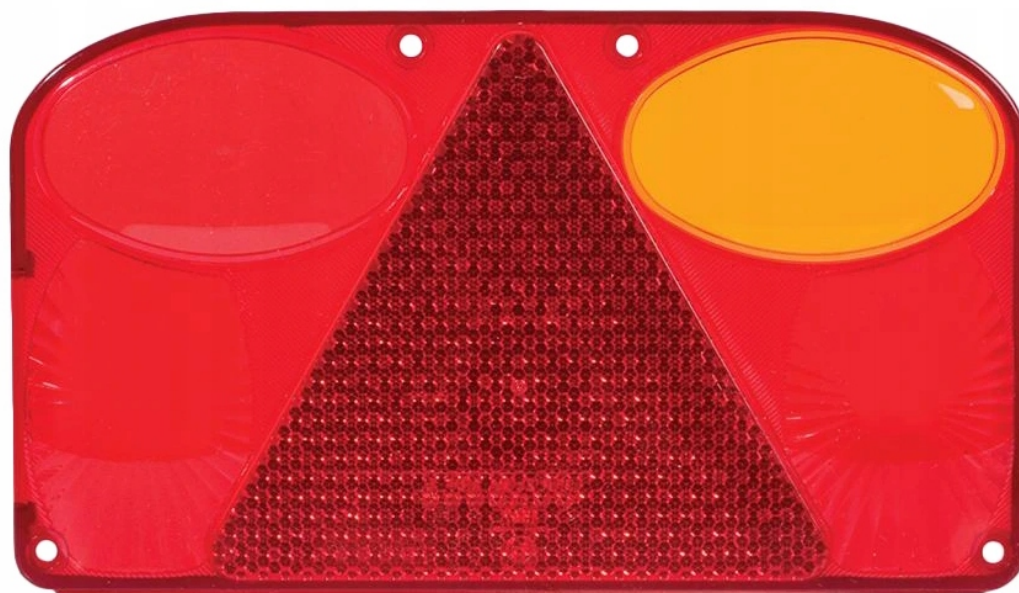

Link do produktu: <https://maxipol.wroclaw.pl/klosz-lampy-tylnej-ft-088-ppm-prawa-lampa-p-188.html>

KLOSZ LAMPY TYLNEJ FT-088 PPM PRAWA LAMPA

Cena brutto	28,49 zł
Cena netto	23,16 zł
Dostępność	Na zamówienie
Czas wysyłki	24 godziny
Numer katalogowy	FT-088 K PPM
Kod EAN	5907556002418
EAN (GTIN)	5907556002418
Numer katalogowy części	FT-088 KPPM
Producent części	Fristom

Opis produktu

KLOSZ LAMPY TYLNEJ FIRMY FRISTOM

Model FT-088 STRONA PRAWA

Funkcji lampy PRAWYJ:

- ŚWIATŁO POZYCYJNE
- ŚWIATŁO STOP - HAMOWANIA
- OŚWIETLENIE TABLICY REJESTRACYJNEJ
- KIERUNKOWSKAZ
- ŚWIATŁO PRZECIWMGŁOWE
- TRÓJKĄT ODBLASKOWY