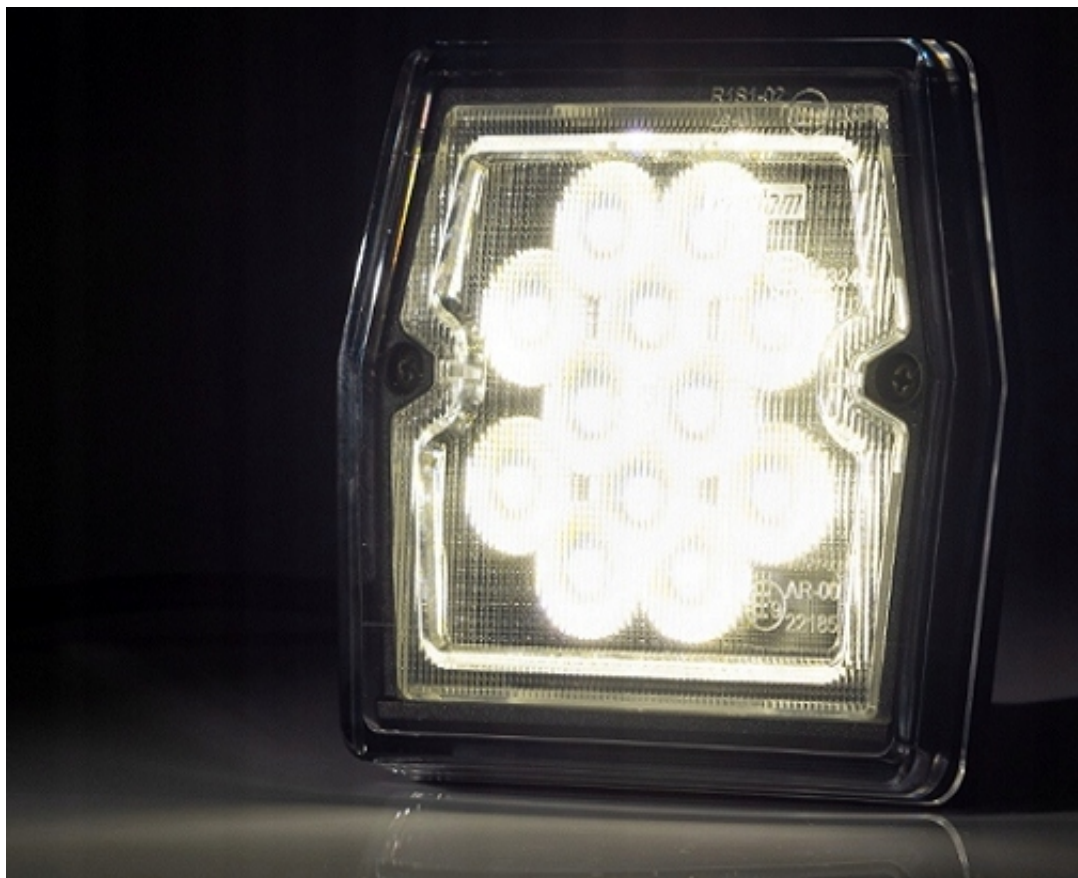

FUNKCJE LAMPY

- światło wsteczne / cofania

Parametry lampy:

- zakres napięcia zasilania: **12-15V DC**
- temperatura pracy: **-40°C do +55°C**
- lampa odporna na warunki atmosferyczne
- lampa jest hermetyczna

Pobór prądu:

- światło cofania: **12V = 0,2A**

Pobór mocy (moc znamionowa):

- światło cofania: **12V = 2,4W**