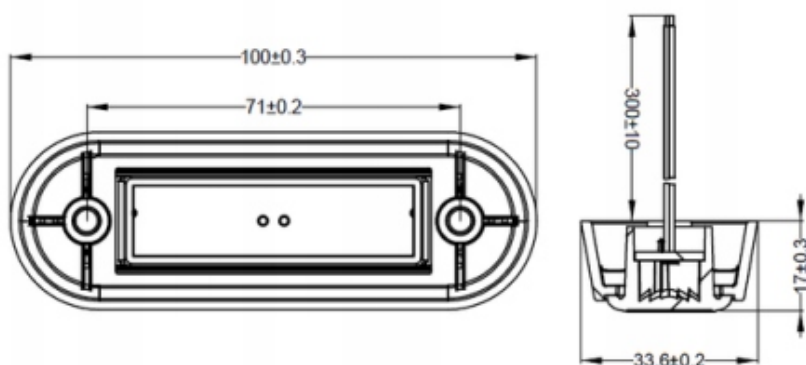

Opis produktu

LAMPA OBRYSWA BOCZNA ŻÓŁTA LED

z przewodem

W KOLORZE ŻÓŁTYM

- Typ: lampa obrysowa boczna,
- Światło: lampa LED, pomarańczowe,
- Zastosowanie: obrysowa boczna, uniwersalna
- Funkcja lampy: światło obrysowe pozycyjne boczne.
- **HOMOLOGACJA E9**
- **NAPIĘCIE 12/24V**
- Certyfikaty: ECE R7, ECE R10

 Klasa szczelności **IP67**

SPECYFIKACJA TECHNICZNA:

| MATERIAŁ | ILOŚĆ LED | MOCOWANIE | PRZEWÓD | FUNKCJE | POBÓR MOCY | NAPIĘCIE | CERTYFIKATY | OPAKOWANIE |
|-------------------------------|-----------|-----------|---------|----------------|------------------------------|-----------|------------------------|---|
| » Klosz: PC » Obudowa: ABS | » 4 | » śruby | » 300mm | » obrys boczny | » 12V - 0,3W » 24V - 0,6W | » 12V/24V | » ECE R10 » ECE R91 | » wymiary kartonu: 360x240x440 mm » waga lampy: 33g » 200 szt/karton zbiorczy |

- **Ilość LED:** 4
- **Materiał:** Klosz: PC, Obudowa: ABS
- **Mocowanie:** śruby (w zestawie)
- **Funkcje:** obrys boczny

- **Pobór mocy:** 12 V - 0,3 W; 24 V - 0,6 W
- **Napięcie:** 12 V/24 V
- **Certyfikaty:** ECE R10, ECE R91
- **PRZEWÓD:** 300 mm