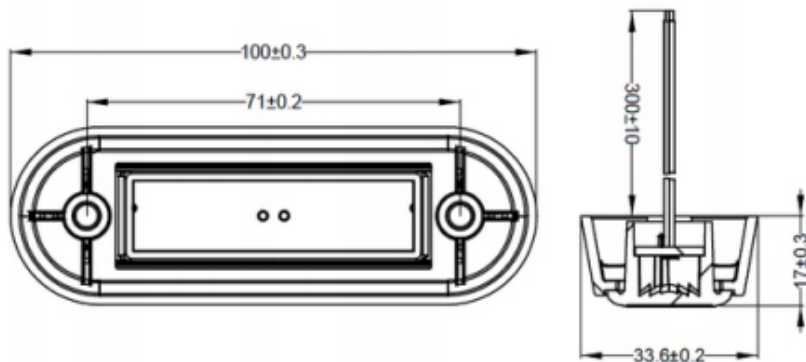

Link do produktu: <https://maxipol.wroclaw.pl/lampa-obrysowa-zolta-ledowa-boczna-1224v-4xled-p-339.html>

LAMPA OBRYSWA ŻÓŁTA LEDOWA BOCZNA 12/24V 4xLED

Cena brutto	18,00 zł
Cena netto	14,63 zł
Dostępność	Dostępny
Czas wysyłki	24 godziny
Numer katalogowy	L1310
Kod EAN	5901741309825
EAN (GTIN)	5901741309825
Źródło światła	LED
Typ samochodu	4x4/SUV, Autobusy, Niezdefiniowany, Samochody ciężarowe, Samocho
Numer katalogowy części	L1310
Producent części	Kamar

Opis produktu

LAMPA OBRYSWA BOCZNA ŻÓŁTA LED

z przewodem

W KOLORZE ŻÓŁTYM

- Typ: lampa obrysowa boczna,
- Światło: lampa LED, pomarańczowe,
- Zastosowanie: obrysowa boczna, uniwersalna
- Funkcja lampy: światło obrysowe pozycyjne boczne.
- **HOMOLOGACJA E9**
- **NAPIĘCIE 12/24V**
- Certyfikaty: ECE R7, ECE R10

 Klasa szczelności **IP67**

SPECYFIKACJA TECHNICZNA:

MATERIAŁ	ILOŚĆ LED	MOCOWANIE	PRZEWÓD	FUNKCJE	POBÓR MOCY	NAPIĘCIE	CERTYFIKATY	OPAKOWANIE
» Klosz: PC » Obudowa: ABS	» 4	» śruby	» 300mm	» obrys boczny	» 12V - 0,3W » 24V - 0,6W	» 12V/24V	» ECE R10 » ECE R91	» wymiary kartonu: 360x240x440 mm » waga lampy: 33g » 200 szt/karton zbiorczy

- **Ilość LED:** 4
- **Materiał:** Klosz: PC, Obudowa: ABS
- **Mocowanie:** śruby (w zestawie)
- **Funkcje:** obrys boczny

- **Pobór mocy:** 12 V - 0,3 W; 24 V - 0,6 W
- **Napięcie:** 12 V/24 V
- **Certyfikaty:** ECE R10, ECE R91
- **PRZEWÓD:** 300 mm