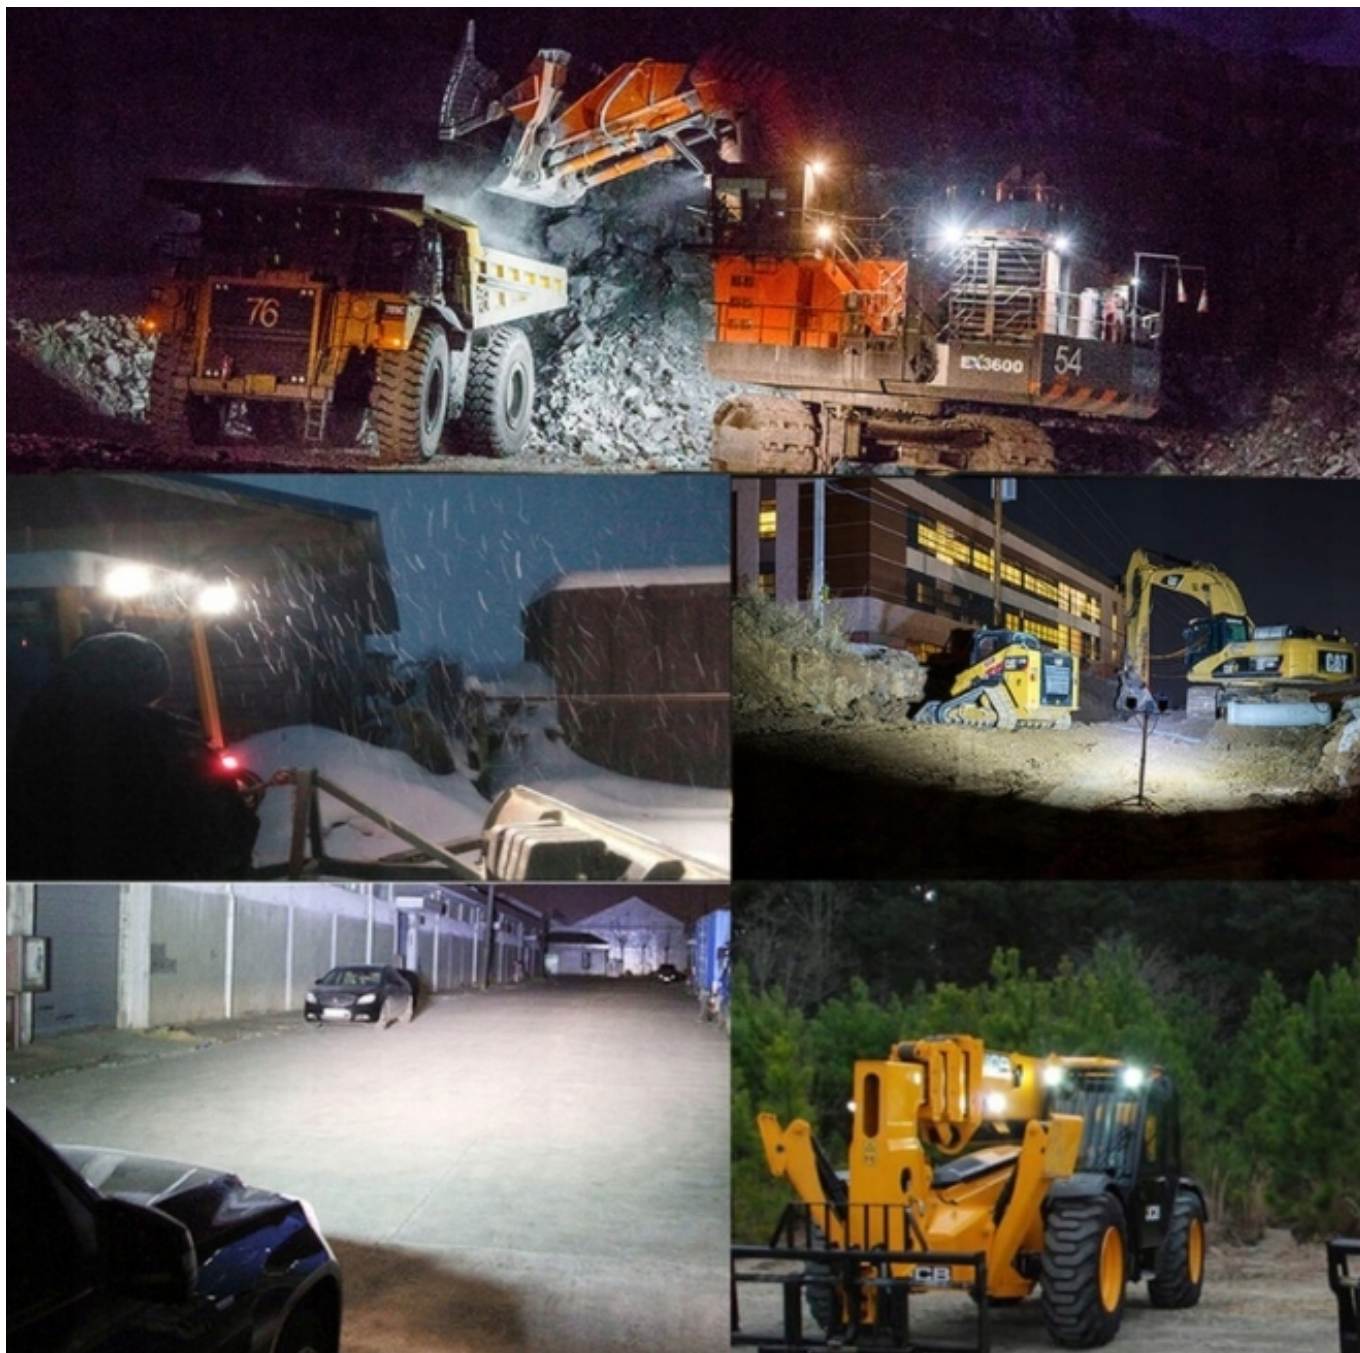

Zastosowanie:

Reflektor roboczy halogen LED nadaje się jako światło dodatkowe do: ciągniki, maszyny rolnicze, maszyny budowlane, łódzie, samochody terenowe (off road) itp.