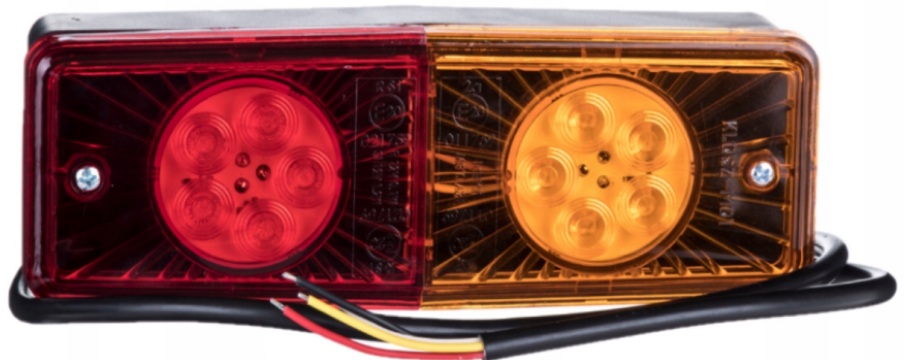

Opis produktu

KOMPLET

LAMPY TYLNE ZESPOLONE LEDOWE