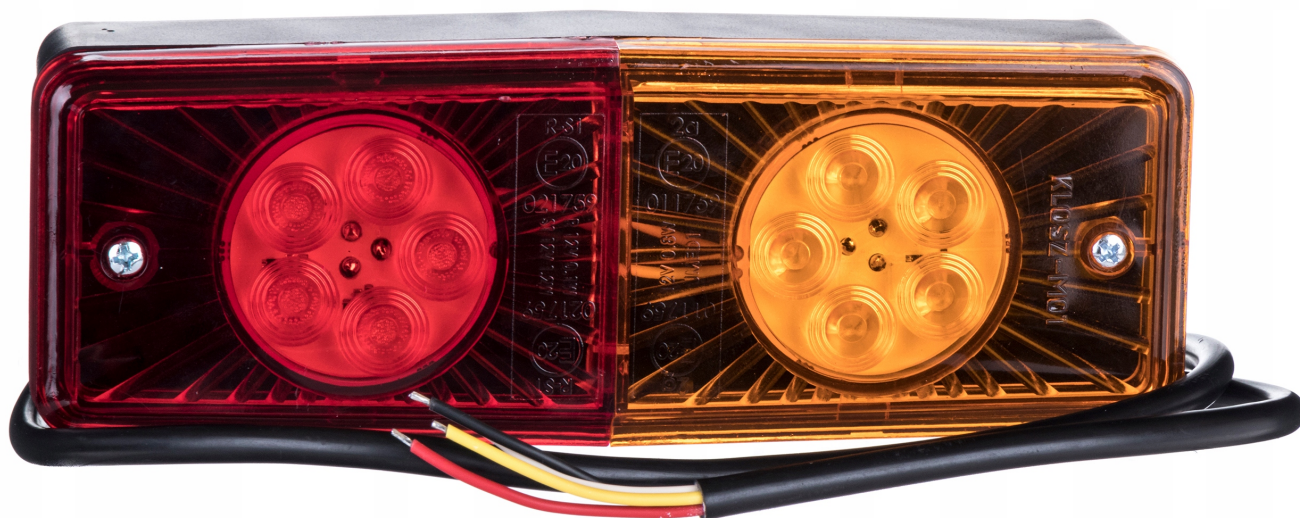

Link do produktu: <https://maxipol.wroclaw.pl/lampa-tylna-led-12v-dwusegmentowa-tractor-przyczepa-rolnik-tractor-ciagnik-p-408.html>

LAMPA TYLNA LED 12V DWUSEGMENTOWA TRAKTOR PRZYCZEPA ROLNIK TRAKTOR CIĄGNIK

Cena brutto	144,00 zł
Cena netto	117,07 zł
Dostępność	Niedostępny
Czas wysyłki	24 godziny
Numer katalogowy	JMFD1
Kod EAN	5906874260357
Numer katalogowy części	JMFD1

Opis produktu

KOMPLET

LAMPY TYLNE ZESPOLONE LEDOWE

LAMPA 2-SEGMENTOWA Z PRZEWODEM

Zastosowanie: lampa tylna zespolona przyczepy samochodowej, przyczepy rolniczej, ciągnika, traktora, kombajna, maszyn etc

Strona montażu: uniwersalna (lewa lub prawa)

PRODUCENT POLSKI

CENA PODANA ZA KOMPLET (2 SZT)

Funkcji lampy:

- światło kierunkowskazu
- światło STOP
- światło pozycyjne

Wymiary: 195x65x60 mm

Homologacja E20

Zasilanie 12/24V

Homologacja E20 ECE R06/R07

Długość przewodu ok. 60 cm