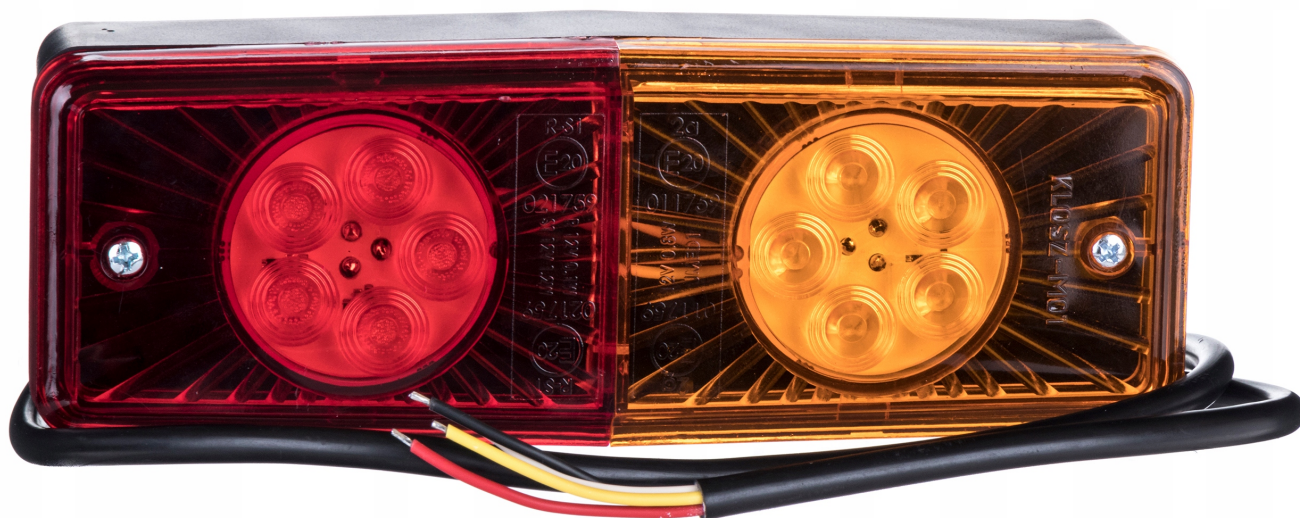

Link do produktu: <https://maxipol.wroclaw.pl/lampa-tylna-led-12v-dwusegmentowa-traktor-przyczepa-rolnik-traktor-ciagnik-p-408.html>

LAMPA TYLNA LED 12V DWUSEGMENTOWA TRAKTOR PRZYCZEPA ROLNIK TRAKTOR CIĄGNIK

LAMPY TYLNE ZESPOLONE LEDOWE

LAMPA 2-SEGMENTOWA Z PRZEWODEM

Zastosowanie: lampa tylna zespolona przyczepy samochodowej, przyczepy rolniczej, ciągnika, traktora, kombajna, maszyn etc

Strona montażu: uniwersalna (lewa lub prawa)

PRODUCENT POLSKI

CENA PODANA ZA KOMPLET (2 SZT)

Funkcji lampy:

- światło kierunkowskazu
- światło STOP
- światło pozycyjne

Wymiary: 195x65x60 mm

Homologacja E20

Zasilanie 12/24V

Homologacja E20 ECE R06/R07

Długość przewodu ok. 60 cm

Charakterystyka produktu:

- długość przewodu - 60cm
- ilość żył 4x0,75

Podłączenie:

- masa - przewód biały
- kierunkowskaz - przewód żółty
- pozycyjne tylne - przewód czarny
- stop - przewód czerwony