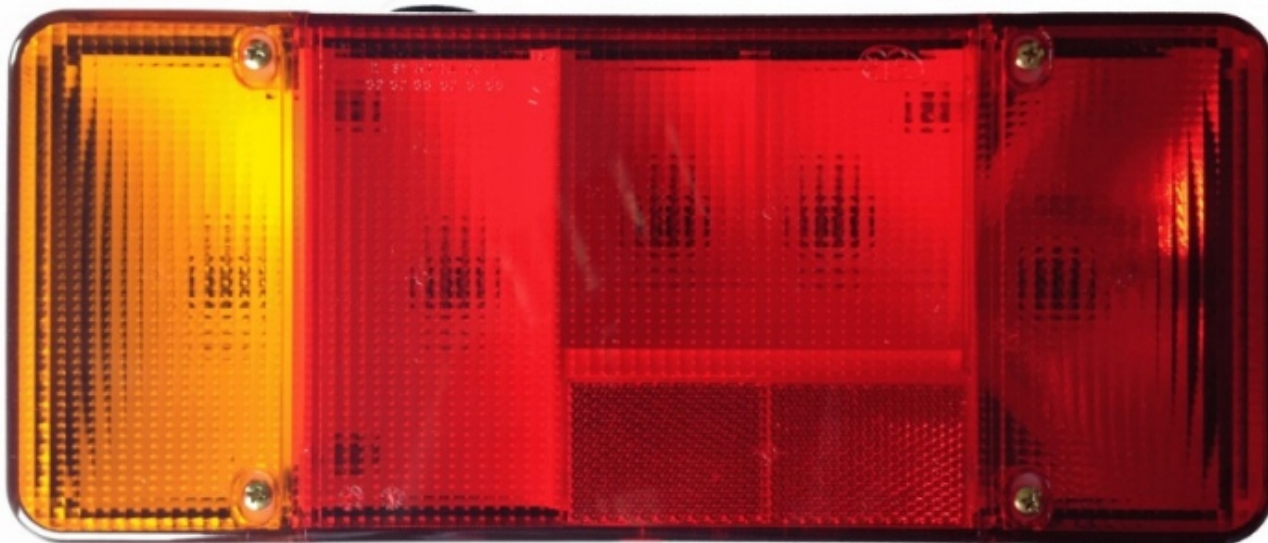

Link do produktu: <https://maxipol.wroclaw.pl/lampy-tylne-ducato-scudo-renault-master-maxity-iveco-mascott-p-324.html>

#### Wymiary:

Długość: 303 mm = 30,3 cm

Szerokość: 130 mm = 13 cm

Głębokość: 80 mm = 8 cm

Rozstaw śrub: 190 mm = 19 cm

**Przedmiot jest fabrycznie NOWY**

**Funkcji lampy prawej:**

- Światło pozycyjne
- Światło STOP
- Kierunkowskaz
- Światło cofania
- Odblask

**Funkcji lampy lewej:**

- Światło pozycyjne
- Światło STOP
- Kierunek
- Światło przeciwmgielne
- Odblask

Zastosowanie:

- oświetlenie tylne Ciągnika Traktora Bizona Kombajn maszyn rolniczych
- oświetlenie tylne maszyn budowlanych Koparki , Ładowarki , Równiarka, Walec