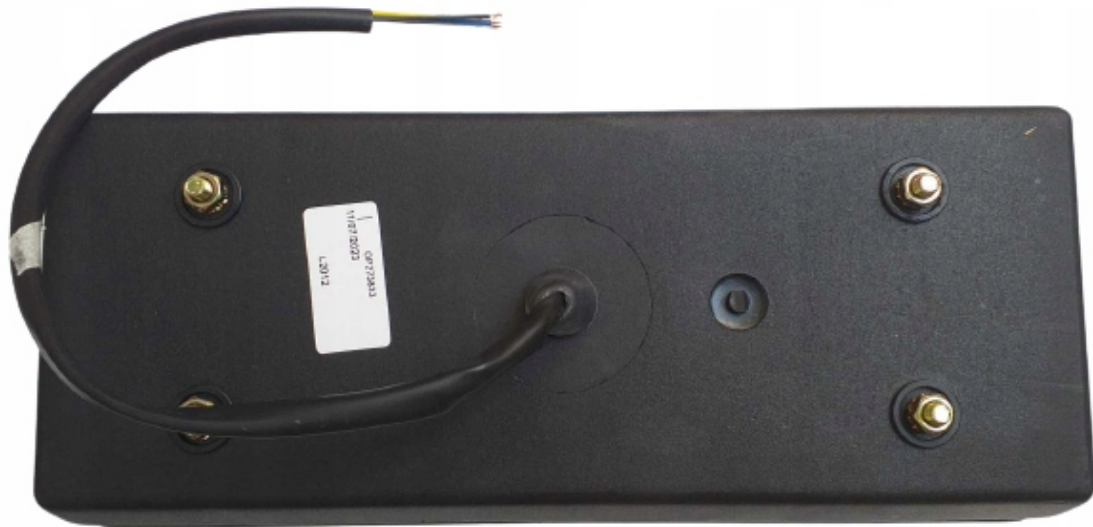

Link do produktu: <https://maxipol.wroclaw.pl/lampy-tylne-ducato-scudo-renault-master-maxity-iveco-mascott-p-324.html>

LAMPY TYLNE DUCATO SCUDO RENAULT MASTER MAXITY IVECO MASCOTT

Cena brutto	140,00 zł
Cena netto	113,82 zł
Dostępność	Na zamówienie
Czas wysyłki	24 godziny
Numer katalogowy	L2011; L2012
Numery katalogowe zamienników	37.082.000, 37082000
Stan opakowania	oryginalne
Numer katalogowy oryginału	2810926, 370820004, 500356782, VALD11481
Waga produktu z opakowaniem jednostkowym	3 kg
Typ samochodu	Autobusy, Niezdefiniowany, Samochody ciężarowe, Samochody dostaw
Numer katalogowy części	370820004
Producent części	K.M.R

Opis produktu

LAMPY TYLNE ZESPOLONE Z ODBLASKIEM KOMPLET 2 SZTUKI (L2011 lewa oraz L2012 prawa)

ŹRÓDŁO ŚWIATŁA - ŻARÓWKI (brak żarówek w zestawie)

Zastosowanie:

- przyczepa samochodowa
- przyczepa rolnicza
- naczepa
- ciągnik
- laweta
- pojazd rolniczy
- maszyny budowlane
- TIR...
- auta dostawcze
- auta ciężarowe

Rodzaj nadwozia: skrzynia / kontener / platforma / wywrotka

Lampy Posiadają homologację Europejską.

Specyfikacja:

- **Liczba funkcji:** 5
- **Podświetlanie tablicy:** nie
- **Przewód:** około 300 mm
- **Mocowanie na śruby**
- **Strona zabudowy:** lewa / prawa

Wymiary:

Długość: 303 mm = 30,3 cm

Szerokość: 130 mm = 13 cm

Głębokość: 80 mm = 8 cm

Rozstaw śrub: 190 mm = 19 cm

Przedmiot jest fabrycznie NOWY

Funkcji lampy prawej:

- Światło pozycyjne
- Światło STOP
- Kierunkowskaz
- Światło cofania
- Odblask