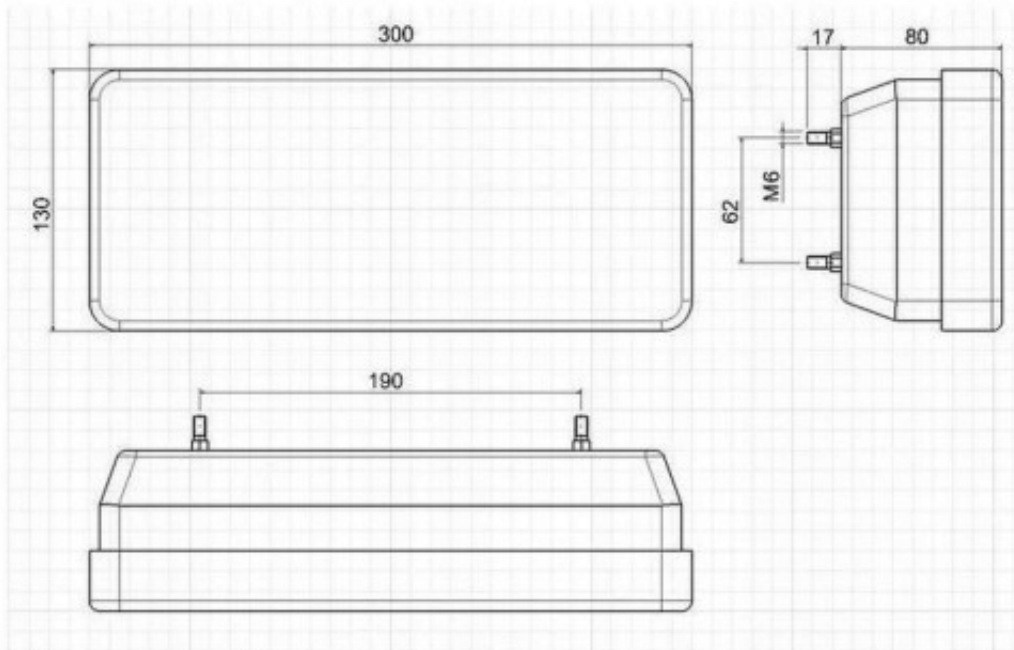

Zastosowanie:

- oświetlenie tylne Ciągnika Traktora Bizona Kombajn maszyn rolniczych
- oświetlenie tylne maszyn budowlanych Koparki , Ładowarki , Równiarka, Walec

Cena podana za komplet (lampa prawa + lampa lewa)