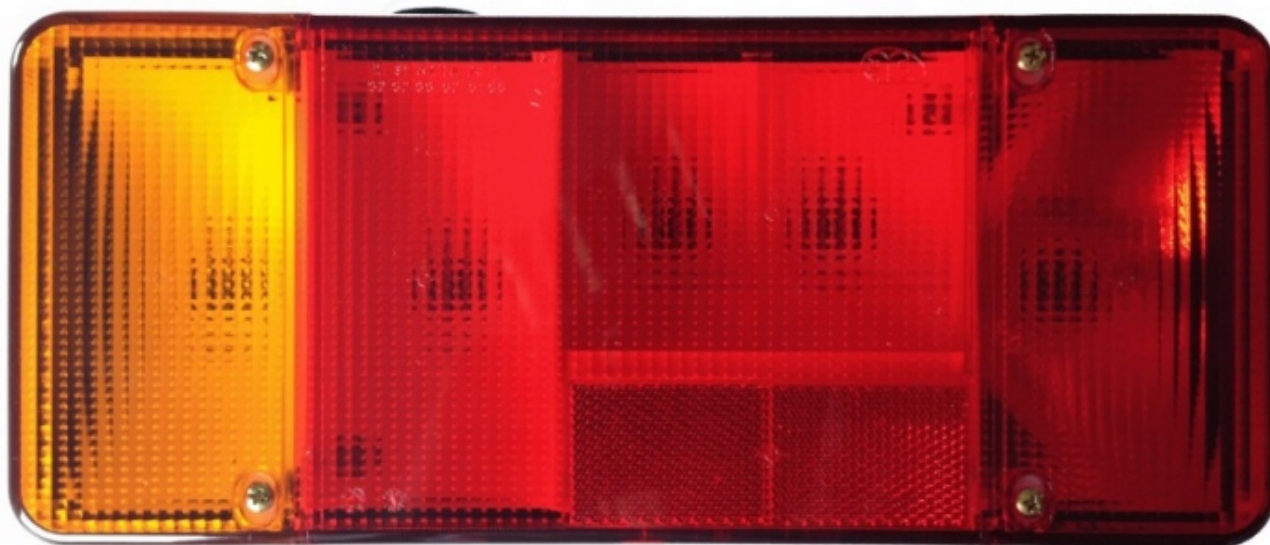

Opis produktu

LAMPY TYLNE ZESPOLONE Z ODBLASKIEM KOMPLET 2 SZTUKI (L2011 lewa oraz L2012 prawa)

ŹRÓDŁO ŚWIATŁA - ŻARÓWKI (brak żarówek w zestawie)

Zastosowanie:

- przyczepa samochodowa
- przyczepa rolnicza
- naczepa
- ciągnik
- laweta
- pojazd rolniczy
- maszyny budowlane
- TIR...
- auta dostawcze
- auta ciężarowe

Rodzaj nadwozia: skrzynia / kontener / platforma / wywrotka

Lampy Posiadają homologację Europejską.

Specyfikacja:

- **Liczba funkcji:** 5
- **Podświetlanie tablicy:** nie
- **Przewód:** około 300 mm
- **Mocowanie na śruby**
- **Strona zabudowy:** lewa / prawa

Wymiary:

Długość: 303 mm = 30,3 cm

Szerokość: 130 mm = 13 cm

Głębokość: 80 mm = 8 cm

Rozstaw śrub: 190 mm = 19 cm

Przedmiot jest fabrycznie NOWY

Funkcji lampy prawej:

- Światło pozycyjne
- Światło STOP
- Kierunkowskaz
- Światło cofania
- Odblask

Funkcji lampy lewej:

- Światło pozycyjne
- Światło STOP
- Kierunek
- Światło przeciwmgielne
- Odblask

Zastosowanie:

- oświetlenie tylne Ciągnika Traktora Bizona Kombajn maszyn rolniczych
- oświetlenie tylne maszyn budowlanych Koparki , Ładowarki , Równiarka, Walec