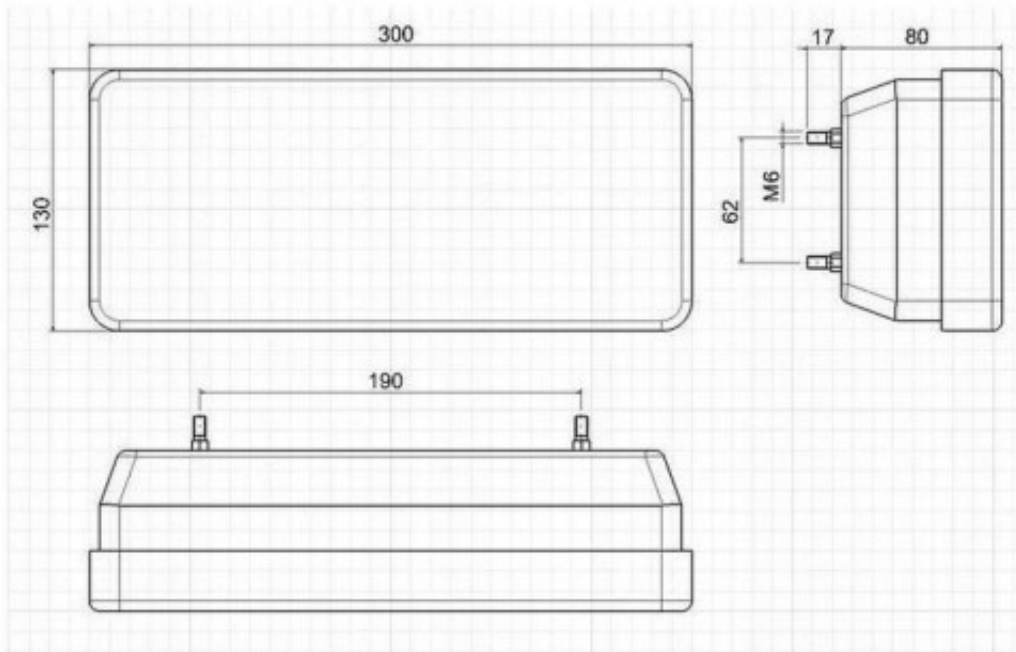

Zastosowanie:

- oświetlenie tylne Ciągnika Traktora Bizona Kombajn maszyn rolniczych
- oświetlenie tylne maszyn budowlanych Koparki , Ładowarki , Równiarka, Walec

Cena podana za komplet (lampa prawa + lampa lewa)