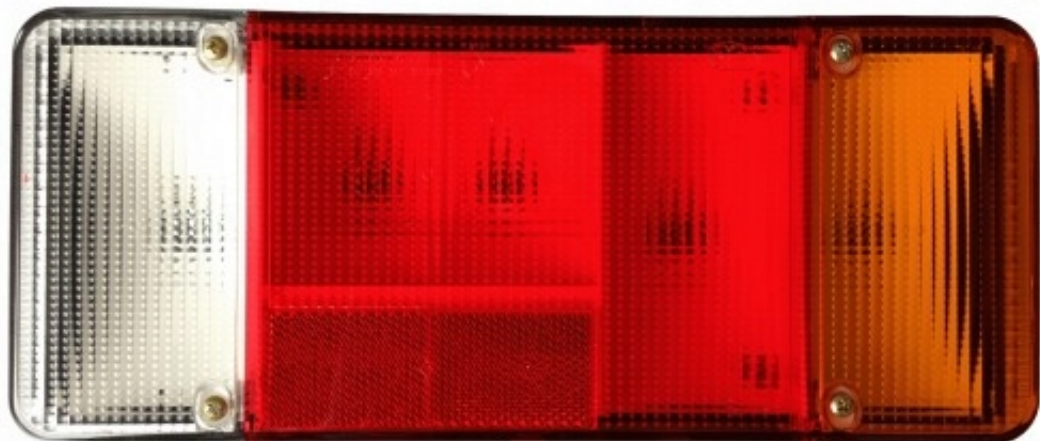

Link do produktu: <https://maxipol.wroclaw.pl/lampy-tylne-ducato-scudo-renault-master-maxity-iveco-mascott-p-324.html>

#### Wymiary:

Długość: 303 mm = 30,3 cm

Szerokość: 130 mm = 13 cm

Głębokość: 80 mm = 8 cm

Rozstaw śrub: 190 mm = 19 cm

**Przedmiot jest fabrycznie NOWY**

**Funkcji lampy prawej:**

- Światło pozycyjne
- Światło STOP
- Kierunkowskaz
- Światło cofania
- Odblask

**Funkcji lampy lewej:**

- Światło pozycyjne
- Światło STOP
- Kierunek
- Światło przeciwmgielne
- Odblask

Zastosowanie:

- oświetlenie tylne Ciągnika Traktora Bizona Kombajn maszyn rolniczych
- oświetlenie tylne maszyn budowlanych Koparki , Ładowarki , Równiarka, Walec