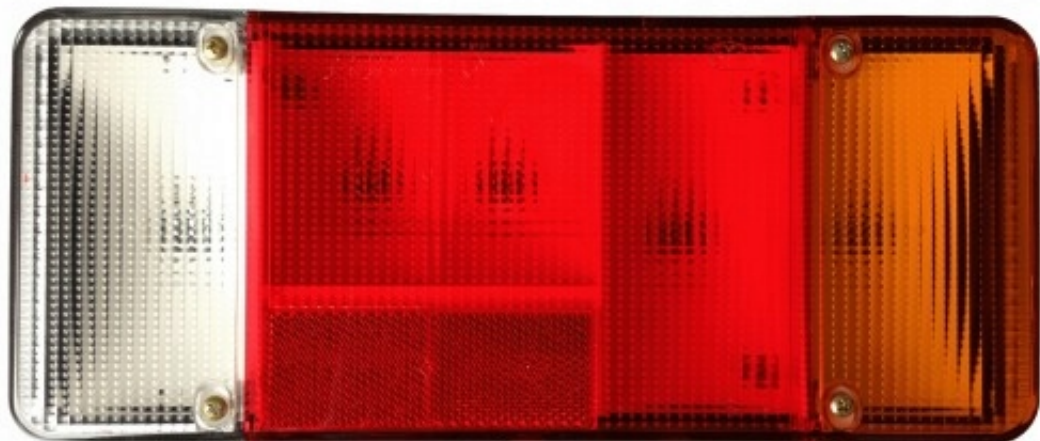

Funkcji lampy prawej:

- Światło pozycyjne
- Światło STOP
- Kierunkowskaz
- Światło cofania
- Odblask