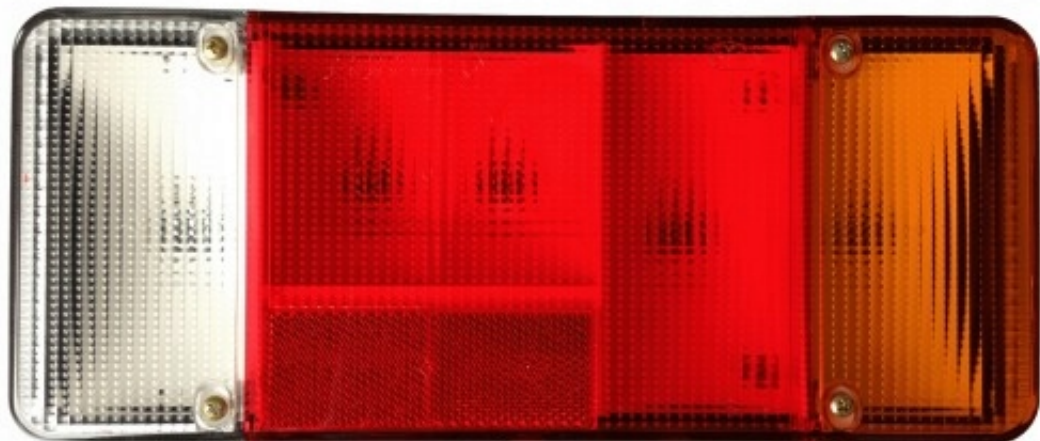

Link do produktu: <https://maxipol.wroclaw.pl/lampy-tylne-ducato-scudo-renault-master-maxity-iveco-mascott-p-324.html>

LAMPY TYLNE DUCATO SCUDO RENAULT MASTER MAXITY IVECO MASCOTT

Cena brutto	140,00 zł
Cena netto	113,82 zł
Dostępność	Na zamówienie
Czas wysyłki	24 godziny
Numer katalogowy	L2011; L2012
Numery katalogowe zamienników	37.082.000, 37082000
Stan opakowania	oryginalne
Numer katalogowy oryginału	2810926, 370820004, 500356782, VALD11481
Waga produktu z opakowaniem jednostkowym	3 kg
Typ samochodu	Autobusy, Niezdefiniowany, Samochody ciężarowe, Samochody dostaw
Numer katalogowy części	370820004
Producent części	K.M.R

Opis produktu

LAMPY TYLNE ZESPOLONE Z ODBLASKIEM KOMPLET 2 SZTUKI (L2011 lewa oraz L2012 prawa)

ŹRÓDŁO ŚWIATŁA - ŻARÓWKI (brak żarówek w zestawie)

Zastosowanie:

- przyczepa samochodowa
- przyczepa rolnicza
- naczepa
- ciągnik
- laweta
- pojazd rolniczy
- maszyny budowlane
- TIR...
- auta dostawcze
- auta ciężarowe

Wymiary:

Długość: 303 mm = 30,3 cm

Szerokość: 130 mm = 13 cm

Głębokość: 80 mm = 8 cm

Rozstaw śrub: 190 mm = 19 cm

Przedmiot jest fabrycznie NOWY

Funkcji lampy prawej:

- Światło pozycyjne
- Światło STOP
- Kierunkowskaz
- Światło cofania
- Odblask

Funkcji lampy lewej:

- Światło pozycyjne
- Światło STOP
- Kierunek
- Światło przeciwmgielne
- Odblask

Zastosowanie:

- oświetlenie tylne Ciągnika Traktora Bizona Kombajn maszyn rolniczych
- oświetlenie tylne maszyn budowlanych Koparki , Ładowarki , Równiarka, Walec