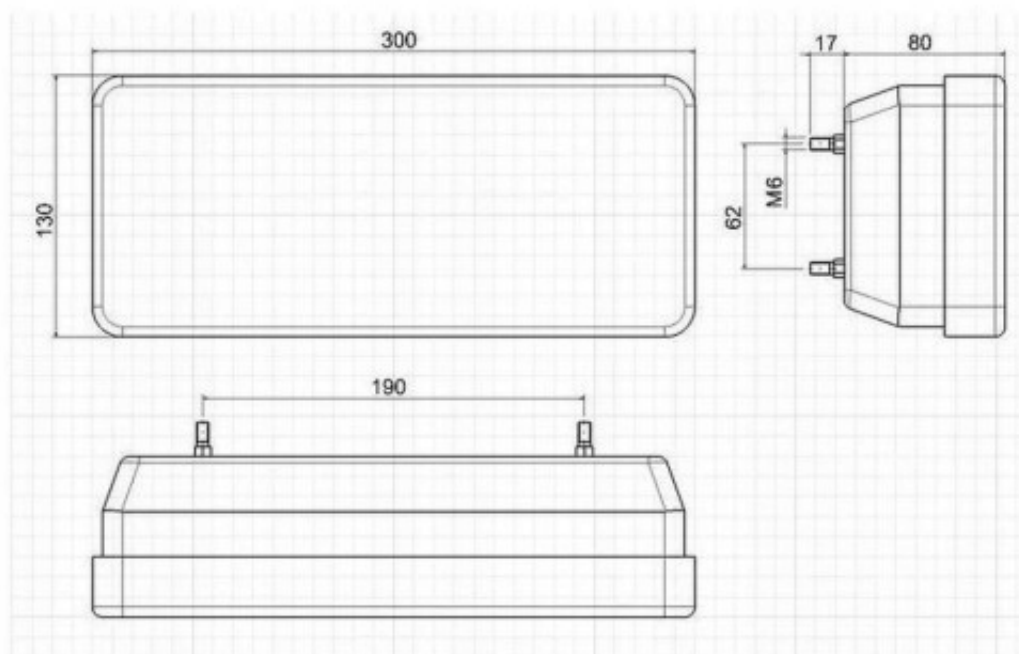

Zastosowanie:

- oświetlenie tylne Ciągnika Traktora Bizona Kombajn maszyn rolniczych
- oświetlenie tylne maszyn budowlanych Koparki , Ładowarki , Równiarka, Walec

Cena podana za komplet (lampa prawa + lampa lewa)