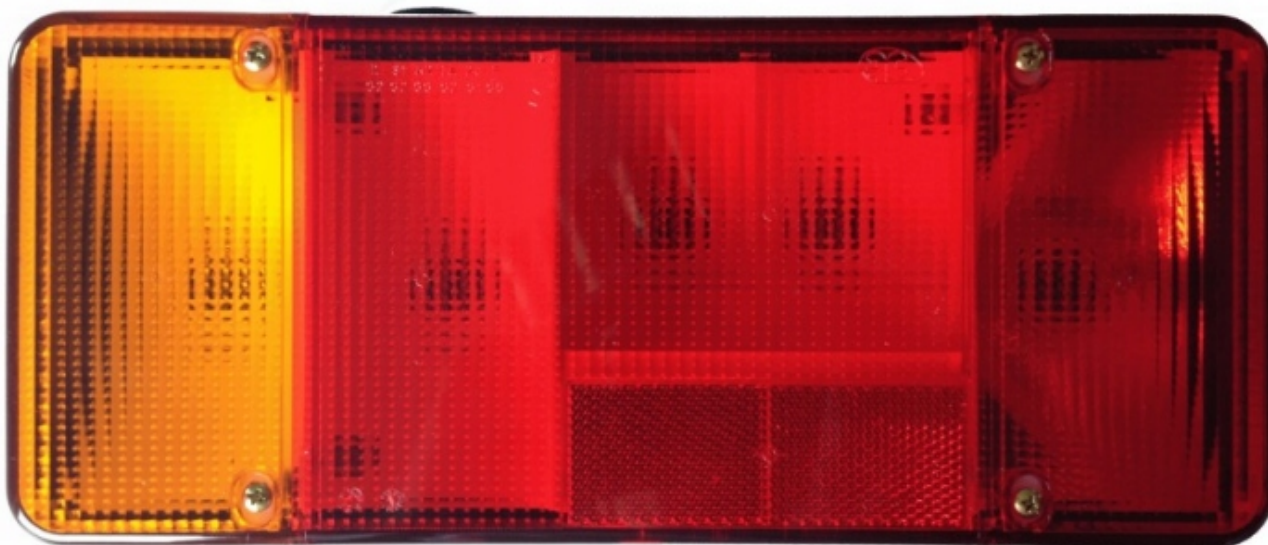

Opis produktu

LAMPY TYLNE ZESPOLONE Z ODBLASKIEM

KOMPLET 2 SZTUKI

(L2011 lewa oraz L2012 prawa)

ŹRÓDŁO ŚWIATŁA - ŻARÓWKI (brak żarówek w zestawie)

Zastosowanie:

- przyczepa samochodowa
- przyczepa rolnicza
- naczepa
- ciągnik
- laweta
- pojazd rolniczy
- maszyny budowlane
- TIR...
- auta dostawcze
- auta ciężarowe

Rodzaj nadwozia: skrzynia / kontener / platforma / wywrotka

Lampy Posiadają homologację Europejską.

Specyfikacja:

- **Liczba funkcji:** 5
- **Podświetlanie tablicy:** nie
- **Przewód:** około 300 mm
- **Mocowanie na śruby**
- **Strona zabudowy:** lewa / prawa

Wymiary:

Długość: 303 mm = 30,3 cm

Szerokość: 130 mm = 13 cm

Głębokość: 80 mm = 8 cm

Rozstaw śrub: 190 mm = 19 cm

Przedmiot jest fabrycznie NOWY

Funkcji lampy prawej:

- Światło pozycyjne
- Światło STOP
- Kierunkowskaz
- Światło cofania
- Odblask

Funkcji lampy lewej:

- Światło pozycyjne
- Światło STOP
- Kierunek
- Światło przeciwmgielne
- Odblask

Zastosowanie:

- oświetlenie tylne Ciągnika Traktora Bizona Kombajn maszyn rolniczych
- oświetlenie tylne maszyn budowlanych Koparki , Ładowarki , Równiarka, Walec