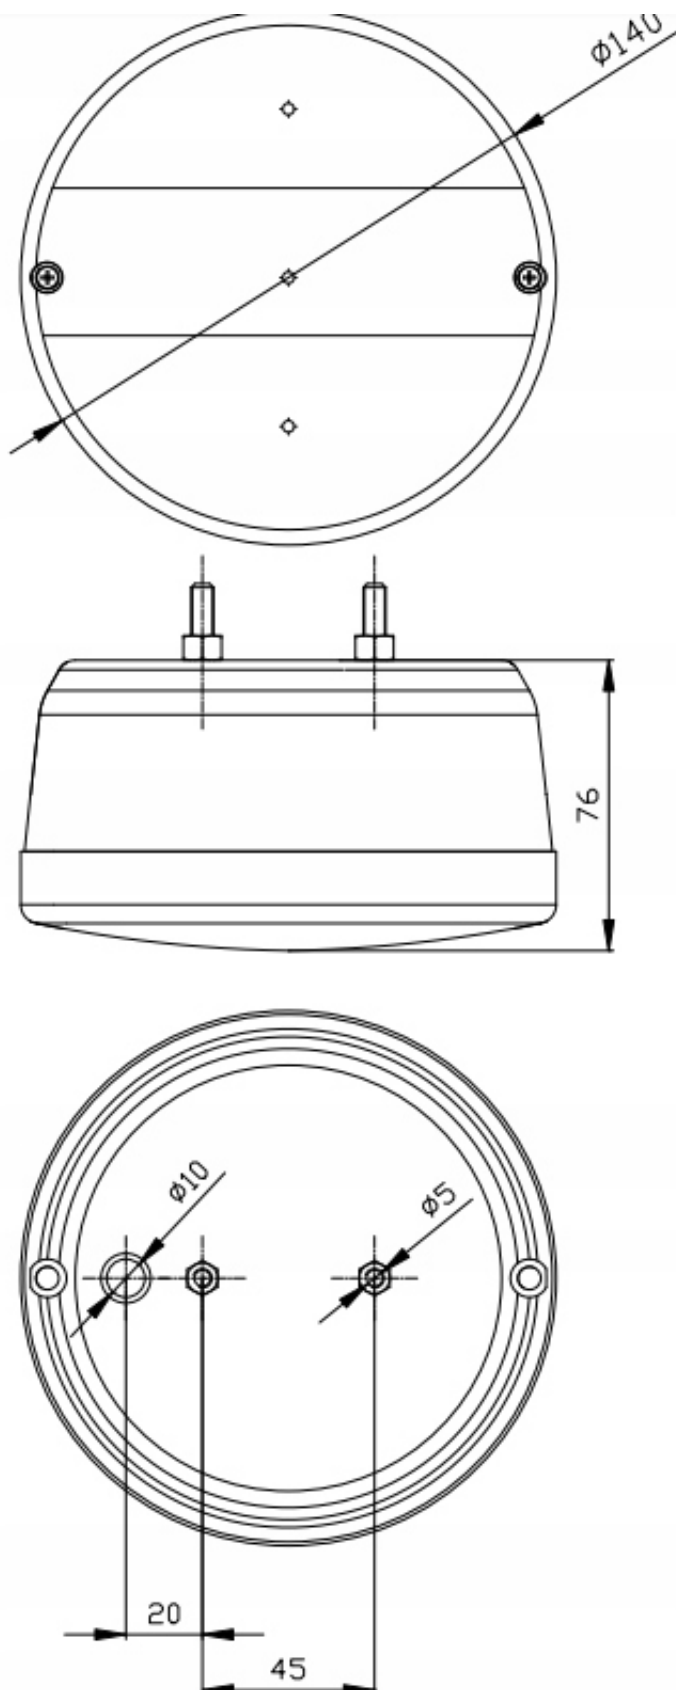

Wymiary lampy: