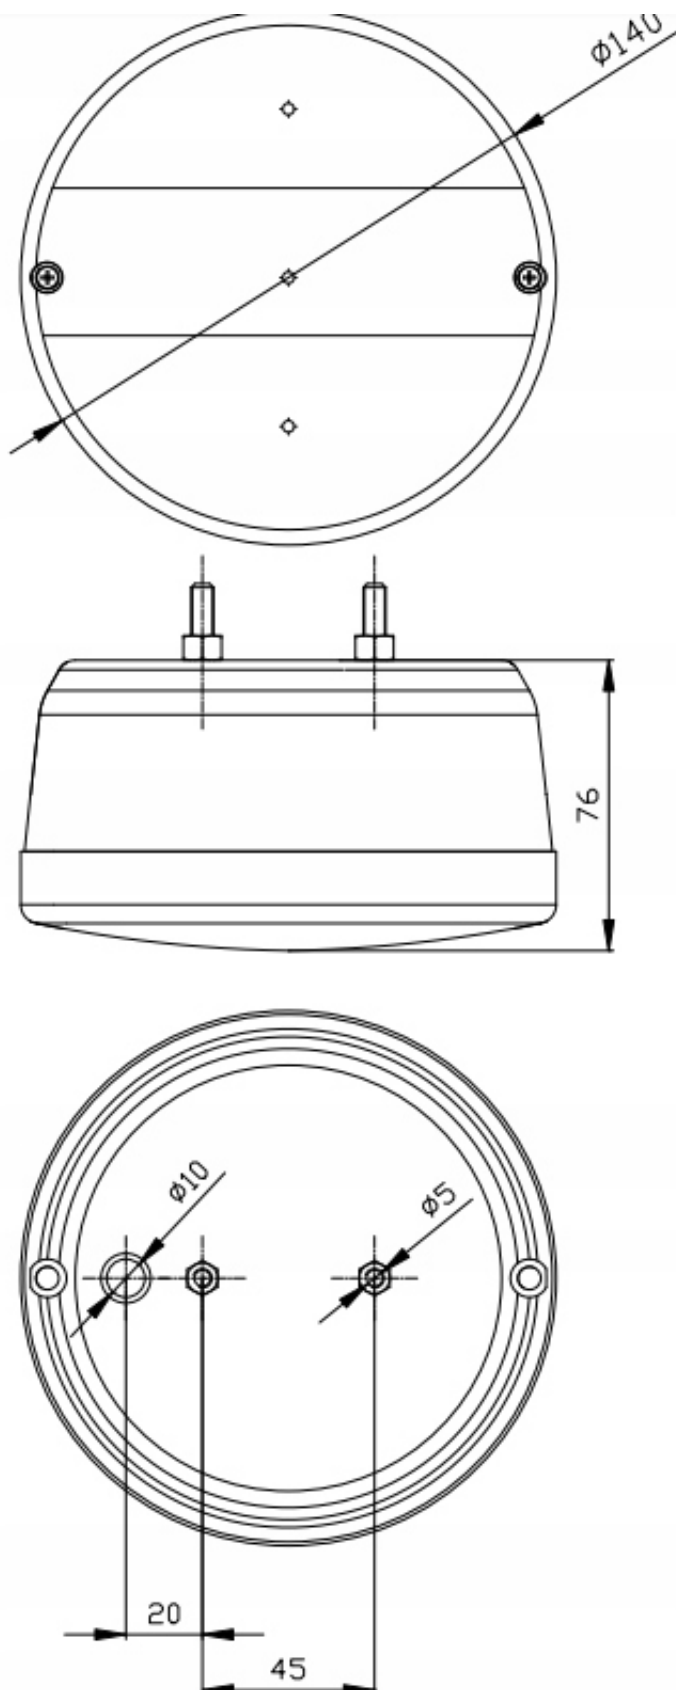

Produkt posiada homologację europejską **E20**.

**Funkcje lampy LEWEJ:**

- światło kierunkowskazu
- światło STOP
- światło pozycyjne
- oświetlenie tablicy rejestracyjnej
- lampa nie posiada w komplecie żarówek

**Funkcje lampy PRAWEJ:**

- światło kierunkowskazu
- światło STOP
- światło pozycyjne
- lampa nie posiada w komplecie żarówek

**Wymiary lampy:**

-średnica: **140mm**

-grubość: **76 mm**

-rozstaw śrub mocujących: **45mm**

-średnica śrub mocujących: **6mm (śruby w komplecie)**

Lampa posiada homologacje E20.

**Zastosowanie:**

- naczepy, przyczepy
- ciągniki rolnicze
- inne pojazdy w których znajdzie zastosowanie