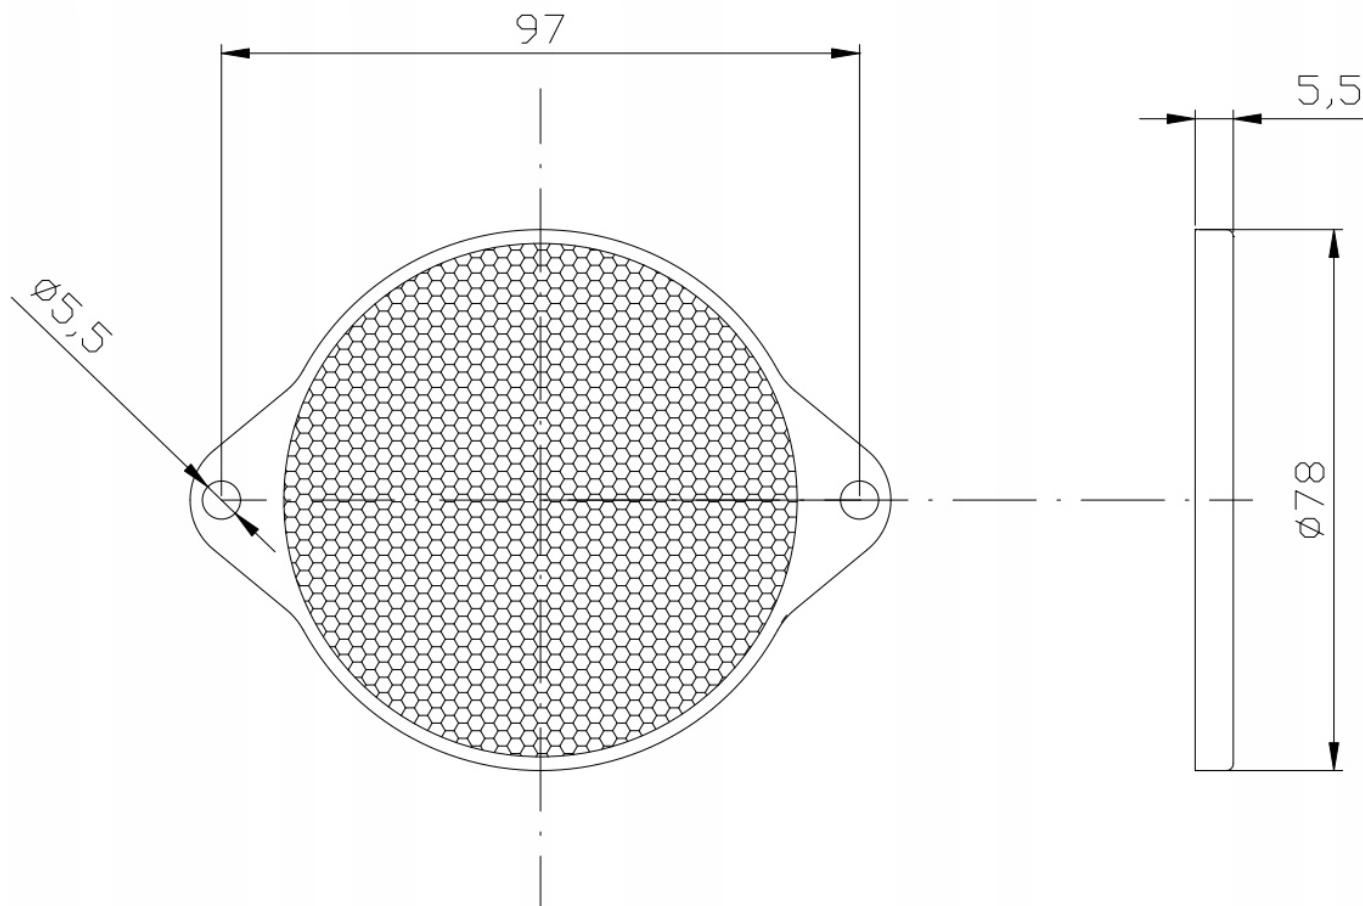

Ø78 mm

Odblask, światło odblaskowe przeznaczone do przyczep, naczep, lawet itp.

Charakterystyka:

- kształt światła - okrągłe
- średnica - 78 mm
- kolor światła - biały
- sposób montażu - otwory montażowe na dwie śruby
- rozstaw otworów montażowych - 97 mm
- średnica otworów montażowych - 5,5 mm
- sposób montażu - na śruby (brak w zestawie)

Lampy posiadają homologację E20

Odblaski samochodowe świecą wyłącznie światłem odbitym.