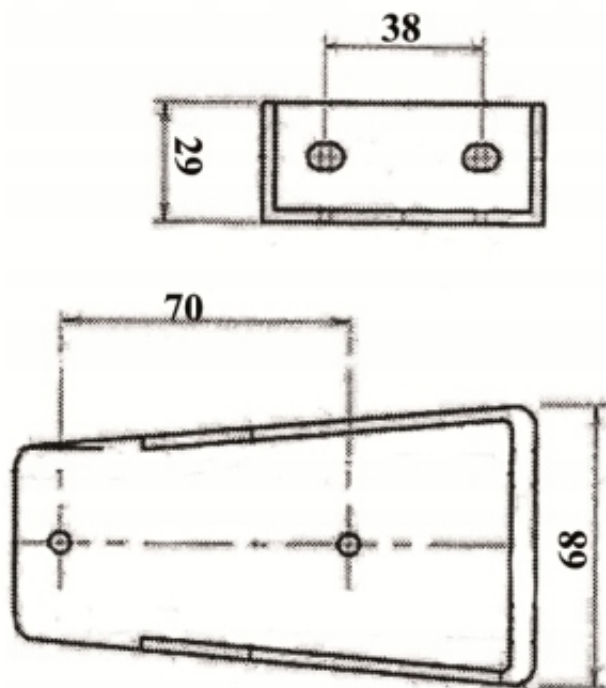

Link do produktu: <https://maxipol.wroclaw.pl/odblask-bialy-prostokatny-przykręcany-na-wsporniku-do-przyczepy-lawet-p-217.html>

ODBLASK BIAŁY PROSTOKĄTNY PRZYKRĘCANY NA WSPORNIKU DO PRZYCZEPY LAWET

Cena brutto	7,50 zł
Cena netto	6,10 zł
Dostępność	Dostępny
Czas wysyłki	24 godziny
Numer katalogowy	DOB-34W
Kod EAN	5905907950104
Funkcje	odblask
Kształt	prostokątny
EAN (GTIN)	5905907950104
Kolor	biały
Liczba sztuk	1

Opis produktu

Odblask prostokątny biały na wysięgniku gumowym z bocznym mocowaniem

Cena dotyczy 1 sztuki

Wymiary elementu odblaskowego: 90x40mm

Wysokość u podstawy: 68 mm

Grubość podstawy: 29 mm

Rozstaw otworów mocujących: 38 mm

Odblask, światło odblaskowe przeznaczone do przyczep, naczep, lawet itp.

Charakterystyka:

- kształt światła - prostokąt / prostokątne
- kolor światła - biały
- sposób montażu - otwory montażowe na dwie śruby (brak w zestawie)