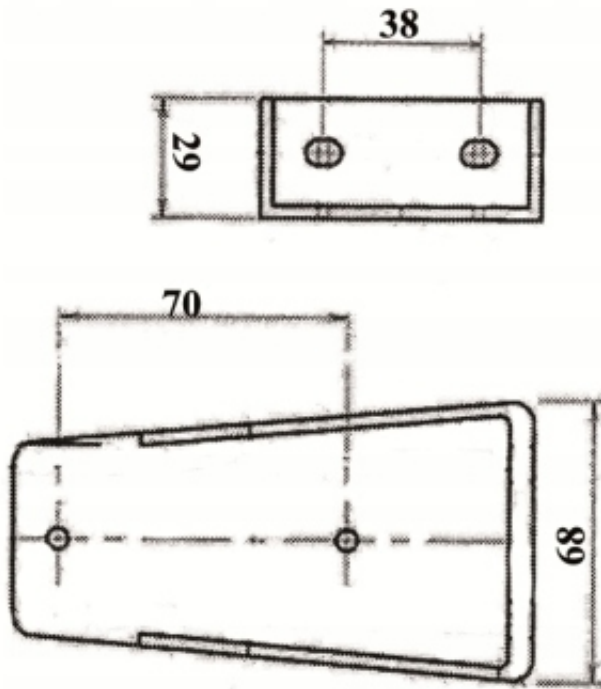

Link do produktu: <https://maxipol.wroclaw.pl/odblask-bialy-prostokatny-przykręcany-na-wsporniku-do-przyczepy-lawet-p-217.html>

ODBLASK BIAŁY PROSTOKĄTNY PRZYKRĘCANY NA WSPORNIKU DO PRZYCZEPY LAWET

Cena brutto	7,50 zł
Cena netto	6,10 zł
Dostępność	Dostępny
Czas wysyłki	24 godziny
Numer katalogowy	DOB-34W
Kod EAN	5905907950104
Funkcje	odblask
Kształt	prostokątny
EAN (GTIN)	5905907950104
Kolor	biały
Liczba sztuk	1

Opis produktu

Odblask prostokątny biały na wysięgniku gumowym z boczny mocowaniem

Cena dotyczy 1 sztuki

Wymiary elementu odblaskowego: 90x40mm

Wysokość u podstawy: 68 mm

Grubość podstawy: 29 mm

Rozstaw otworów mocujących: 38 mm

Odblask, światło odblaskowe przeznaczone do przyczep, naczep, lawet itp.

Charakterystyka:

- kształt światła - prostokąt / prostokątne
- kolor światła - biały
- sposób montażu - otwory montażowe na dwie śruby (brak w zestawie)