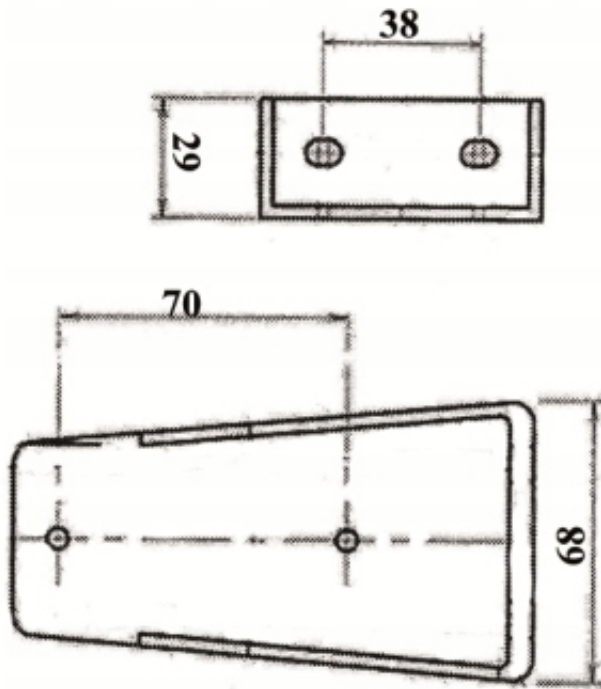

Link do produktu: <https://maxipol.wroclaw.pl/odblask-bialy-prostokatny-przykręcany-na-wsporniku-do-przyczepy-lawet-p-217.html>

ODBLASK BIAŁY PROSTOKĄTNY PRZYKRĘCANY NA WSPORNIKU DO PRZYCZEPY LAWET

Cena brutto	7,50 zł
Cena netto	6,10 zł
Dostępność	Dostępny
Czas wysyłki	24 godziny
Numer katalogowy	DOB-34W
Kod EAN	5905907950104
Kolor	biały
Kształt	prostokątny
Liczba sztuk	1
EAN (GTIN)	5905907950104
Funkcje	odblask

Opis produktu

Odblask prostokątny biały na wysięgniku gumowym z bocznym mocowaniem

Cena dotyczy 1 sztuki

Wymiary elementu odblaskowego: 90x40mm

Wysokość u podstawy: 68 mm

Grubość podstawy: 29 mm

Rozstaw otworów mocujących: 38 mm

Odblask, światło odblaskowe przeznaczone do przyczep, naczep, lawet itp.

Charakterystyka:

- kształt światła - prostokąt / prostokątne
- kolor światła - biały
- sposób montażu - otwory montażowe na dwie śruby (brak w zestawie)