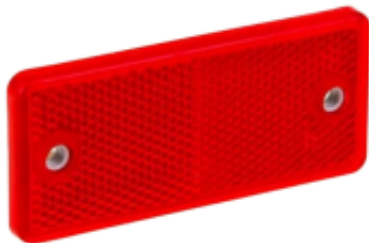

Link do produktu: <https://maxipol.wroclaw.pl/odblask-czerwony-prostokatny-90x40-przykrepany-p-77.html>

## ODBLASK CZERWONY PROSTOKĄTNY 90x40 PRZYKRĘCANY

Cena brutto	<b>2,75 zł</b>
Cena netto	<b>2,24 zł</b>
Dostępność	<b>Dostępny</b>
Czas wysyłki	<b>24 godziny</b>
Numer katalogowy	<b>DOB-034 C</b>
Kod EAN	<b>2090100000169</b>
Funkcje	<b>odblask</b>
Kształt	<b>prostokątny</b>
Kolor	<b>czerwony</b>

## Odblask prostokątny czerwony z dwoma otworami

Cena dotyczy jednej sztuki.

**Wymiar: 90x40mm**

**Odległość otworów: 70mm**

Odblask, światło odblaskowe przeznaczone do przyczep, naczep, lawet itp.

#### Charakterystyka:

- kształt światła - prostokąt / prostokątne
  - kolor światła - czerwone
  - sposób montażu - otwory montażowe na dwie śruby (brak w zestawie)
  - rozstaw otworów montażowych - 0,7 cm
  - średnica otworów montażowych - 0,4 cm
- 
- Wykonany z trwałych materiałów odpornych na warunki atmosferyczne.
  - Szybka instalacja na przyczepie, naczepie, maszynach rolniczych i innych pojazdach.
  - Spełnia normy bezpieczeństwa wymagane w ruchu drogowym.
  - Intensywnie odbija światło, zwiększając Twoje bezpieczeństwo.