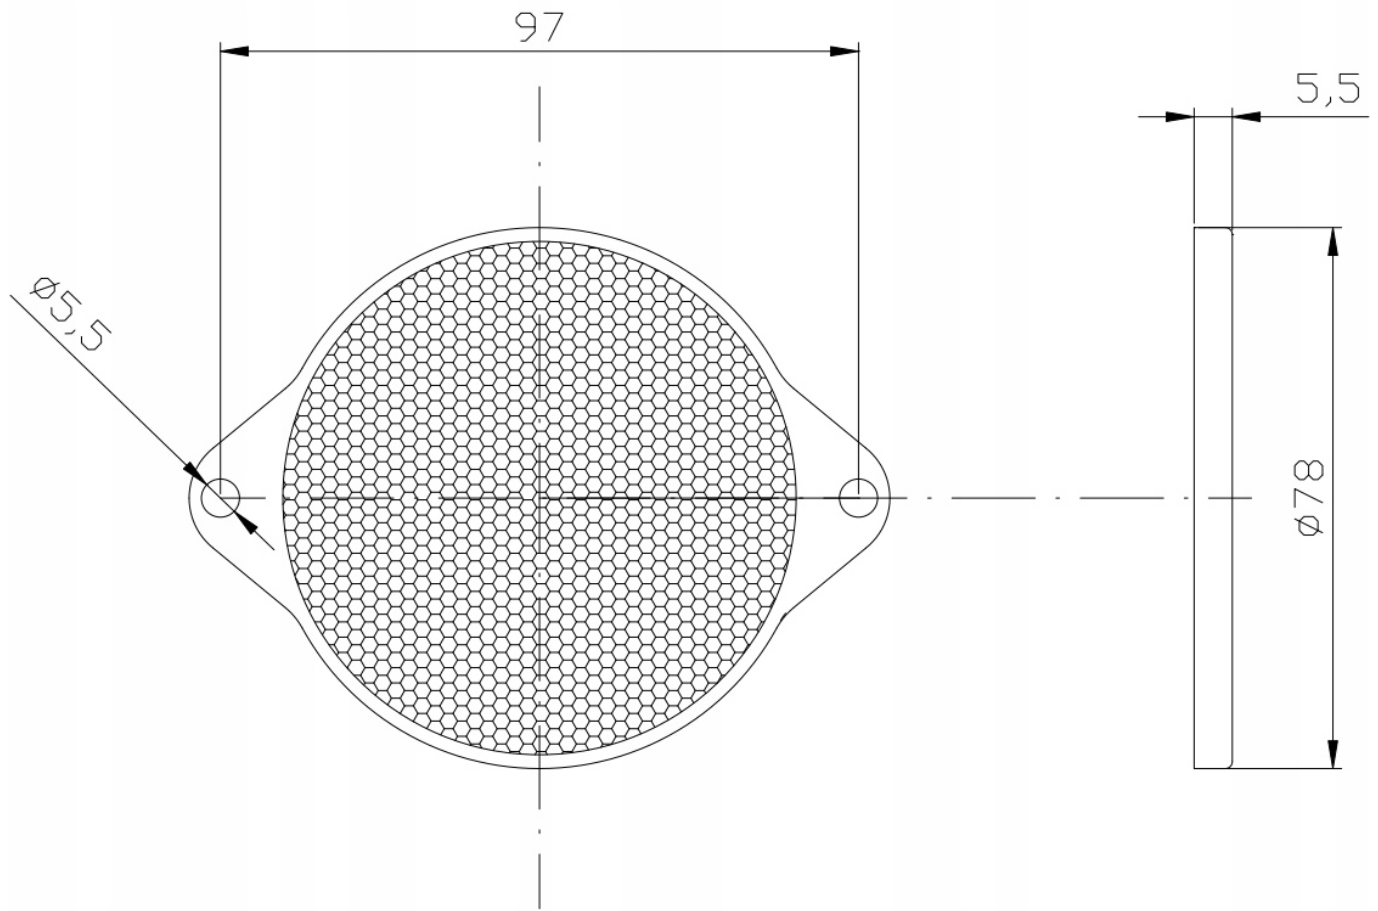

Link do produktu: <https://maxipol.wroclaw.pl/odblask-czerwony-przykręcany-na-2-sruby-okragly-78mm-p-367.html>

ODBLASK CZERWONY PRZYKRĘCANY NA 2 ŚRUBY OKRĄGŁY 78mm

Cena brutto	4,00 zł
Cena netto	3,25 zł
Dostępność	Dostępny
Czas wysyłki	24 godziny
Numer katalogowy	DOB-039 C
Funkcje	odblask
Kształt	okrągły
Kolor	pomarańczowy
Liczba sztuk	1
EAN	2090100000237

Opis produktu

ODBLASK OKRĄGŁY CZERWONY na podkładce z dwoma otworami

Cena dotyczy jednej sztuki.

Lampa odblaskowa posiada homologację E20

Odblaski samochodowe świecą wyłącznie światłem odbitym.

Ø78 mm

Odblask, światło odblaskowe przeznaczone do przyczep, naczep, lawet itp.

Charakterystyka:

- kształt światła - okrągłe
- średnica - 78 mm
- kolor światła - czerwony
- sposób montażu - otwory montażowe na dwie śruby (brak w zestawie)
- rozstaw otworów montażowych - 97 mm
- średnica otworów montażowych - 5,5 mm
- sposób montażu - na śruby (brak w zestawie)