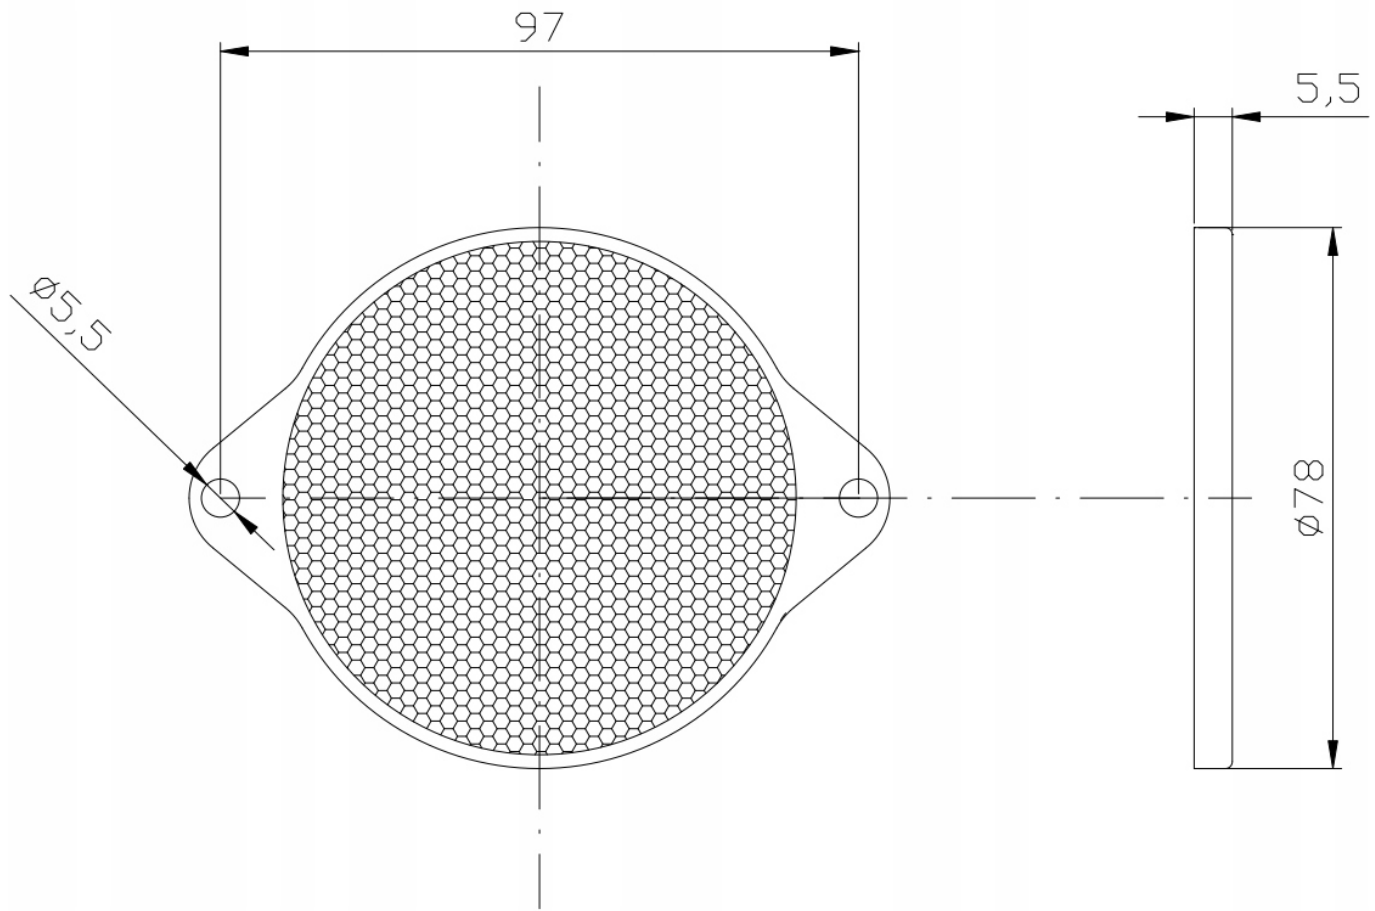

Link do produktu: <https://maxipol.wroclaw.pl/odblask-czerwony-przykręcany-na-2-sruby-okragly-78mm-p-367.html>

ODBLASK CZERWONY PRZYKRĘCANY NA 2 ŚRUBY OKRĄGŁY 78mm

Cena brutto	4,00 zł
Cena netto	3,25 zł
Dostępność	Dostępny
Czas wysyłki	24 godziny
Numer katalogowy	DOB-039 C
Liczba sztuk	1
Kształt	okrągły
EAN	2090100000237
Kolor	pomarańczowy
Funkcje	odblask

Opis produktu

ODBLASK OKRĄGŁY CZERWONY na podkładce z dwoma otworami

Cena dotyczy jednej sztuki.

Lampa odblaskowa posiada homologację E20

Odblaski samochodowe świecą wyłącznie światłem odbitym.

Ø78 mm

Odblask, światło odblaskowe przeznaczone do przyczep, naczep, lawet itp.

Charakterystyka:

- kształt światła - okrągłe
- średnica - 78 mm
- kolor światła - czerwony
- sposób montażu - otwory montażowe na dwie śruby (brak w zestawie)
- rozstaw otworów montażowych - 97 mm
- średnica otworów montażowych - 5,5 mm
- sposób montażu - na śruby (brak w zestawie)