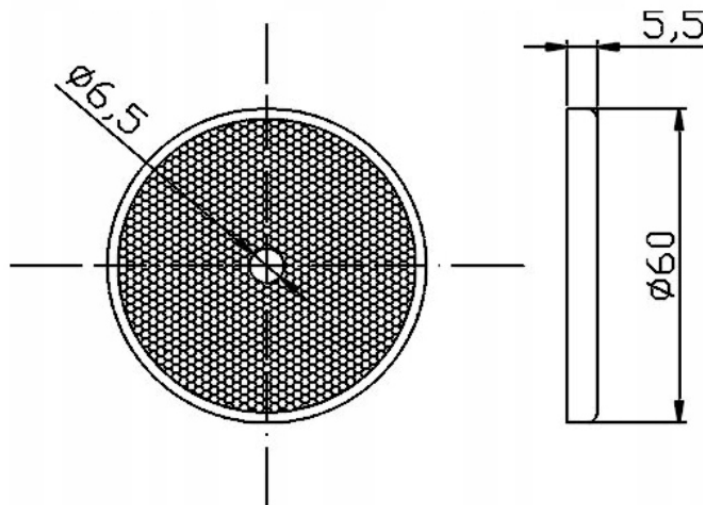

Charakterystyka:

1. kształt światła - okrągły
   - kolor światła - pomarańczowe
   - sposób montażu - na śrubę (brak w zestawie)
3. Wykonany z trwałych materiałów odpornych na warunki atmosferyczne.
   - Szybka instalacja na przyczepie, naczepie, maszynach rolniczych i innych pojazdach.
   - Spełnia normy bezpieczeństwa wymagane w ruchu drogowym.
   - Intensywnie odbija światło, zwiększając Twoje bezpieczeństwo.

Lampy posiadają homologację E20

Odblaski samochodowe świecą wyłącznie światłem odbitym.