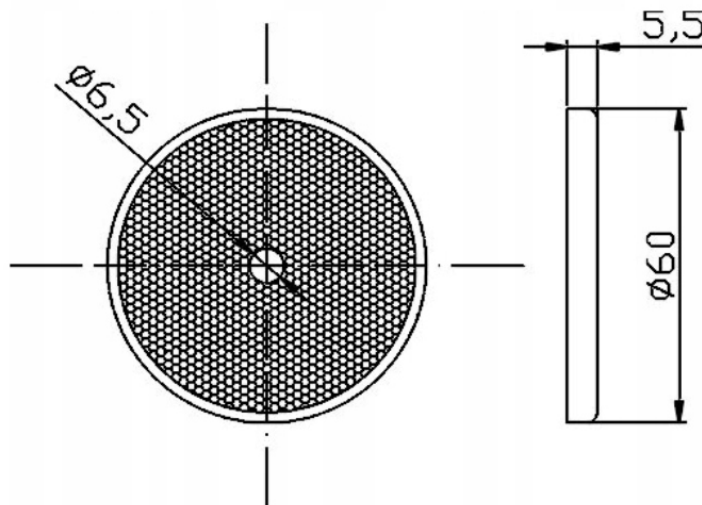

Charakterystyka:

1. kształt światła - okrągły
   - kolor światła - pomarańczowe
   - sposób montażu - na śrubę (brak w zestawie)
3. Wykonany z trwałych materiałów odpornych na warunki atmosferyczne.
   - Szybka instalacja na przyczepie, naczepie, maszynach rolniczych i innych pojazdach.
   - Spełnia normy bezpieczeństwa wymagane w ruchu drogowym.
   - Intensywnie odbija światło, zwiększając Twoje bezpieczeństwo.

Lampy posiadają homologację E20

Odblaski samochodowe świecą wyłącznie światłem odbitym.