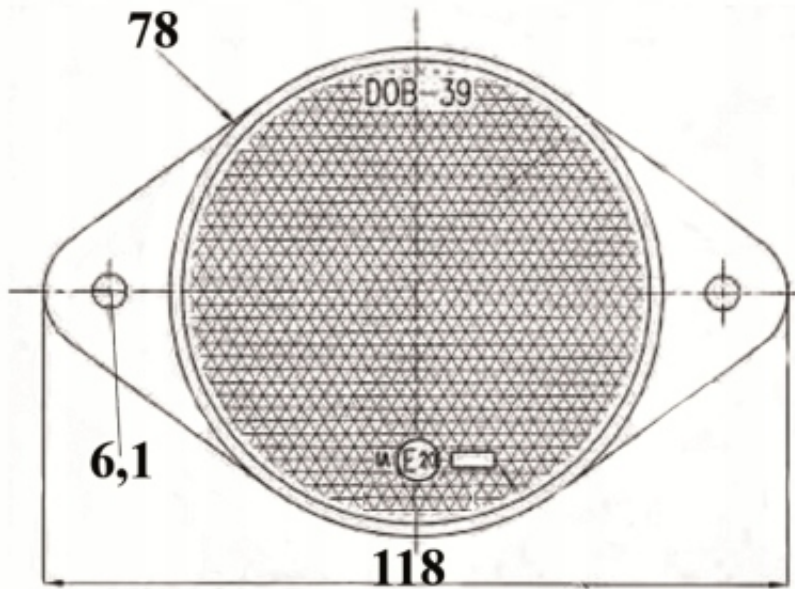

Link do produktu: <https://maxipol.wroclaw.pl/odblask-do-przyczep-przykręcany-żółty-okrągły-78mm-z-mocowaniem-na-2-sruby-p-289.html>

ODBLASK DO PRZYCZEP PRZYKRĘCANY ŻÓŁTY OKRĄGŁY 78mm Z MOCOWANIEM NA 2 ŚRUBY

Cena brutto	4,00 zł
Cena netto	3,25 zł
Dostępność	Dostępny
Czas wysyłki	24 godziny
Numer katalogowy	DOB-039 Ż
Funkcje	odblask
Kształt	okrągły
Kolor	pomarańczowy
Liczba sztuk	1

Opis produktu

Odblask okrągły, żółty z otworami pod śruby

Cena dotyczy jednej sztuki.

Ø78 mm

Odblask, światło odblaskowe przeznaczone do przyczep, naczep, lawet itp.

Charakterystyka:

- kształt światła - okrągłe
- średnica - 78 mm
- kolor światła - żółty
- sposób montażu - otwory montażowe na dwie śruby
- rozstaw otworów montażowych - 97 mm
- średnica otworów montażowych - 5,5 mm
- sposób montażu - na śruby (brak w zestawie)