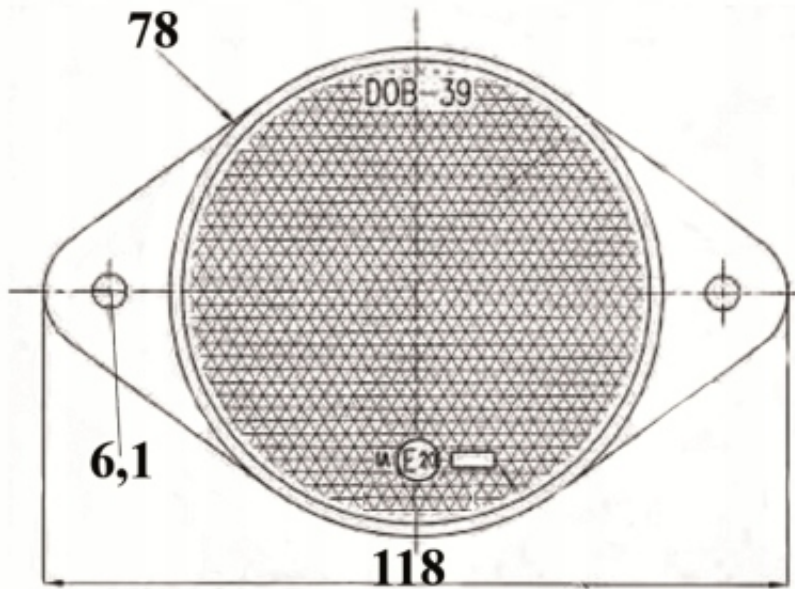

Link do produktu: <https://maxipol.wroclaw.pl/odblask-do-przyczep-przykręcany-żółty-okrągły-78mm-z-mocowaniem-na-2-sruby-p-289.html>

ODBLASK DO PRZYCZEP PRZYKRĘCANY ŻÓŁTY OKRĄGŁY 78mm Z MOCOWANIEM NA 2 ŚRUBY

Cena brutto	4,00 zł
Cena netto	3,25 zł
Dostępność	Dostępny
Czas wysyłki	24 godziny
Numer katalogowy	DOB-039 Ż
Liczba sztuk	1
Kształt	okrągły
Kolor	pomarańczowy
Funkcje	odblask

Opis produktu

Odblask okrągły, żółty z otworami pod śruby

Cena dotyczy jednej sztuki.

Ø78 mm

Odblask, światło odblaskowe przeznaczone do przyczep, naczep, lawet itp.

Charakterystyka:

- kształt światła - okrągłe
- średnica - 78 mm
- kolor światła - żółty
- sposób montażu - otwory montażowe na dwie śruby
- rozstaw otworów montażowych - 97 mm
- średnica otworów montażowych - 5,5 mm
- sposób montażu - na śruby (brak w zestawie)