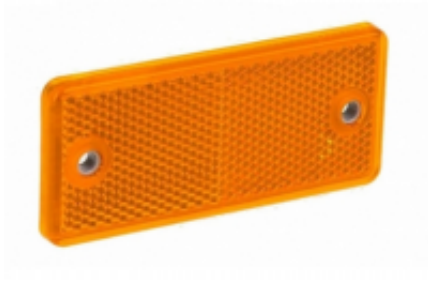

Link do produktu: <https://maxipol.wroclaw.pl/odblask-zolty-prostokatny-90x40-przykrepany-p-78.html>

ODBLASK ŻÓŁTY PROSTOKĄTNY 90x40 PRZYKRĘCANY

Cena brutto	2,75 zł
Cena netto	2,24 zł
Dostępność	Dostępny
Czas wysyłki	24 godziny
Numer katalogowy	DOB-034 Ż
Kod EAN	2090100000176
Funkcje	odblask
Kształt	prostokątny
Kolor	pomarańczowy

Opis produktu

Odblask prostokątny, żółty z dwoma otworami

Cena dotyczy jednej sztuki.

Wymiar: 90x40mm

Odległość otworów: 70mm

Odblask, światło odblaskowe przeznaczone do przyczep, naczep, lawet itp.

Charakterystyka:

- kształt światła - prostokąt / prostokątne
- kolor światła - żółte
- sposób montażu - otwory montażowe na dwie śruby (brak w zestawie)
- rozstaw otworów montażowych - 0,7 cm
- średnica otworów montażowych - 0,4 cm
- Wykonany z trwałych materiałów odpornych na warunki atmosferyczne.
- Szybka instalacja na przyczepie, naczepie, maszynach rolniczych i innych pojazdach.
- Spełnia normy bezpieczeństwa wymagane w ruchu drogowym.
- Intensywnie odbija światło, zwiększając Twoje bezpieczeństwo.