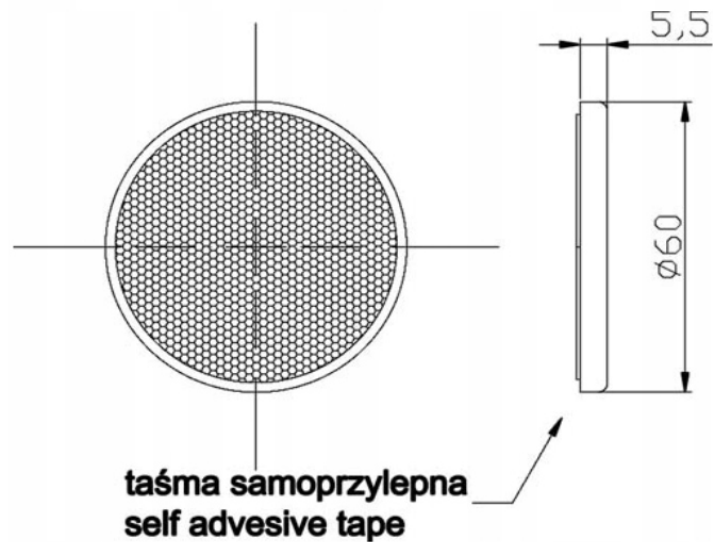

Link do produktu: <https://maxipol.wroclaw.pl/odblaski-zolte-x4-okragle-do-przyczep-fi-60mm-na-przylepcu-p-296.html>

ODBLASKI ŻÓŁTE x4 OKRĄGŁE DO PRZYCZEP fi 60mm NA PRZYLEPCU

Cena brutto	10,00 zł
Cena netto	8,13 zł
Dostępność	Dostępny
Czas wysyłki	24 godziny
Numer katalogowy	DOB-032 Ż
Kod producenta	2090100000114
Kształt	okrągły
Funkcje	odblask
Kolor	pomarańczowy
Liczba elementów w zestawie	4

Opis produktu

ZESTAW ODBLASKÓW z taśmą klejącą

Odblaski do przyczepy żółte fi 60 mm na przylepcu - zestaw 4 sztuk

Ø60 mm

Odblask na przylepcu, światło odbłaskowe przeznaczone do przyczep, naczep, lawet itp.

Charakterystyka:

- kształt światła - okrągły
- kolor światła - żółty
- sposób montażu - na taśmę
- średnica - 60mm

Lampy posiadają homologację E20

Odblaski samochodowe świecą wyłącznie światłem odbitym.

Cena dotyczy kompletu 4 sztuki