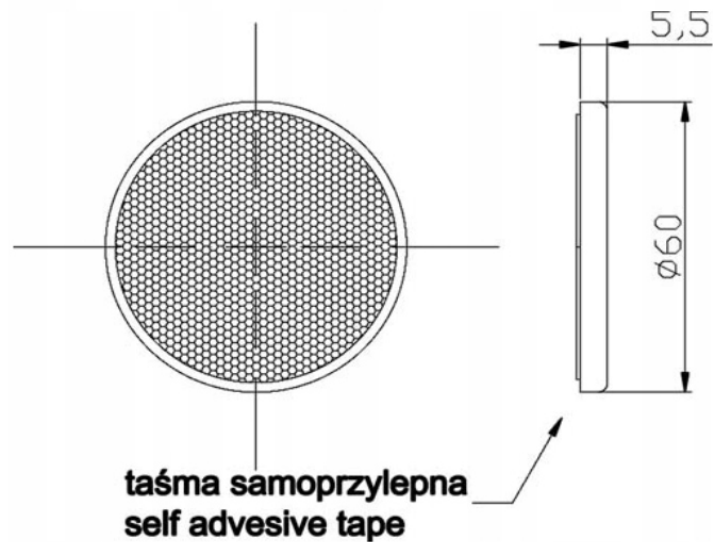

Link do produktu: <https://maxipol.wroclaw.pl/odblaski-zolte-x4-okragle-do-przyczep-fi-60mm-na-przylepcu-p-296.html>

ODBLASKI ŻÓŁTE x4 OKRĄGŁE DO PRZYCZEP fi 60mm NA PRZYLEPCU

Cena brutto	10,00 zł
Cena netto	8,13 zł
Dostępność	Dostępny
Czas wysyłki	24 godziny
Numer katalogowy	DOB-032 Ż
Kod producenta	2090100000114
Funkcje	odblask
Liczba elementów w zestawie	4
Kształt	okrągły
Kolor	pomarańczowy

Opis produktu

ZESTAW ODBLASKÓW z taśmą klejącą

Odblaski do przyczepy żółte fi 60 mm na przylepcu - zestaw 4 sztuk

Ø60 mm

Odblask na przylepcu, światło odbłaskowe przeznaczone do przyczep, naczep, lawet itp.

Charakterystyka:

- kształt światła - okrągły
- kolor światła - żółty
- sposób montażu - na taśmę
- średnica - 60mm

Lampy posiadają homologację E20

Odblaski samochodowe świecą wyłącznie światłem odbitym.

Cena dotyczy kompletu 4 sztuki