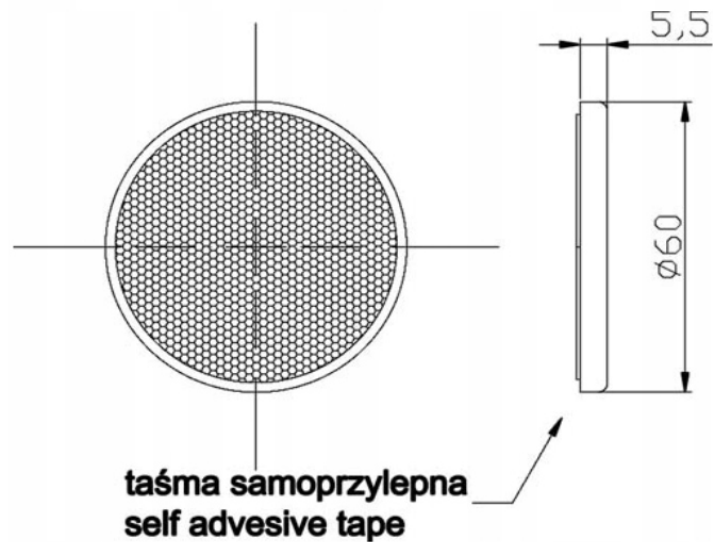

Link do produktu: <https://maxipol.wroclaw.pl/odblaski-zolte-x4-okragle-do-przyczep-fi-60mm-na-przylepcu-p-296.html>

ODBLASKI ŻÓŁTE x4 OKRĄGŁE DO PRZYCZEP fi 60mm NA PRZYLEPCU

Cena brutto	10,00 zł
Cena netto	8,13 zł
Dostępność	Dostępny
Czas wysyłki	24 godziny
Numer katalogowy	DOB-032 Ż
Kod producenta	2090100000114
Liczba elementów w zestawie	4
Kolor	pomarańczowy
Kształt	okrągły
Funkcje	odblask

Opis produktu

ZESTAW ODBLASKÓW z taśmą klejącą

Odblaski do przyczepy żółte fi 60 mm na przylepcu - zestaw 4 sztuk

Ø60 mm

Odblask na przylepcu, światło odbłaskowe przeznaczone do przyczep, naczep, lawet itp.

Charakterystyka:

- kształt światła - okrągły
- kolor światła - żółty
- sposób montażu - na taśmę
- średnica - 60mm

Lampy posiadają homologację E20

Odblaski samochodowe świecą wyłącznie światłem odbitym.

Cena dotyczy kompletu 4 sztuki