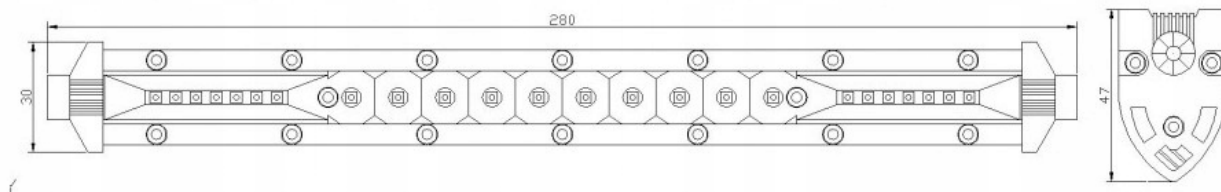

Link do produktu: <https://maxipol.wroclaw.pl/panel-24-led-swiatlo-lampa-robocza-spot-12-24v-p-275.html>

PANEL 24 LED ŚWIATŁO LAMPA ROBOCZA SPOT 12-24V

Cena brutto	55,70 zł
Cena netto	45,28 zł
Dostępność	Niedostępny
Czas wysyłki	24 godziny
Numer katalogowy	LB0075
Kod EAN	5901741303779
EAN (GTIN)	5901741303779
Producent	KAMAR
Numer katalogowy części	LB0075

Opis produktu

LAMPA ROBOCZA SAMOCHODOWA PANEL LED OFFROAD

Specyfikacja produktu

- **Ilość LED:** 24x LED, 1600 LM
- **Materiał:** Klosz: PC, Obudowa: AL (pełni funkcję radiatora)
- **Mocowanie:** śruby
- **Funkcje:** Światło robocze, spot
- **Barwa światła:** zimna biała
- **Pobór mocy:** 36 W
- **Napięcie:** 12 V/24 V
- **Certyfikaty:** ECE R10 - **Lampa dopuszczona w ruchu publicznym**
- **Przewód:** 300 mm
- **Długość lampy:** 280 mm

Panel LED 24xLED jest mocowana na śruby (elementy mocujące w zestawie)

Cena dotyczy 1 szt.