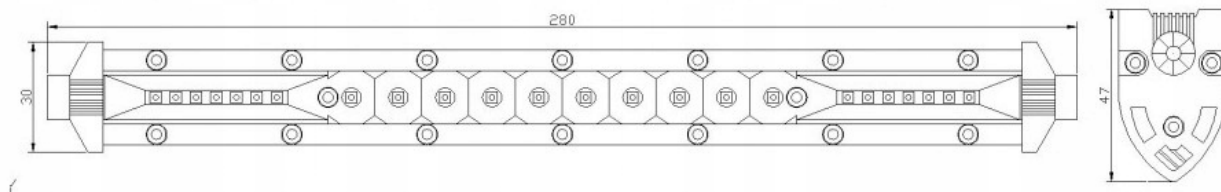

## PANEL 24 LED ŚWIATŁO LAMPA ROBOCZA SPOT 12-24V

Cena brutto	<b>55,70 zł</b>
Cena netto	<b>45,28 zł</b>
Dostępność	<b>Niedostępny</b>
Czas wysyłki	<b>24 godziny</b>
Numer katalogowy	<b>LB0075</b>
Kod EAN	<b>5901741303779</b>
Numer katalogowy części	<b>LB0075</b>
EAN (GTIN)	<b>5901741303779</b>
Producent	<b>KAMAR</b>

### Specyfikacja produktu

- **Ilość LED:** 24x LED, 1600 LM
- **Materiał:** Klosz: PC, Obudowa: AL (pełni funkcję radiatora)
- **Mocowanie:** śruby
- **Funkcje:** Światło robocze, spot
- **Barwa światła:** zimna biała
- **Pobór mocy:** 36 W
- **Napięcie:** 12 V/24 V
- **Certyfikaty:** ECE R10 - **Lampa dopuszczona w ruchu publicznym**
- **Przewód:** 300 mm
- **Długość lampy:** 280 mm