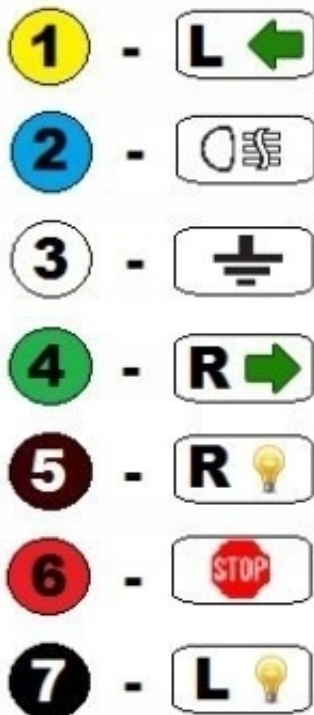

Przewód spiralny - samoczynnie zwijający się do pierwotnej długości, jest bardzo elastyczny, mocny i trwały. Wielokrotne rozciąganie nie wpływa na jego właściwości.

Wysokiej jakości wytrzymały i funkcjonalny kabel, który umożliwia łatwe i niezawodne połączenie elektryczne w różnych pojazdach i przyczepach.

Przewód został wykonany z grubego, wysokiej jakości kabla elektrycznego zapewniającego dobre przewodzenie prądu. Jest kompatybilny z różnymi urządzeniami, zapewniając stabilne i bezpieczne połączenie.

Wysokiej jakości wykonanie: wytrzymała plastikowa obudowa wtyczek, szybkie i łatwe podłączanie, z **gumową tulejką** na tylnej stronie do ochrony, przed wilgocią i zabrudzeniami.

Gniazdo zabezpieczone klapką gwarantuje odporność na warunki zewnętrzne takie jak śnieg czy woda.

Zastosowanie najwyższej jakości materiałów gwarantuje trwałość oraz niezawodność w trudnych warunkach użytkowania .

Ważna informacja dotycząca długości przewodów spiralnych: przewód opisany jako 150 cm został wykonany z prostego przewodu o długości 150 cm, który został skrecony w spiralę. Oznacza to, że nie będzie on w stanie osiągnąć pierwotnej długości 150 cm i nie działa w tym zakresie. Dlatego podajemy Państwu długość roboczą.

Obsługiwane funkcji:

- lewy kierunkowskaz
- prawy kierunkowskaz
- światła przeciwmgielne