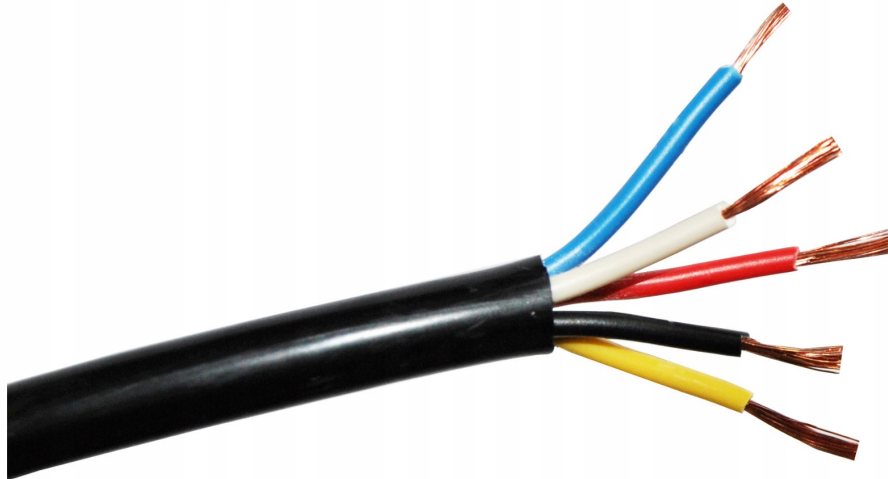

Link do produktu: <https://maxipol.wroclaw.pl/przewod-elektryczny-kabel-5-zytowy-yly-s-5x0-75mm-samochodowy-czarny-linka-p-259.html>

PRZEWÓD ELEKTRYCZNY KABEL 5-żyłowy YLY-S 5x0,75mm SAMOCHODOWY CZARNY LINKA

Cena brutto	5,80 zł
Cena netto	4,72 zł
Dostępność	Dostępny
Czas wysyłki	24 godziny
Numer katalogowy	YLYs 5x0,75
Kod producenta	PE5/0,75
Kod EAN	5907702811451
Liczba żył	5
Kształt przewodu	Okrągły
Rodzaj przewodu	YLYs
Długość kabla	1 m
Typ	przewód
Przekrój żyły (mm ²)	0,75
Rodzaj kabla	elektryczny, giętki (linka), samochodowy
EAN (GTIN)	5907702811451

Opis produktu

Kabel samochodowy 5-żyłowy LINKA

Przewód instalacyjny giętki YLY-S 5x0,75

Do połączeń elektrycznych pojazdów samochodowych z przyczepami, łączenie lamp tylnych do przyczep.

Przewód samochodowy o żyłach miedzianych wielodrutowych (linka) o izolacji i powłoce polwinitowej.

SPECYFIKACJA

- **Ilość żył:** 5
- 5 żyły o przekroju 0,75 mm²
- **Materiał:** Miedź
- **Izolacja zewnętrzna:** Polwinit
- **Kolor izolacji:** Czarny
- Kupując 1 szt = 1 mb.

Ilość zakupionych metrów dostarczamy w 1 kawałku (maksymalnie 1 jednym kawałku 100 m)