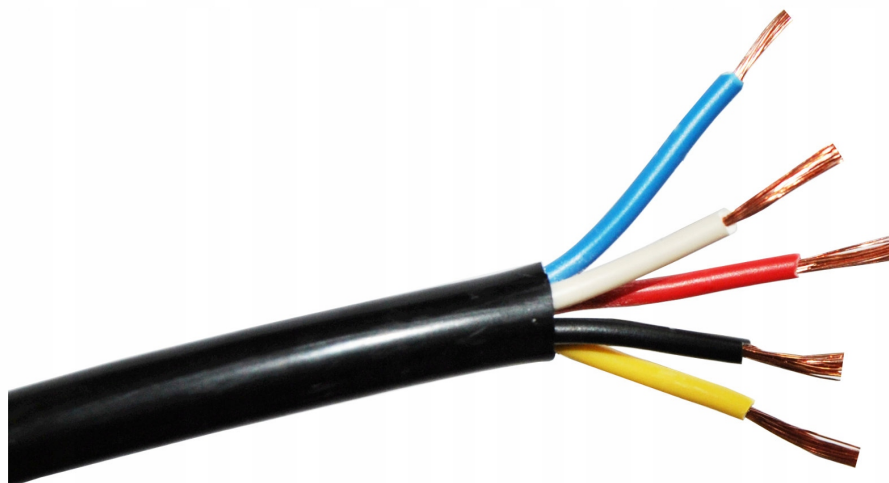

Link do produktu: <https://maxipol.wroclaw.pl/przewod-elektryczny-kabel-5-zytowy-yly-s-5x0-75mm-samochodowy-czarny-linka-p-259.html>

PRZEWÓD ELEKTRYCZNY KABEL 5-żyłowy YLY-S 5x0,75mm SAMOCHODOWY CZARNY LINKA

Cena brutto	5,80 zł
Cena netto	4,72 zł
Dostępność	Dostępny
Czas wysyłki	24 godziny
Numer katalogowy	YLYs 5x0,75
Kod producenta	PE5/0,75
Kod EAN	5907702811451
Typ	przewód
Przekrój żyły (mm ²)	0,75
Rodzaj kabla	elektryczny, giętki (linka), samochodowy
EAN (GTIN)	5907702811451
Liczba żył	5
Kształt przewodu	Okrągły
Rodzaj przewodu	YLYs
Długość kabla	1 m

Opis produktu

Kabel samochodowy 5-żyłowy LINKA

Przewód instalacyjny giętki YLY-S 5x0,75

Do połączeń elektrycznych pojazdów samochodowych z przyczepami, łączenie lamp tylnych do przyczep.

Przewód samochodowy o żyłach miedzianych wielodrutowych (linka) o izolacji i powłoce polwinitowej.

SPECYFIKACJA

- **Ilość żył:** 5
- 5 żyły o przekroju 0,75 mm²
- **Materiał:** Miedź
- **Izolacja zewnętrzna:** Polwinit
- **Kolor izolacji:** Czarny
- Kupując 1 szt = 1 mb.

Ilość zakupionych metrów dostarczamy w 1 kawałku (maksymalnie 1 jednym kawałku 100 m)