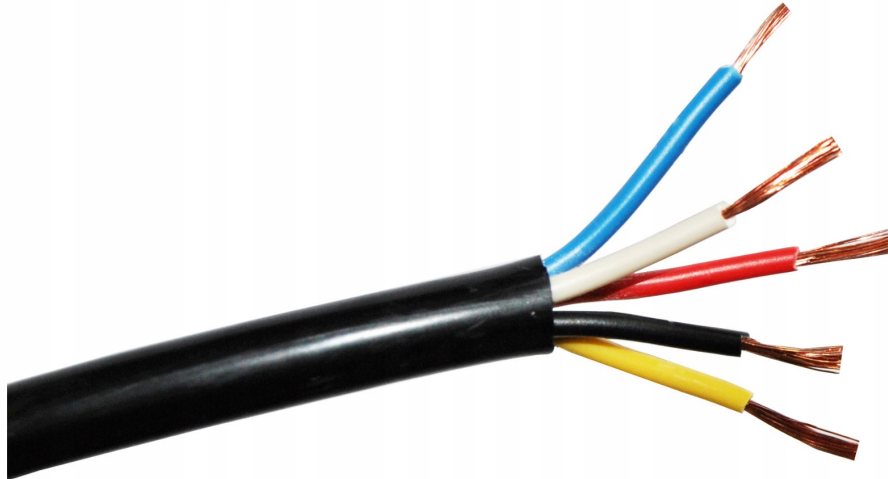

Link do produktu: <https://maxipol.wroclaw.pl/przewod-elektryczny-kabel-5-zytowy-yly-s-5x0-75mm-samochodowy-czarny-linka-p-259.html>

## PRZEWÓD ELEKTRYCZNY KABEL 5-żyłowy YLY-S 5x0,75mm SAMOCHODOWY CZARNY LINKA

Cena brutto	<b>6,00 zł</b>
Cena netto	<b>4,88 zł</b>
Dostępność	<b>Dostępny</b>
Czas wysyłki	<b>24 godziny</b>
Numer katalogowy	<b>YLYs 5x0,75</b>
Kod producenta	<b>PE5/0,75</b>
Kod EAN	<b>5907702811451</b>
Długość kabla	<b>1 m</b>
EAN (GTIN)	<b>5907702811451</b>
Rodzaj przewodu	<b>YLYs</b>
Rodzaj kabla	<b>elektryczny, giętki (linka), samochodowy</b>
Kształt przewodu	<b>Okrągły</b>
Przekrój żyły (mm <sup>2</sup> )	<b>0,75</b>
Liczba żył	<b>5</b>
Typ	<b>przewód</b>

## Kabel samochodowy 5-żyłowy LINKA

Przewód instalacyjny giętki YLY-S 5x0,75

Do połączeń elektrycznych pojazdów samochodowych z przyczepami, łączenie lamp tylnych do przyczep.

Przewód samochodowy o żyłach miedzianych wielodrutowych (linka) o izolacji i powłoce polwinitowej.

### SPECYFIKACJA

- **Ilość żył:** 5
- 5 żyły o przekroju 0,75 mm<sup>2</sup>
- **Materiał:** Miedź
- **Izolacja zewnętrzna:** Polwinit
- **Kolor izolacji:** Czarny
- Kupując 1 szt = 1 mb.

**Ilość zakupionych metrów dostarczamy w 1 kawałku (maksymalnie 1 jednym kawałku 100 m)**