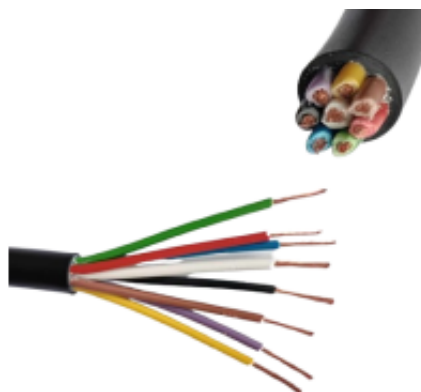

Link do produktu: <https://maxipol.wroclaw.pl/przewod-elektryczny-kabel-8-zytowy-ylly-s-7x11-5mm-samochodowy-linka-czarny-p-271.html>

PRZEWÓD ELEKTRYCZNY KABEL 8-żyłowy YLY-S 7x1+1,5mm SAMOCHODOWY LINKA CZARNY

Cena brutto	9,50 zł
Cena netto	7,72 zł
Dostępność	Niedostępny
Czas wysyłki	24 godziny
Numer katalogowy	YLY-S 7x1+1,5mm
Numer katalogowy części	7x1+1,5
Liczba żył	8
Kształt przewodu	okrągły
Długość kabla	1 m
Kolor	czarny
Przekrój żyły (mm ²)	7x1+1,5
Rodzaj przewodu	YLY-s

Opis produktu

Kabel 8-żyłowy SAMOCHODOWY LINKA

Przewód instalacyjny giętki **YLY-S 7x1+1,5** mm linka

Do połączeń elektrycznych pojazdów samochodowych z przyczepami, łączenie lamp tylnych do przyczep. Wykorzystywane również do wykonania instalacji elektrycznej haka holowniczego w pojazdach drogowych.

Przewód samochodowy o żyłach miedzianych wielodrutowych (linka) o izolacji i powłoce polwinitowej.

SPECYFIKACJA

- **Ilość żył:** 8
- 7 żył o przekroju 0,1 mm² + 1 żyła 1,5mm²
- **Materiał:** Miedź
- **Izolacja zewnętrzna:** Polwinit
- **Kolor izolacji:** Czarny
- Kupując 1 szt = 1 mb.