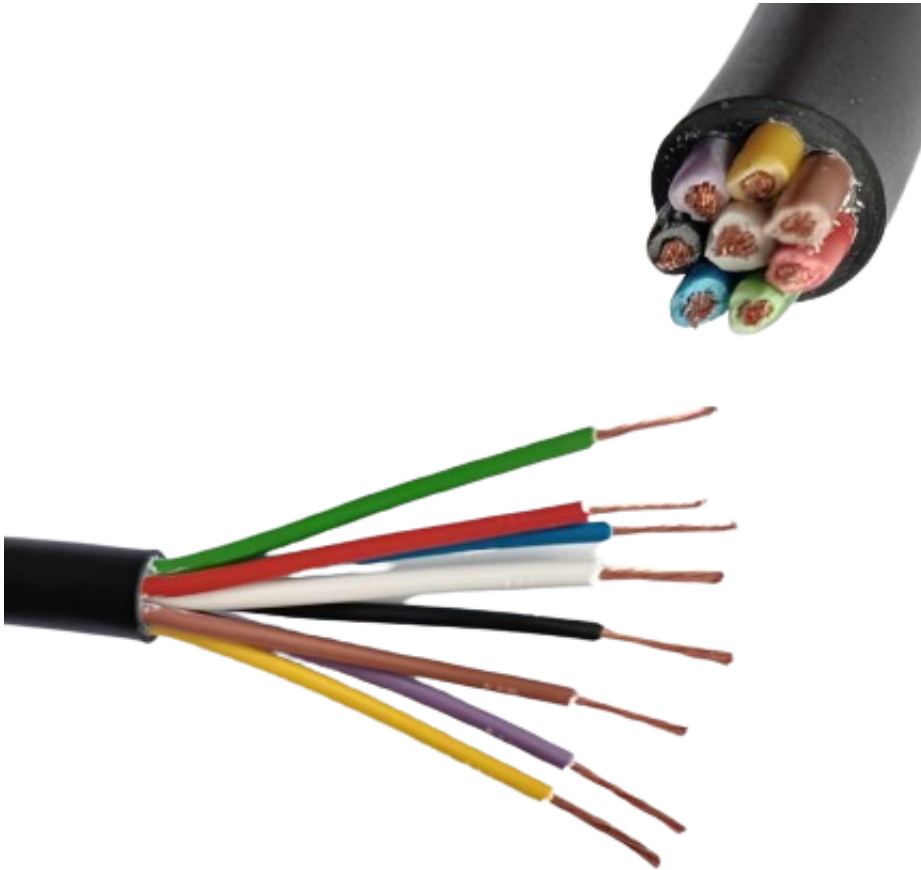

Link do produktu: <https://maxipol.wroclaw.pl/przewod-elektryczny-kabel-8-zytowy-yly-s-7x11-5mm-samochodowy-linka-czarny-p-271.html>

PRZEWÓD ELEKTRYCZNY KABEL 8-żyłowy YLY-S 7x1+1,5mm SAMOCHODOWY LINKA CZARNY

Cena brutto	9,50 zł
Cena netto	7,72 zł
Dostępność	Niedostępny
Czas wysyłki	24 godziny
Numer katalogowy	YLY-S 7x1+1,5mm
Długość kabla	1 m
Rodzaj przewodu	YLY-s
Kształt przewodu	okrągły
Przekrój żyły (mm ²)	7x1+1,5
Liczba żył	8
Kolor	czarny
Numer katalogowy części	7x1+1,5

Opis produktu

Kabel 8-żyłowy SAMOCHODOWY LINKA

Przewód instalacyjny giętki **YLY-S 7x1+1,5** mm linka

Do połączeń elektrycznych pojazdów samochodowych z przyczepami, łączenie lamp tylnych do przyczep. Wykorzystywane również do wykonania instalacji elektrycznej haka holowniczego w pojazdach drogowych.

Przewód samochodowy o żyłach miedzianych wielodrutowych (linka) o izolacji i powłoce polwinitowej.

SPECYFIKACJA

- **Ilość żył:** 8
- 7 żył o przekroju 0,1 mm² + 1 żyła 1,5mm²
- **Materiał:** Miedź
- **Izolacja zewnętrzna:** Polwinit
- **Kolor izolacji:** Czarny
- Kupując 1 szt = 1 mb.