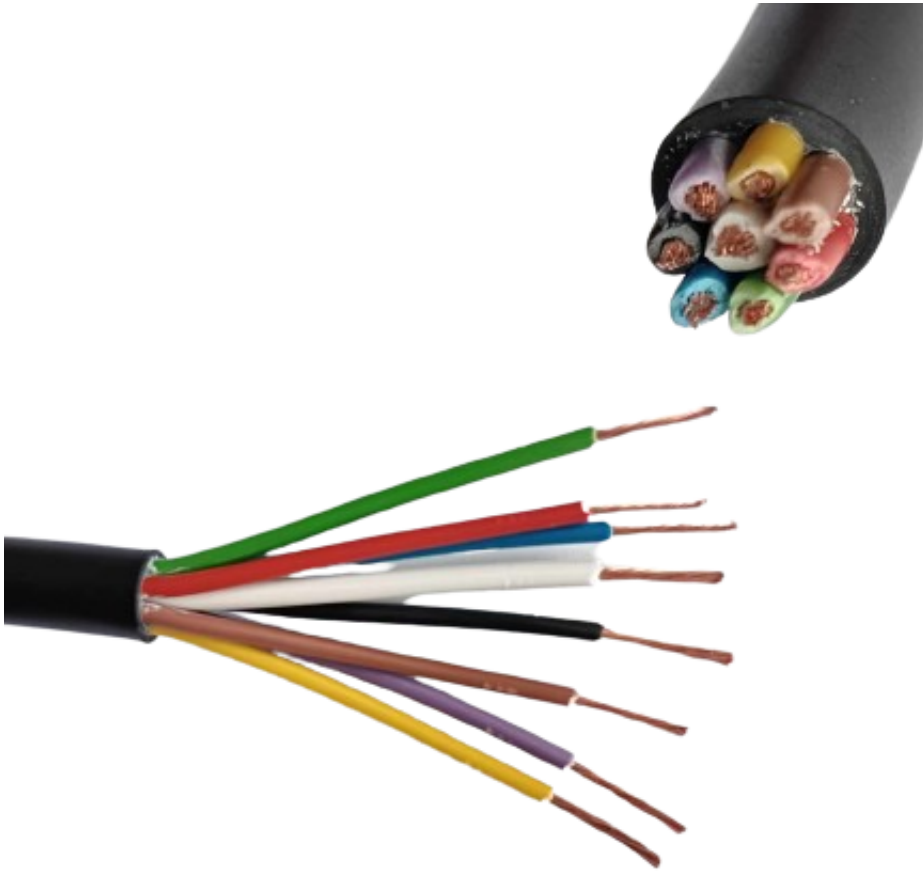

Link do produktu: <https://maxipol.wroclaw.pl/przewod-elektryczny-kabel-8-zytowy-yly-s-7x11-5mm-samochodowy-linka-czarny-p-271.html>

PRZEWÓD ELEKTRYCZNY KABEL 8-żyłowy YLY-S 7x1+1,5mm SAMOCHODOWY LINKA CZARNY

Cena brutto	9,50 zł
Cena netto	7,72 zł
Dostępność	Niedostępny
Czas wysyłki	24 godziny
Numer katalogowy	YLY-S 7x1+1,5mm
Kolor	czarny
Przekrój żyły (mm ²)	7x1+1,5
Rodzaj przewodu	YLY-s
Numer katalogowy części	7x1+1,5
Liczba żył	8
Kształt przewodu	okrągły
Długość kabla	1 m

Opis produktu

Kabel 8-żyłowy SAMOCHODOWY LINKA

Przewód instalacyjny giętki **YLY-S 7x1+1,5** mm linka

Do połączeń elektrycznych pojazdów samochodowych z przyczepami, łączenie lamp tylnych do przyczep. Wykorzystywane również do wykonania instalacji elektrycznej haka holowniczego w pojazdach drogowych.

Przewód samochodowy o żyłach miedzianych wielodrutowych (linka) o izolacji i powłoce polwinitowej.

SPECYFIKACJA

- **Ilość żył:** 8
- 7 żył o przekroju 0,1 mm² + 1 żyła 1,5mm²
- **Materiał:** Miedź
- **Izolacja zewnętrzna:** Polwinit
- **Kolor izolacji:** Czarny
- Kupując 1 szt = 1 mb.