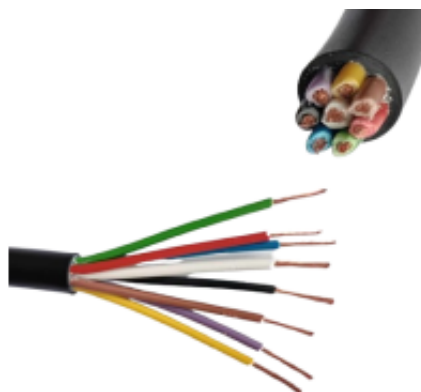

Link do produktu: <https://maxipol.wroclaw.pl/przewod-elektryczny-kabel-8-zytowy-yly-s-7x11-5mm-samochodowy-linka-czarny-p-271.html>

PRZEWÓD ELEKTRYCZNY KABEL 8-żyłowy YLY-S 7x1+1,5mm SAMOCHODOWY LINKA CZARNY

Cena brutto	9,50 zł
Cena netto	7,72 zł
Dostępność	Niedostępny
Czas wysyłki	24 godziny
Numer katalogowy	YLY-S 7x1+1,5mm
Długość kabla	1 m
Rodzaj przewodu	YLY-s
Kształt przewodu	okrągły
Przekrój żyły (mm ²)	7x1+1,5
Liczba żył	8
Kolor	czarny
Numer katalogowy części	7x1+1,5

Opis produktu

Kabel 8-żyłowy SAMOCHODOWY LINKA

Przewód instalacyjny giętki **YLY-S 7x1+1,5** mm linka

Do połączeń elektrycznych pojazdów samochodowych z przyczepami, łączenie lamp tylnych do przyczep. Wykorzystywane również do wykonania instalacji elektrycznej haka holowniczego w pojazdach drogowych.

Przewód samochodowy o żyłach miedzianych wielodrutowych (linka) o izolacji i powłoce polwinitowej.

SPECYFIKACJA

- **Ilość żył:** 8
- 7 żył o przekroju 0,1 mm² + 1 żyła 1,5mm²
- **Materiał:** Miedź
- **Izolacja zewnętrzna:** Polwinit
- **Kolor izolacji:** Czarny
- Kupując 1 szt = 1 mb.