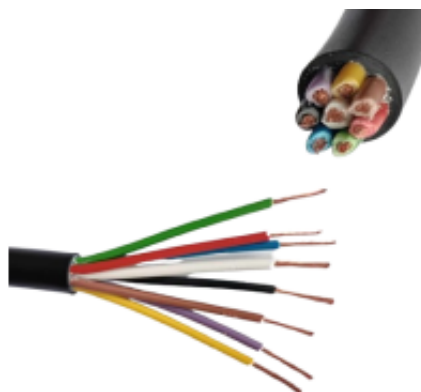

Link do produktu: <https://maxipol.wroclaw.pl/przewod-elektryczny-kabel-8-zytowy-yly-s-7x11-5mm-samochodowy-linka-czarny-p-271.html>

PRZEWÓD ELEKTRYCZNY KABEL 8-żyłowy YLY-S 7x1+1,5mm SAMOCHODOWY LINKA CZARNY

Cena brutto	9,50 zł
Cena netto	7,72 zł
Dostępność	Niedostępny
Czas wysyłki	24 godziny
Numer katalogowy	YLY-S 7x1+1,5mm
Kolor	czarny
Przekrój żyły (mm ²)	7x1+1,5
Rodzaj przewodu	YLY-s
Numer katalogowy części	7x1+1,5
Liczba żył	8
Kształt przewodu	okrągły
Długość kabla	1 m

Opis produktu

Kabel 8-żyłowy SAMOCHODOWY LINKA

Przewód instalacyjny giętki **YLY-S 7x1+1,5** mm linka

Do połączeń elektrycznych pojazdów samochodowych z przyczepami, łączenie lamp tylnych do przyczep. Wykorzystywane również do wykonania instalacji elektrycznej haka holowniczego w pojazdach drogowych.

Przewód samochodowy o żyłach miedzianych wielodrutowych (linka) o izolacji i powłoce polwinitowej.

SPECYFIKACJA

- **Ilość żył:** 8
- 7 żył o przekroju 0,1 mm² + 1 żyła 1,5mm²
- **Materiał:** Miedź
- **Izolacja zewnętrzna:** Polwinit
- **Kolor izolacji:** Czarny
- Kupując 1 szt = 1 mb.