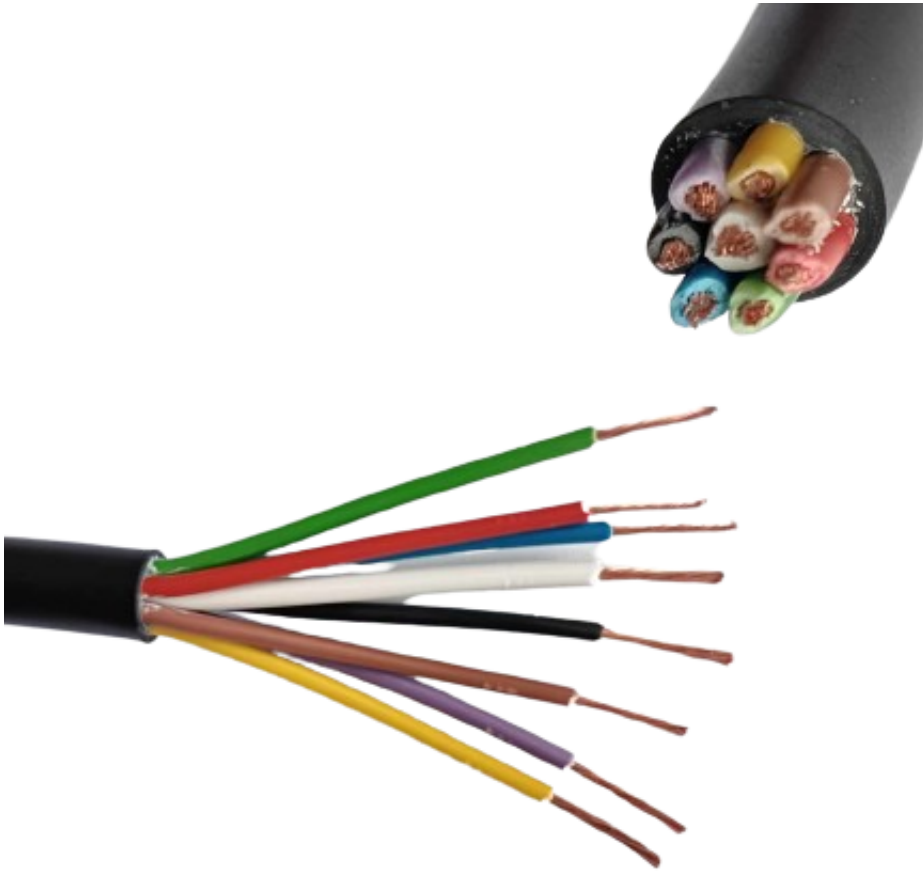

Link do produktu: <https://maxipol.wroclaw.pl/przewod-elektryczny-kabel-8-zytowy-ylly-s-7x11-5mm-samochodowy-linka-czarny-p-271.html>

PRZEWÓD ELEKTRYCZNY KABEL 8-żyłowy YLY-S 7x1+1,5mm SAMOCHODOWY LINKA CZARNY

Cena brutto	9,50 zł
Cena netto	7,72 zł
Dostępność	Niedostępny
Czas wysyłki	24 godziny
Numer katalogowy	YLY-S 7x1+1,5mm
Numer katalogowy części	7x1+1,5
Liczba żył	8
Kształt przewodu	okrągły
Długość kabla	1 m
Kolor	czarny
Przekrój żyły (mm ²)	7x1+1,5
Rodzaj przewodu	YLY-s

Opis produktu

Kabel 8-żyłowy SAMOCHODOWY LINKA

Przewód instalacyjny giętki **YLY-S 7x1+1,5** mm linka

Do połączeń elektrycznych pojazdów samochodowych z przyczepami, łączenie lamp tylnych do przyczep. Wykorzystywane również do wykonania instalacji elektrycznej haka holowniczego w pojazdach drogowych.

Przewód samochodowy o żyłach miedzianych wielodrutowych (linka) o izolacji i powłoce polwinitowej.

SPECYFIKACJA

- **Ilość żył:** 8
- 7 żył o przekroju 0,1 mm² + 1 żyła 1,5mm²
- **Materiał:** Miedź
- **Izolacja zewnętrzna:** Polwinit
- **Kolor izolacji:** Czarny
- Kupując 1 szt = 1 mb.