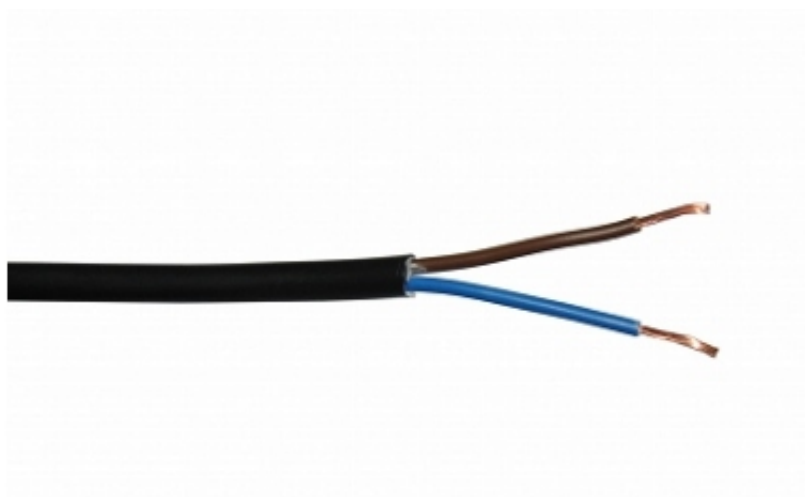

Link do produktu: <https://maxipol.wroclaw.pl/przewod-yllys-kabel-samochodowy-2-zytowy-2x0-5-czarny-linka-p-126.html>

PRZEWÓD YLYs KABEL SAMOCHODOWY 2-żyłowy 2x0,5 CZARNY LINKA

Cena brutto	2,50 zł
Cena netto	2,03 zł
Dostępność	Dostępny
Czas wysyłki	24 godziny
Numer katalogowy	2x0,5
Kod producenta	PE2/0,50
Przekrój żyły (mm ²)	0,5
Rodzaj kabla	elektryczny, giętki (linka), samochodowy
Długość kabla	1 m
Liczba żył	2
Kształt przewodu	okrągły
Rodzaj przewodu	YLY-s

Opis produktu

Kabel 2-żyłowy samochodowy linka

Przewód instalacyjny giętki 2x0,5 mm² YLY-s

Do połączeń elektrycznych pojazdów samochodowych z przyczepami, łączenie lamp tylnych do przyczep, lamp obrysowych, przeciwmgłowych, cofania, lamp podświetlenia tablicy rejestracyjnej...

Przewód samochodowy o żyłach miedzianych wielodrutowych (linka) o izolacji i powłoce polwinitowej.

SPECYFIKACJA

- **Ilość żył:** 2
- 2 żyły o przekroju 0,5 mm²
- **Materiał:** Miedź
- **Izolacja zewnętrzna:** Polwinit
- **Kolor izolacji:** Czarny
- **Kolory żył:** Brązowy, Niebieski
- Kupując 1 szt = 1 mb.