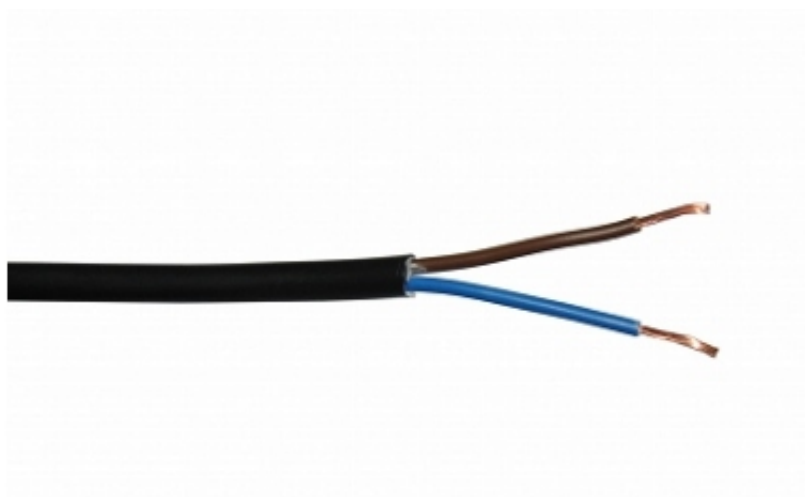

Link do produktu: <https://maxipol.wroclaw.pl/przewod-yls-kabel-samochodowy-2-zytowy-2x0-5-czarny-linka-p-126.html>

PRZEWÓD YLYs KABEL SAMOCHODOWY 2-żyłowy 2x0,5 CZARNY LINKA

Cena brutto	2,60 zł
Cena netto	2,11 zł
Dostępność	Dostępny
Czas wysyłki	24 godziny
Numer katalogowy	2x0,5
Kod producenta	PE2/0,50
Długość kabla	1 m
Rodzaj przewodu	YLY-s
Rodzaj kabla	elektryczny, giętki (linka), samochodowy
Kształt przewodu	okrągły
Przekrój żyły (mm ²)	0,5
Liczba żył	2

Opis produktu

Kabel 2-żyłowy samochodowy linka

Przewód instalacyjny giętki 2x0,5 mm² YLY-s

Do połączeń elektrycznych pojazdów samochodowych z przyczepami, łączenie lamp tylnych do przyczep, lamp obrysowych, przeciwmgłowych, cofania, lamp podświetlenia tablicy rejestracyjnej...

Przewód samochodowy o żyłach miedzianych wielodrutowych (linka) o izolacji i powłoce polwinitowej.

SPECYFIKACJA

- **Ilość żył:** 2
- 2 żyły o przekroju 0,5 mm²
- **Materiał:** Miedź
- **Izolacja zewnętrzna:** Polwinit
- **Kolor izolacji:** Czarny
- **Kolory żył:** Brązowy, Niebieski
- Kupując 1 szt = 1 mb.