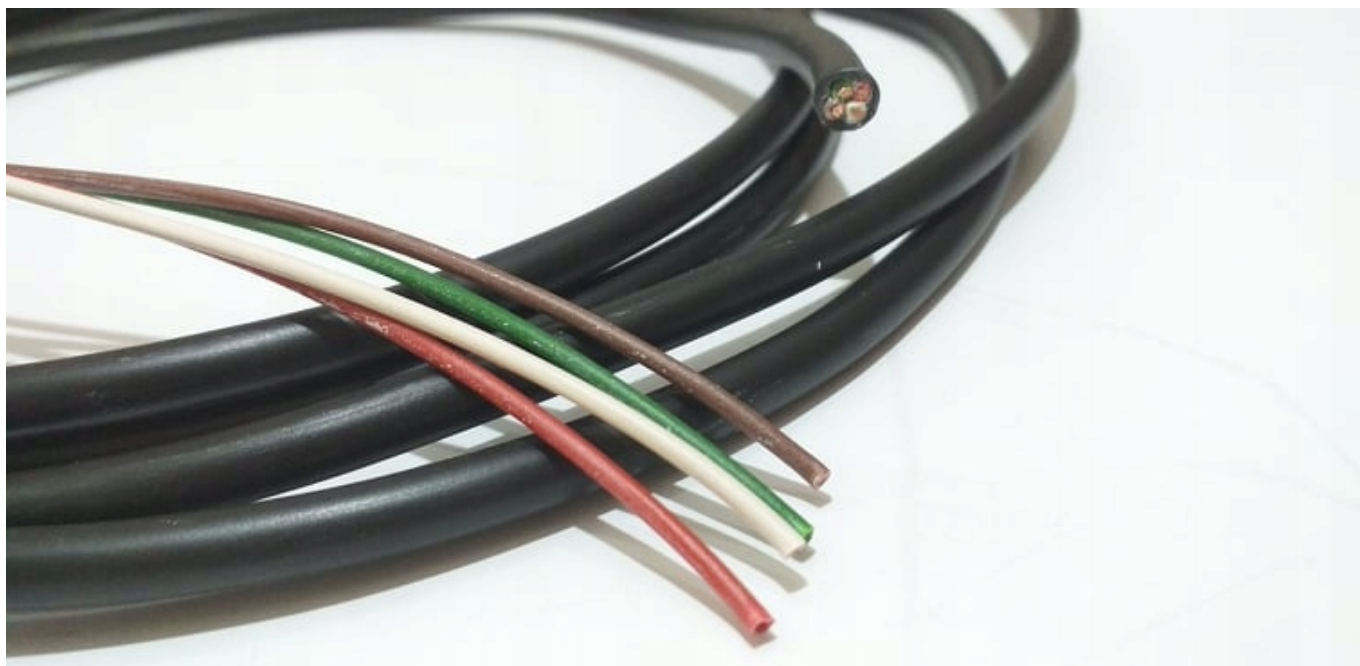

Link do produktu: <https://maxipol.wroclaw.pl/przewod-yls-kabel-samochodowy-4-zytowy-4x0,5-czarny-linka-p-127.html>

PRZEWÓD YLYs KABEL SAMOCHODOWY 4-żytowy 4x0,5 CZARNY LINKA

Cena brutto	4,00 zł
Cena netto	3,25 zł
Dostępność	Dostępny
Czas wysyłki	24 godziny
Numer katalogowy	4x0,5
Kod producenta	PE4/0,50
Kolor	czarny
Przekrój żyły (mm ²)	0,5
Rodzaj kabla	elektryczny, giętki (linka), samochodowy
Kształt	okrągły
Liczba żył	4
Długość	1m
Rodzaj przewodu	YLY-s

Opis produktu

Kabel samochodowy 4-żyłowy LINKA

Przewód instalacyjny giętki YLY-S 4x0,5

Do połączeń elektrycznych pojazdów samochodowych z przyczepami, łączenie lamp tylnych do przyczep.

Przewód samochodowy o żyłach miedzianych wielodrutowych (linka) o izolacji i powłoce polwinitowej.

SPECYFIKACJA

- **Ilość żył:** 4
- 4 żyły o przekroju 0,5 mm²
- **Materiał:** Miedź
- **Izolacja zewnętrzna:** Polwinit
- **Kolor izolacji:** Czarny
- Kupując 1 szt = 1 mb.

Kupując 1 szt = 1 mb.

Ilość zakupionych metrów dostarczamy w 1 kawałku (maksymalnie 1 jednym kawałku 100 m)