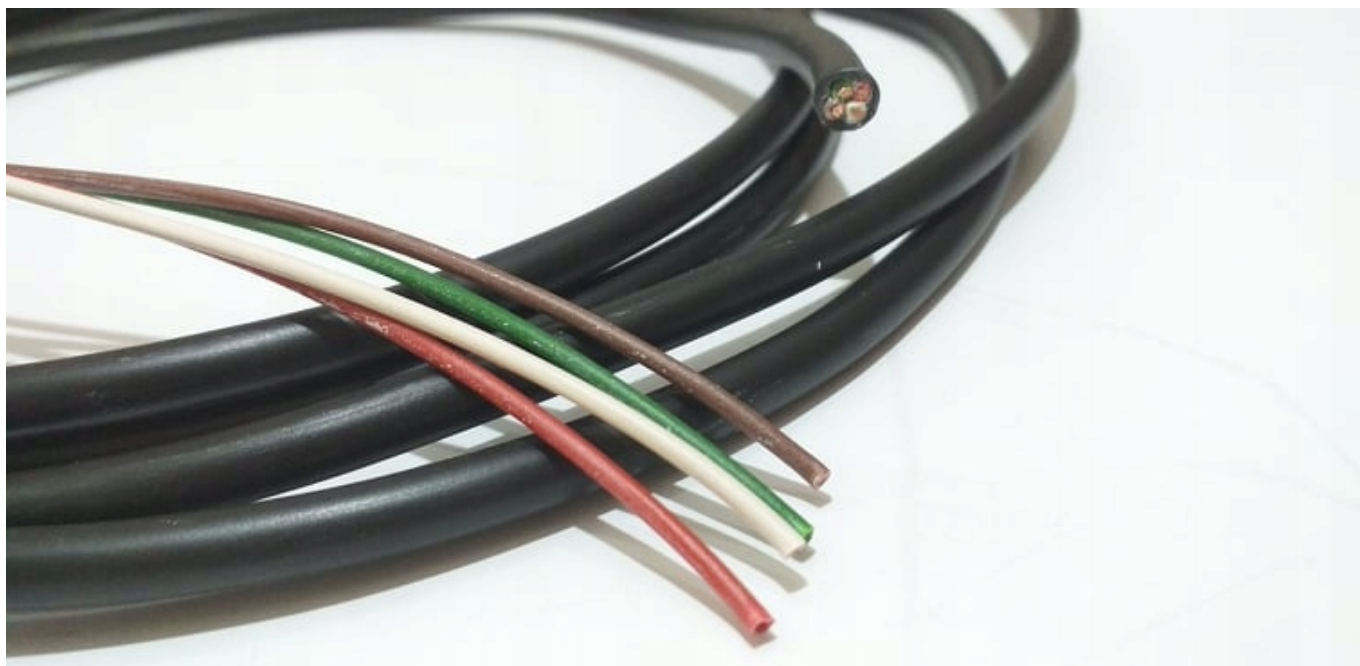

Link do produktu: <https://maxipol.wroclaw.pl/przewod-yls-kabel-samochodowy-4-zytowy-4x0,5-czarny-linka-p-127.html>

PRZEWÓD YLYs KABEL SAMOCHODOWY 4-żyłowy 4x0,5 CZARNY LINKA

Cena brutto	4,00 zł
Cena netto	3,25 zł
Dostępność	Dostępny
Czas wysyłki	24 godziny
Numer katalogowy	4x0,5
Kod producenta	PE4/0,50
Kształt	okrągły
Rodzaj przewodu	YLY-s
Rodzaj kabla	elektryczny, giętki (linka), samochodowy
Długość	1m
Przekrój żyły (mm ²)	0,5
Liczba żył	4
Kolor	czarny

Opis produktu

Kabel samochodowy 4-żyłowy LINKA

Przewód instalacyjny giętki YLY-S 4x0,5

Do połączeń elektrycznych pojazdów samochodowych z przyczepami, łączenie lamp tylnych do przyczep.

Przewód samochodowy o żyłach miedzianych wielodrutowych (linka) o izolacji i powłoce polwinitowej.

SPECYFIKACJA

- **Ilość żył:** 4
- 4 żyły o przekroju 0,5 mm²
- **Materiał:** Miedź
- **Izolacja zewnętrzna:** Polwinit
- **Kolor izolacji:** Czarny
- Kupując 1 szt = 1 mb.

Kupując 1 szt = 1 mb.

Ilość zakupionych metrów dostarczamy w 1 kawałku (maksymalnie 1 jednym kawałku 100 m)