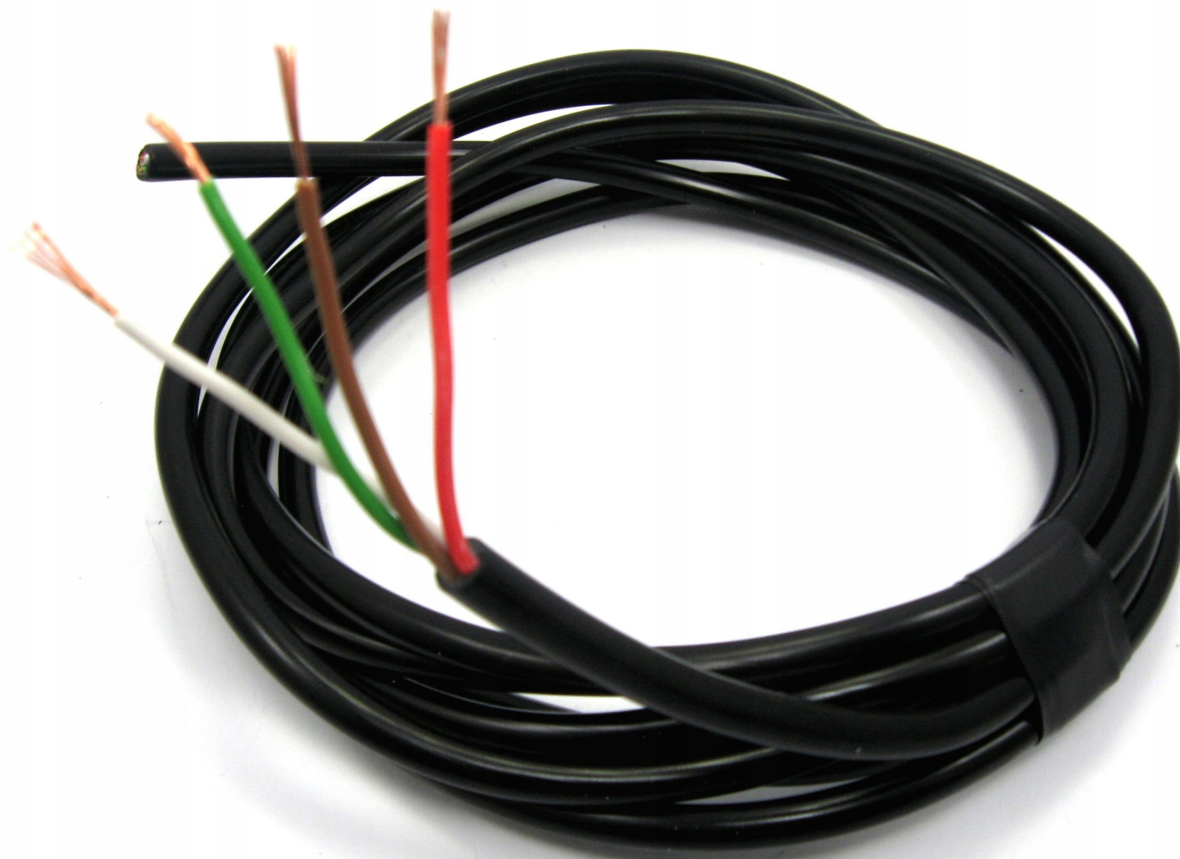

Link do produktu: <https://maxipol.wroclaw.pl/przewod-yls-kabel-samochodowy-4-zytowy-4x0-75-czarny-linka-12-24v-p-254.html>

PRZEWÓD YLYs KABEL SAMOCHODOWY 4-żyłowy 4x0,75 CZARNY LINKA 12-24V

Cena brutto	4,50 zł
Cena netto	3,66 zł
Dostępność	Dostępny
Czas wysyłki	24 godziny
Numer katalogowy	YLY-s 4x0,75
Kod EAN	5902304116409
PKWiU	27.32.1
Liczba żył	4
Kształt przewodu	Okrągły
Rodzaj przewodu	YLYs
Długość kabla	1 m
Typ	przewód
Przekrój żyły (mm ²)	0,75
Rodzaj kabla	elektryczny, giętki (linka), samochodowy
EAN (GTIN)	5902304116409

Opis produktu

Kabel samochodowy 4-żyłowy LINKA

Przewód instalacyjny giętki YLY-S 4x0,75

Do połączeń elektrycznych pojazdów samochodowych z przyczepami, łączenie lamp tylnych do przyczep.

Przewód samochodowy o żyłach miedzianych wielodrutowych (linka) o izolacji i powłoce polwinitowej.

SPECYFIKACJA

- **Ilość żył:** 4
- 4 żyły o przekroju 0,75 mm²
- **Materiał:** Miedź
- **Izolacja zewnętrzna:** Polwinit
- **Kolor izolacji:** Czarny
- Kupując 1 szt = 1 mb.

Ilość zakupionych metrów dostarczamy w 1 kawałku (maksymalnie 1 jednym kawałku 100 m)