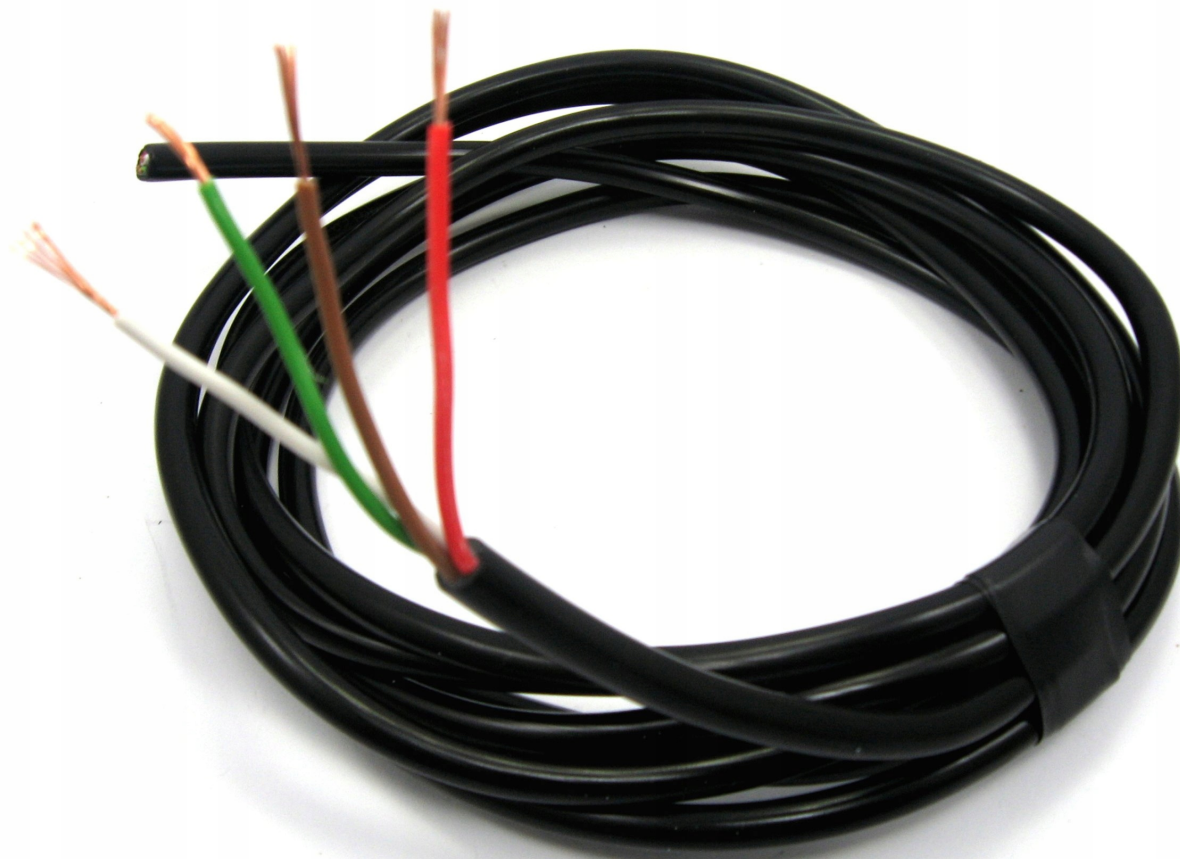

Link do produktu: <https://maxipol.wroclaw.pl/przewod-yls-kabel-samochodowy-4-zytowy-4x0-75-czarny-linka-12-24v-p-254.html>

PRZEWÓD YLYs KABEL SAMOCHODOWY 4-żyłowy 4x0,75 CZARNY LINKA 12-24V

Cena brutto	4,80 zł
Cena netto	3,90 zł
Dostępność	Dostępny
Czas wysyłki	24 godziny
Numer katalogowy	YLY-s 4x0,75
Kod EAN	5902304116409
PKWiU	27.32.1
Długość kabla	1 m
EAN (GTIN)	5902304116409
Rodzaj przewodu	YLYs
Rodzaj kabla	elektryczny, giętki (linka), samochodowy
Kształt przewodu	Okrągły
Przekrój żyły (mm ²)	0,75
Liczba żył	4
Typ	przewód

Opis produktu

Kabel samochodowy 4-żyłowy LINKA

Przewód instalacyjny giętki YLY-S 4x0,75

Do połączeń elektrycznych pojazdów samochodowych z przyczepami, łączenie lamp tylnych do przyczep.

Przewód samochodowy o żyłach miedzianych wielodrutowych (linka) o izolacji i powłoce polwinitowej.

SPECYFIKACJA

- **Ilość żył:** 4
- 4 żyły o przekroju 0,75 mm²
- **Materiał:** Miedź
- **Izolacja zewnętrzna:** Polwinit
- **Kolor izolacji:** Czarny
- Kupując 1 szt = 1 mb.

Ilość zakupionych metrów dostarczamy w 1 kawałku (maksymalnie 1 jednym kawałku 100 m)