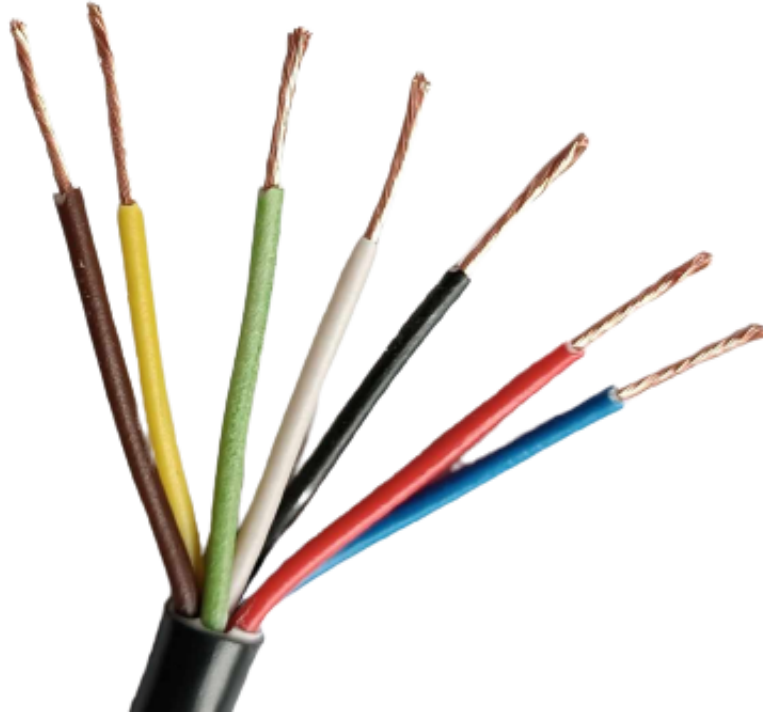

Link do produktu: <https://maxipol.wroclaw.pl/przewod-yls-kabel-samochodowy-7-zytowy-7x0-5-czarny-linka-p-124.html>

PRZEWÓD YLYs KABEL SAMOCHODOWY 7-żyłowy 7x0,5 CZARNY LINKA

Cena brutto	5,00 zł
Cena netto	4,07 zł
Dostępność	Dostępny
Czas wysyłki	24 godziny
Numer katalogowy	YLYs 7x0,5
Kod producenta	PE7/0,5
Liczba żył	7
Długość	1m
Rodzaj kabla	elektryczny, giętki (linka), samochodowy
Kolor	czarny
Przekrój żyły (mm ²)	0,5
Kształt przewodu	okrągły
Rodzaj przewodu	YLY-s

Opis produktu

Kabel 7-żyłowy SAMOCHODOWY

Przewód instalacyjny giętki **YLY-S 7x0,5** mm linka

Do połączeń elektrycznych pojazdów samochodowych z przyczepami, łączenie lamp tylnych do przyczep. Wykorzystywane również do wykonania instalacji elektrycznej haka holowniczego w pojazdach drogowych.

Przewód samochodowy o żyłach miedzianych wielodrutowych (linka) o izolacji i powłoce polwinitowej.

SPECYFIKACJA

- **Ilość żył:** 7
- 7 żył o przekroju 0,5 mm²
- **Materiał:** Miedź
- **Izolacja zewnętrzna:** Polwinit
- **Kolor izolacji:** Czarny
- **Kolory żył:** Biały, Czarny, Czerwony, Brązowy, Niebieski, Zielony, Żółty
- Kupując 1 szt = 1 mb.