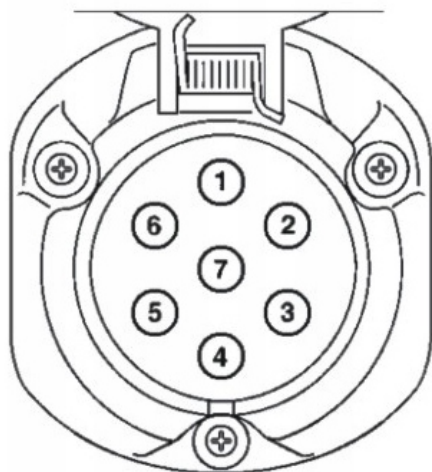

Link do produktu: <https://maxipol.wroclaw.pl/wiazka-7-pin-instalacja-universalna-gniazdo-alu-oslonka-kuli-haka-blaszka-p-416.html>

WIĄZKA 7 pin INSTALACJA UNIWERSALNA GNIAZDO ALU + OSŁONKA KULI HAKA + BLASZKA

PRODUCENT POLSKI

Zdjęcia przedstawiają dokładnie sprzedawany przedmiot. Produkt jest nowy.

Skład zestawu:

1. Wiązka elektryczna 7-pin uniwersalna podłączona do gniazda
2. Podstawa po gniazdo (blaszka pod atest)
3. Zestaw nakrętek i śrubek - 3 szt
4. Zestaw szybkozłączek - 7 szt
5. Osłonka na kule haka - 1 szt
6. Konektor oczkowy - 1 szt

Dane techniczne

- Długość przewodu: 1,5 m
- Przewód: 7 żył (7x0,75 mm)
- Zakończenie: gniazdem 7pinowym metalowym

SPECYFIKACJA

- Typ wiązki: UNIWERSALNA
- Gniazdo przyczepy: 7-PIN aluminiowe

- Światła przeciwmgłowe: TAK (LEWA LAMPA)
- Światła cofania: NIE
- Światła hamowania STOP: TAK
- Światła pozycyjne: TAK
- Kierunkowskazy: TAK
- Moduł przyczepy: NIE
- Obsługa świateł LED: NIE
- CAN BUS: NIE
- Współpraca z czujnikami parkowania: NIE
- Kontrola działania świateł przyczepy: NIE

SCHEMAT GNIAZDA PRZYCZEPY 7-PIN

1. KIERUNKOWSKAZ LEWY [ZÓŁTY]
2. ŚWIATŁO PRZECIWMGŁOWE [NIEBIESKI]
3. MASA [BIAŁY]
4. KIERUNKOWSKAZ PRAWY [ZIELONY]
5. ŚWIATŁA POZYCYJNE PRAWY [BRĄZOWY]
6. ŚWIATŁA HAMOWANIA [CZERWONY]
7. ŚWIATŁA POZYCYJNE LEWE [CZARNY]