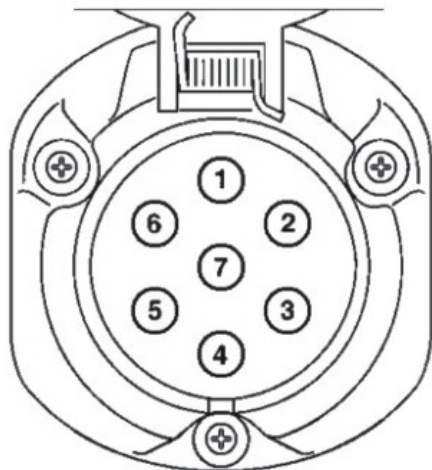

SCHEMAT GNIAZDA PRZYCZEPY 7-PIN

1. KIERUNKOWSKAZ LEWY [ZÓŁTY]
2. ŚWIATŁO PRZECIWMGŁOWE [NIEBIESKI]
3. MASA [BIAŁY]
4. KIERUNKOWSKAZ PRAWY [ZIELONY]
5. ŚWIATŁA POZYCYJNE PRAWY [BRĄZOWY]
6. ŚWIATŁA HAMOWANIA [CZERWONY]
7. ŚWIATŁA POZYCYJNE LEWE [CZARNY]