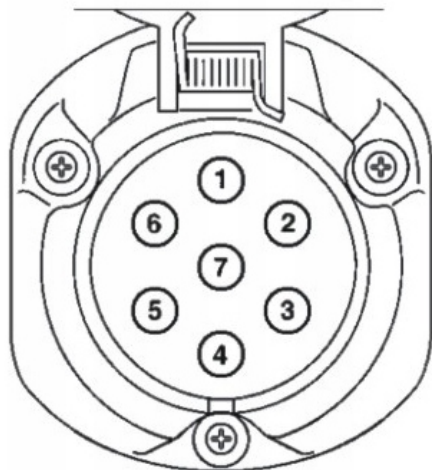

Cena brutto	25,00 zł
Cena netto	20,33 zł
Dostępność	Dostępny
Czas wysyłki	24 godziny
Numer katalogowy	W-G-7PIN PŁASKIE
Kod EAN	5904917361610
Liczba żył	7
Kształt przewodu	okrągły
Długość kabla	1,5m
Przekrój żyły (mm ²)	0,75
Rodzaj kabla	YLY-s
Dopasowanie do pojazdu	uniwersalne

Opis produktu

UNIWERSALNA WIĄZKA ELEKTRYCZNA 7-PIN PODŁĄCZONA DO GNIAZDA PRODUCENT POLSKI

Skład zestawu:

1. Wiązka elektryczna 7-pin uniwersalna podłączona do gniazda
2. Zestaw nakrętek i śrubek - 3 szt
3. Zestaw szybkozłączy - 7 szt
4. Konektor oczkowy - 1 szt

Dane techniczne

- Długość przewodu: 1,5 m
- Przewód: 7 żył (7x0,75 mm)
- Zakończenie: gniazdem 7pinowym

SPECYFIKACJA

- Typ wiązki: UNIWERSALNA
- Gniazdo przyczepy: 7-PIN
- Światła przeciwmgłowe: TAK (LEWA LAMPA)
- Światła cofania: NIE
- Światła hamowania STOP: TAK
- Światła pozycyjne: TAK
- Kierunkowskazy: TAK
- Moduł przyczepy: NIE
- Obsługa świateł LED: NIE
- CAN BUS: NIE
- Współpraca z czujnikami parkowania: NIE
- Kontrola działania świateł przyczepy: NIE

SCHEMAT GNIAZDA PRZYCZEPY 7-PIN

1. KIERUNKOWSKAZ LEWY [ZÓŁTY]
2. ŚWIATŁO PRZECIWMGŁOWE [NIEBIESKI]
3. MASA [BIAŁY]
4. KIERUNKOWSKAZ PRAWY [ZIELONY]
5. ŚWIATŁA POZYCYJNE PRAWY [BRĄZOWY]
6. ŚWIATŁA HAMOWANIA [CZERWONY]
7. ŚWIATŁA POZYCYJNE LEWE [CZARNY]