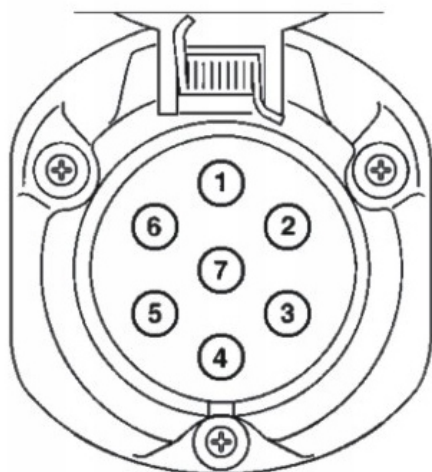

Link do produktu: <https://maxipol.wroclaw.pl/wiazka-hak-holowniczy-universalna-gniazdo-7-pin-oslona-blaszka-pod-atest-p-381.html>

WIĄZKA HAK HOLOWNICZY UNIWERSALNA GNIAZDO 7 PIN + OSŁONA + BLASZKA POD ATEST

Opis produktu

UNIWERSALNA WIĄZKA ELEKTRYCZNA 7-PIN PODŁĄCZONA DO GNIAZDA

PRODUCENT POLSKI

Skład zestawu:

1. Wiązka elektryczna 7-pin uniwersalna podłączona do gniazda
2. Zestaw nakrętek i śrubek - 3 szt
3. Podstawa pod gniazdo - 1 szt
4. Zestaw szybkozłączek - 7 szt
5. Osłonka na kule haka - 1 szt
6. Konektor oczkowy - 1 szt

Dane techniczne

- Długość przewodu: 1,5 m
- Przewód: 7 żył (**7x0,75 mm**)
- Zakończenie: gniazdem 7pinowym

SPECYFIKACJA

- Typ wiązki: UNIWERSALNA
- Gniazdo przyczepy: 7-PIN
- Światła przeciwmgłowe: TAK (LEWA LAMPA)
- Światła cofania: NIE
- Światła hamowania STOP: TAK
- Światła pozycyjne: TAK
- Kierunkowskazy: TAK
- Moduł przyczepy: NIE
- Obsługa świateł LED: NIE
- CAN BUS: NIE
- Współpraca z czujnikami parkowania: NIE
- Kontrola działania świateł przyczepy: NIE

SCHEMAT GNIAZDA PRZYCZEPY 7-PIN

1. KIERUNKOWSKAZ LEWY [ZÓŁTY]
2. ŚWIATŁO PRZECIWMGŁOWE [NIEBIESKI]
3. MASA [BIAŁY]
4. KIERUNKOWSKAZ PRAWY [ZIELONY]
5. ŚWIATŁA POZYCYJNE PRAWY [BRĄZOWY]
6. ŚWIATŁA HAMOWANIA [CZERWONY]
7. ŚWIATŁA POZYCYJNE LEWE [CZARNY]