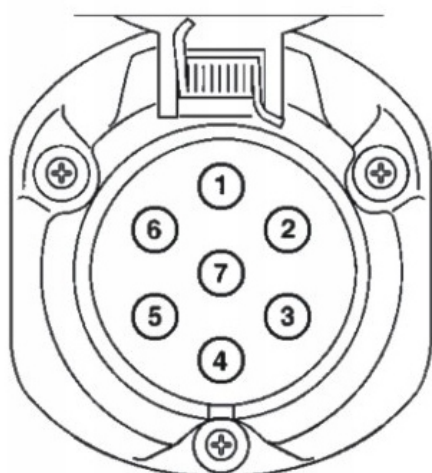

### Skład zestawu:

1. Wiązka elektryczna 7-pin uniwersalna podłączona do gniazda
2. Zestaw nakrętek i śrubek - 3 szt
3. Zestaw szybkozłączek - 7 szt
4. Osłonka na kule haka - 1 szt
5. Konektor oczkowy - 1 szt

### Dane techniczne

- Długość przewodu: 1,5 m
- Przewód: 7 żył (**7x0,75 mm**)
- Zakończenie: gniazdem 7pinowym

## SPECYFIKACJA

- Typ wiązki: UNIWERSALNA
- Gniazdo przyczepy: 7-PIN
- Światła przeciwmgłowe: TAK (LEWA LAMPA)
- Światła cofania: NIE
- Światła hamowania STOP: TAK
- Światła pozycyjne: TAK
- Kierunkowskazy: TAK
- Moduł przyczepy: NIE
- Obsługa świateł LED: NIE
- CAN BUS: NIE
- Współpraca z czujnikami parkowania: NIE
- Kontrola działania świateł przyczepy: NIE

## SCHEMAT GNIAZDA PRZYCZEPY 7-PIN

1. KIERUNKOWSKAZ LEWY [ZÓŁTY]
2. ŚWIATŁO PRZECIWMGŁOWE [NIEBIESKI]
3. MASA [BIAŁY]
4. KIERUNKOWSKAZ PRAWY [ZIELONY]
5. ŚWIATŁA POZYCYJNE PRAWY [BRĄZOWY]
6. ŚWIATŁA HAMOWANIA [CZERWONY]
7. ŚWIATŁA POZYCYJNE LEWE [CZARNY]