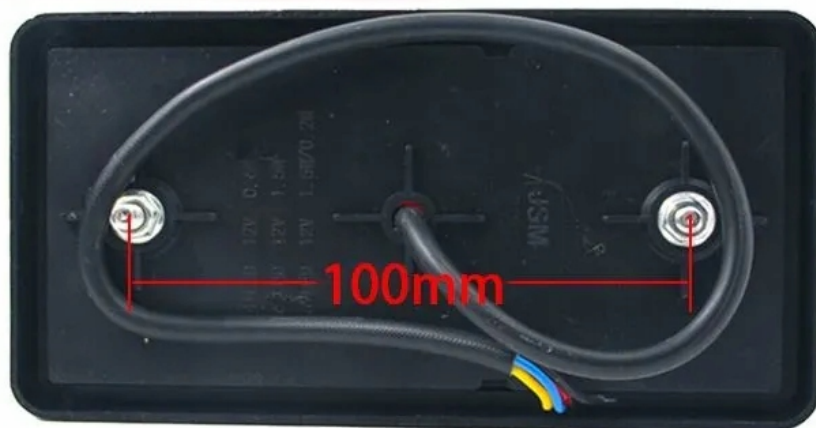

Cena podana za komplet 2 sztuki

Dane techniczne

- **Typ światła:** LED
- **Ilość diod LED:** 16 sztuki
- **Napięcie zasilania:** 12V
- **Materiał obudowy:** ABS
- **Materiał klosza:** PMMA
- **Rodzaj mocowania:** Śruba
- **Długość przewodu:** 300mm
- **Wymiary lampy:** 150x80mm
- **Certyfikaty:** ECE R10, ECE R148, ECE R150

Lampy są hermetyczne na warunki atmosferyczne.

Lampa przeznaczona do pojazdów o instalacji 12V

Ochrona przed odwrotną polaryzacją

FUNKCJE LAMPY:

- kierunkowskaz
- stop
- pozycja
- podświetlenie tablicy rejestracyjnej
- odbłask prostokątny

Montaż na śruby mocujące 2xM5

Lampy są hermetyczne na warunki atmosferyczne.

Możliwość montażu z lewej lub prawej strony, pionowo bądź poziomo.

FUNKCJA - KOLOR PRZEWODU

- **Masa** - biały
- **Pozycja** - czarny
- **Kierunkowskaz** - żółty
- **STOP** - czerwony