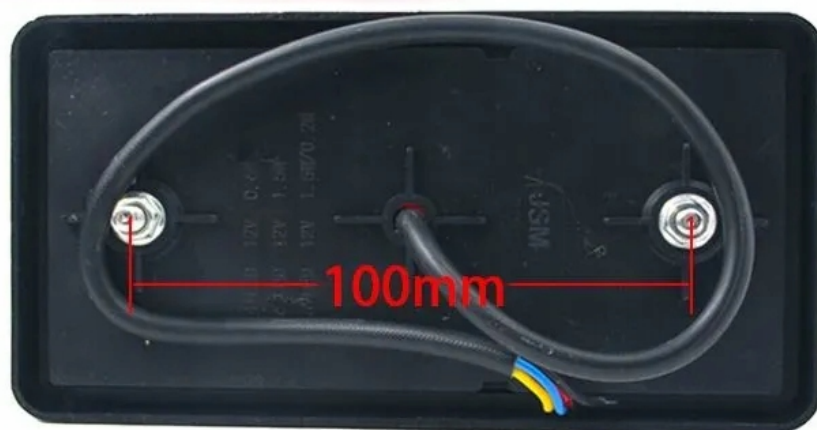

### Opis produktu

**KOMPLET LAMP**

**LAMPY TYLNE ZESPOLONE LED UNIWERSALNE**

**Cena podana za komplet 2 sztuki**

**Dane techniczne**

- **Typ światła:** LED
- **Ilość diod LED:** 16 sztuki
- **Napięcie zasilania:** 12V
- **Materiał obudowy:** ABS
- **Materiał klosza:** PMMA
- **Rodzaj mocowania:** Śruba
- **Długość przewodu:** 300mm
- **Wymiary lampy:** 150x80mm
- **Certyfikaty:** ECE R10, ECE R148, ECE R150

#### FUNKCJE LAMPY:

- kierunkowskaz
- stop
- pozycja
- podświetlenie tablicy rejestracyjnej
- odbłask prostokątny

Montaż na śruby mocujące 2xM5

Lampy są hermetyczne na warunki atmosferyczne.

**Możliwość montażu z lewej lub prawej strony, pionowo bądź poziomo.**