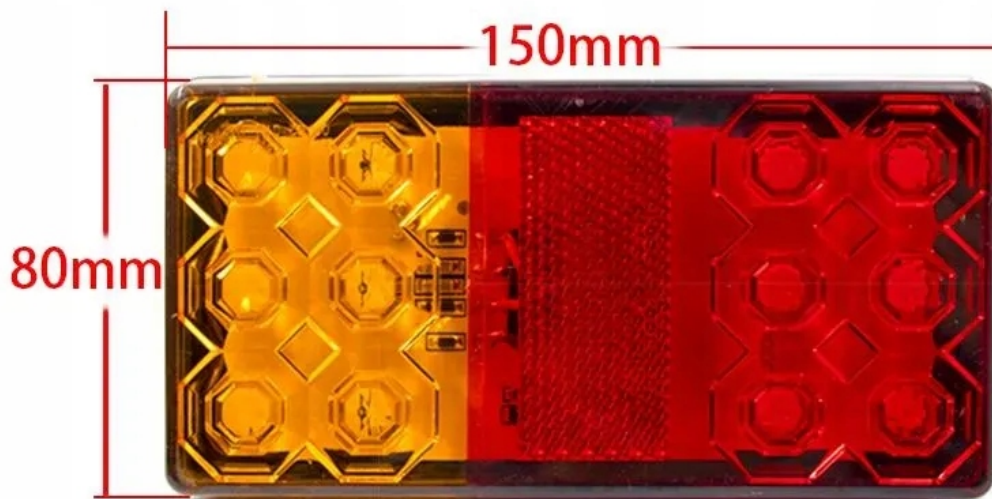

Cena podana za komplet 2 sztuki

Dane techniczne

- **Typ światła:** LED
- **Ilość diod LED:** 16 sztuki
- **Napięcie zasilania:** 12V
- **Materiał obudowy:** ABS
- **Materiał klosza:** PMMA
- **Rodzaj mocowania:** Śruba
- **Długość przewodu:** 300mm
- **Wymiary lampy:** 150x80mm
- **Certyfikaty:** ECE R10, ECE R148, ECE R150

Lampy są hermetyczne na warunki atmosferyczne.

Lampa przeznaczona do pojazdów o instalacji 12V

Ochrona przed odwrotną polaryzacją

FUNKCJE LAMPY:

- kierunkowskaz
- stop
- pozycja
- podświetlenie tablicy rejestracyjnej
- odbłask prostokątny

Montaż na śruby mocujące 2xM5

Lampy są hermetyczne na warunki atmosferyczne.

Możliwość montażu z lewej lub prawej strony, pionowo bądź poziomo.

FUNKCJA - KOLOR PRZEWODU

- **Masa** - biały
- **Pozycja** - czarny
- **Kierunkowskaz** - żółty
- **STOP** - czerwony