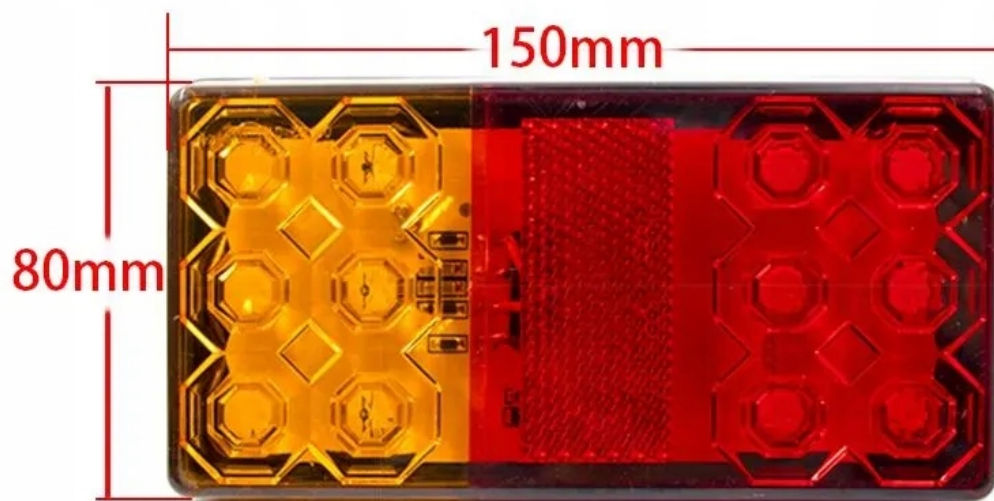

### Opis produktu

**KOMPLET LAMP**

**LAMPY TYLNE ZESPOLONE LED UNIWERSALNE**

**Cena podana za komplet 2 sztuki**

**Dane techniczne**

- **Typ światła:** LED
- **Ilość diod LED:** 16 sztuki
- **Napięcie zasilania:** 12V
- **Materiał obudowy:** ABS
- **Materiał klosza:** PMMA
- **Rodzaj mocowania:** Śruba
- **Długość przewodu:** 300mm
- **Wymiary lampy:** 150x80mm
- **Certyfikaty:** ECE R10, ECE R148, ECE R150

#### FUNKCJE LAMPY:

- kierunkowskaz
- stop
- pozycja
- podświetlenie tablicy rejestracyjnej
- odbłask prostokątny

Montaż na śruby mocujące 2xM5

Lampy są hermetyczne na warunki atmosferyczne.

**Możliwość montażu z lewej lub prawej strony, pionowo bądź poziomo.**