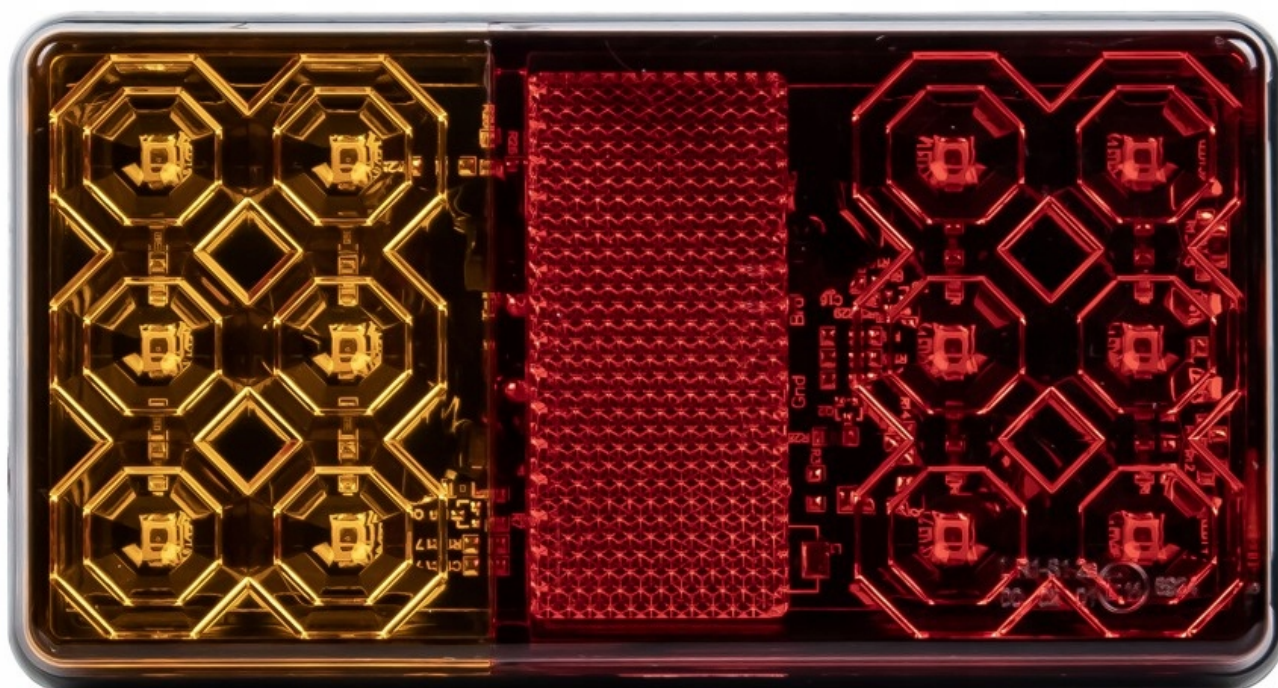

Cena podana za komplet 2 sztuki

Dane techniczne

- **Typ światła:** LED
- **Ilość diod LED:** 16 sztuki
- **Napięcie zasilania:** 12V
- **Materiał obudowy:** ABS
- **Materiał klosza:** PMMA
- **Rodzaj mocowania:** Śruba
- **Długość przewodu:** 300mm
- **Wymiary lampy:** 150x80mm
- **Certyfikaty:** ECE R10, ECE R148, ECE R150

Lampy są hermetyczne na warunki atmosferyczne.

Lampa przeznaczona do pojazdów o instalacji 12V

Ochrona przed odwrotną polaryzacją

FUNKCJE LAMPY:

- kierunkowskaz
- stop
- pozycja
- podświetlenie tablicy rejestracyjnej
- odbłask prostokątny

Montaż na śruby mocujące 2xM5

Lampy są hermetyczne na warunki atmosferyczne.

Możliwość montażu z lewej lub prawej strony, pionowo bądź poziomo.

FUNKCJA - KOLOR PRZEWODU

- **Masa** - biały
- **Pozycja** - czarny
- **Kierunkowskaz** - żółty
- **STOP** - czerwony

Zastosowanie:

- przyczepy, maszyny i urządzenia rolnicze
- samochody dostawcze i ciężarowe
- maszyny budowlane

- w pojazdach specjalistycznych
- maszyny rolnicze

Lampa posiada homologację drogową ECE R10, R148, R150 uprawniającą ją do stosowania na drogach publicznych