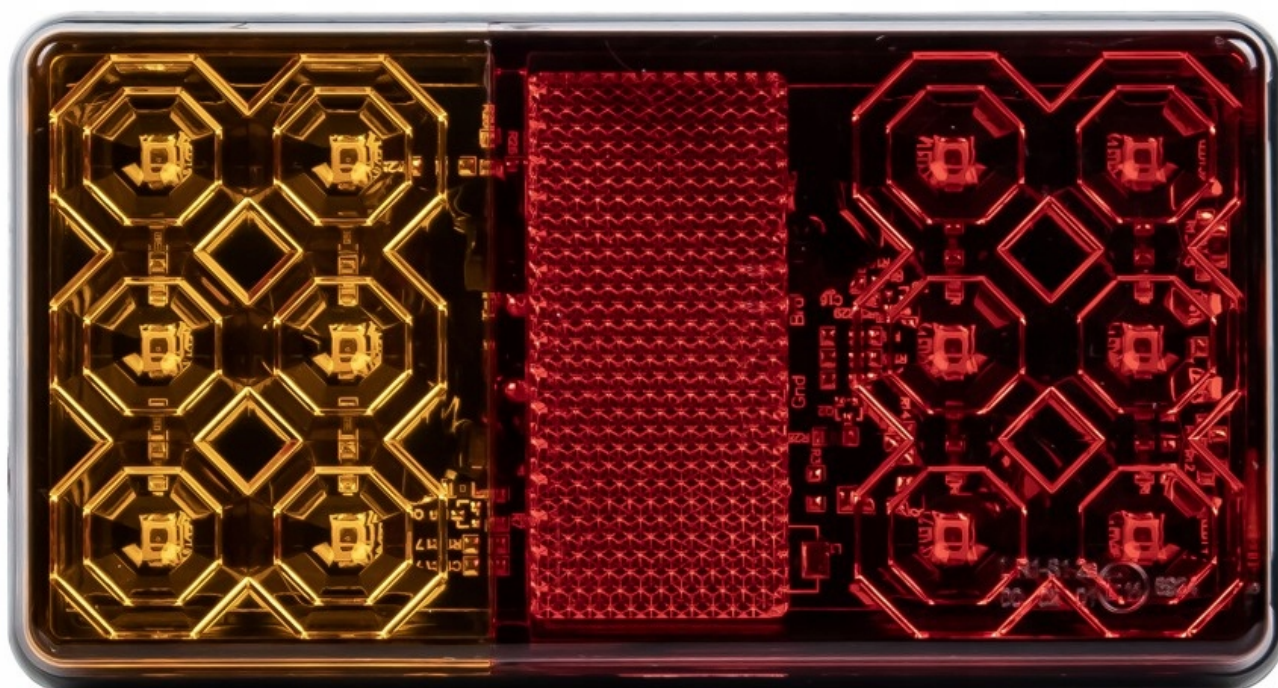

### Opis produktu

**KOMPLET LAMP**

**LAMPY TYLNE ZESPOLONE LED UNIWERSALNE**

**Cena podana za komplet 2 sztuki**

**Dane techniczne**

- **Typ światła:** LED
- **Ilość diod LED:** 16 sztuki
- **Napięcie zasilania:** 12V
- **Materiał obudowy:** ABS
- **Materiał klosza:** PMMA
- **Rodzaj mocowania:** Śruba
- **Długość przewodu:** 300mm
- **Wymiary lampy:** 150x80mm
- **Certyfikaty:** ECE R10, ECE R148, ECE R150

#### FUNKCJE LAMPY:

- kierunkowskaz
- stop
- pozycja
- podświetlenie tablicy rejestracyjnej
- odbłask prostokątny

Montaż na śruby mocujące 2xM5

Lampy są hermetyczne na warunki atmosferyczne.

**Możliwość montażu z lewej lub prawej strony, pionowo bądź poziomo.**

## FUNKCJA - KOLOR PRZEWODU

- **Masa** - biały
- **Pozycja** - czarny
- **Kierunkowskaz** - żółty
- **STOP** - czerwony