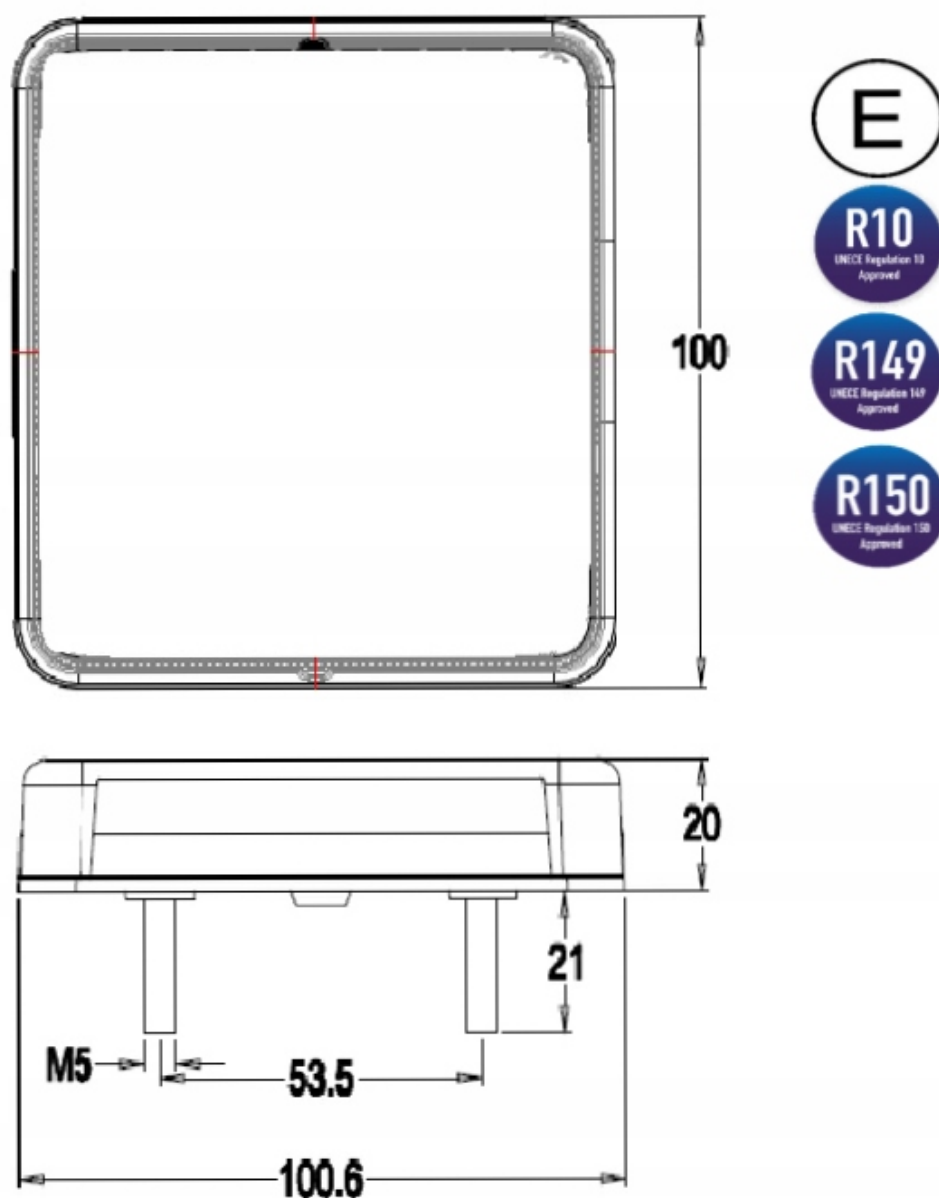

### DANE TECHNICZNE:

- **Wymiary produktu:** 100x100mm
- **Przewód:** 450mm
- **Napięcie pracy:** 12V
- **Homologacje, certyfikaty:** ECE R10, R149, R150
- **Pobór mocy:** 0,5W + 1,2W + 0,5W + 1,1W
- **Ilość led:** 14 szt
- **Materiał wykonania:**
  - Obudowa: ABS
  - Klosz: PMMA
- **Temperatura pracy:** od -40°C do +60°C

#### **FUNKCJE LAMPY:**

- kierunkowskaz
- stop
- pozycja
- podświetlenie tablicy rejestracyjnej
- odbłask prostokątny

#### **FUNKCJA - KOLOR PRZEWODU**

- **Masa** - biały
- **Pozycja** - czarny
- **Kierunkowskaz** - żółty
- **STOP** - czerwony

Montaż na śruby mocujące 2xM5

Lampy są hermetyczne na warunki atmosferyczne.

**Możliwość montażu z lewej lub prawej strony, pionowo bądź poziomo.**