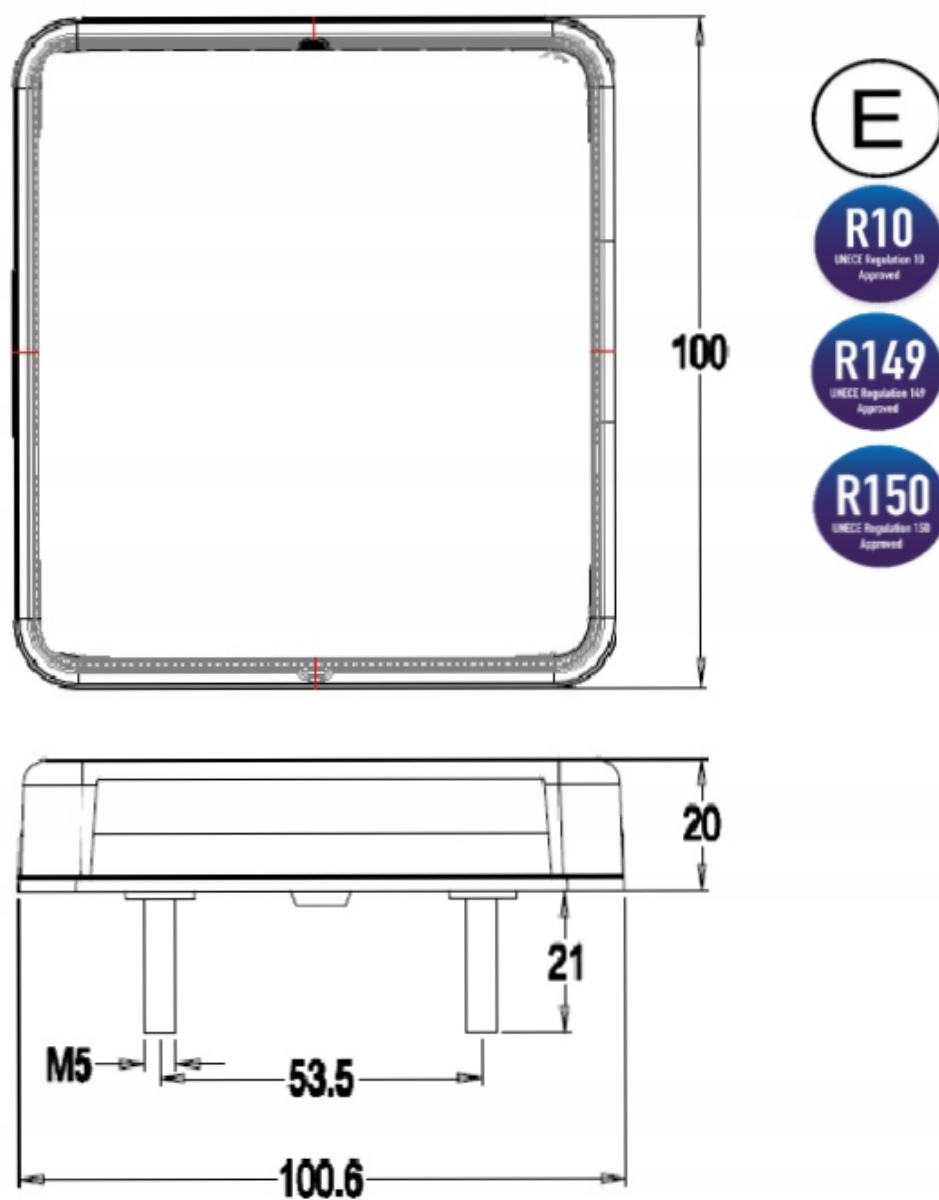

### LAMPY TYLNE ZESPOLONE LED UNIWERSALNE

**Cena podana za komplet 2 sztuki**

**DANE TECHNICZNE:**

- **Wymiary produktu:** 100x100mm
- **Przewód:** 450mm
- **Napięcie pracy:** 12V
- **Homologacje, certyfikaty:** ECE R10, R149, R150
- **Pobór mocy:** 0,5W + 1,2W + 0,5W + 1,1W
- **Ilość led:** 14 szt
- **Materiał wykonania:**
  - Obudowa: ABS
  - Klosz: PMMA
- **Temperatura pracy:** od -40°C do +60°C

#### **FUNKCJE LAMPY:**

- kierunkowskaz
- stop
- pozycja
- podświetlenie tablicy rejestracyjnej
- odbłask prostokątny

#### **FUNKCJA - KOLOR PRZEWODU**

- **Masa** - biały
- **Pozycja** - czarny
- **Kierunkowskaz** - żółty
- **STOP** - czerwony

Montaż na śruby mocujące 2xM5

Lampy są hermetyczne na warunki atmosferyczne.

**Możliwość montażu z lewej lub prawej strony, pionowo bądź poziomo.**