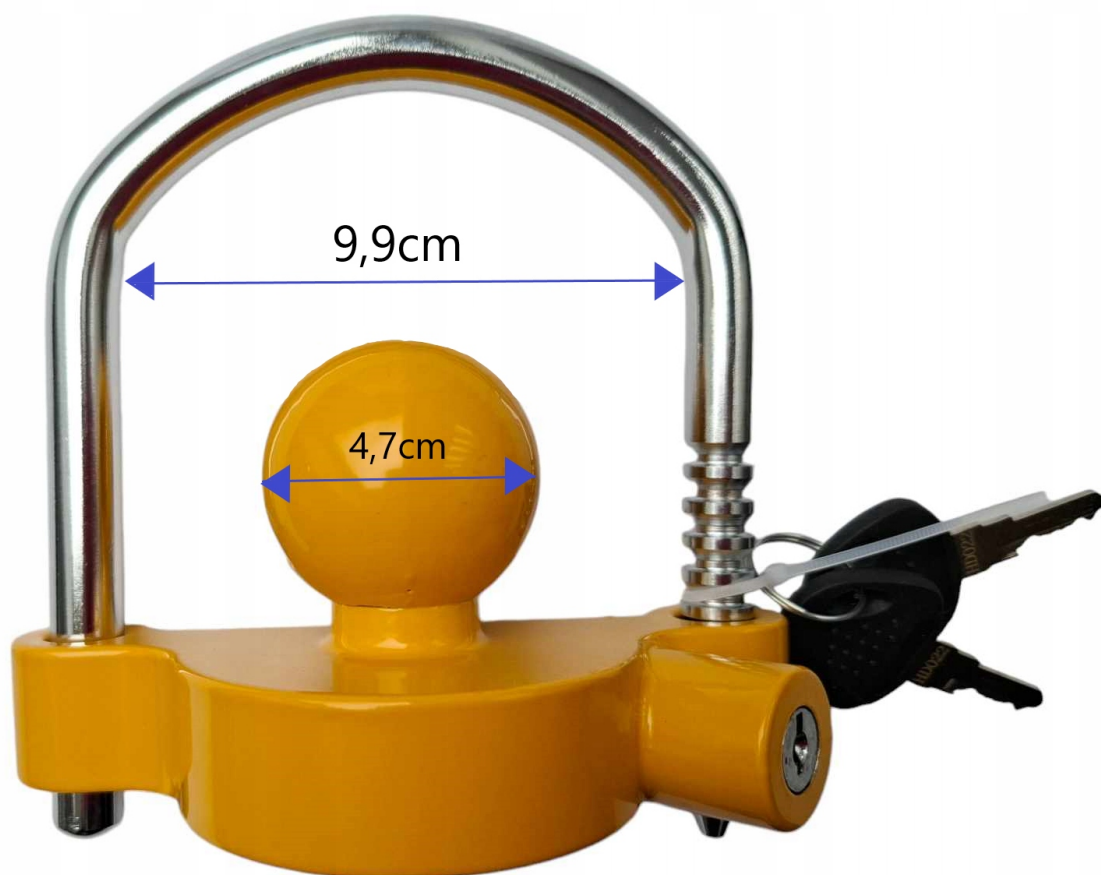

Link do produktu: <https://maxipol.wroclaw.pl/zabezpieczenie-zaczepu-przyczepy-blokada-zaczepu-kulowego-50mm-uniwersalne-p-403.html>

## ZABEZPIECZENIE ZACZEPU PRZYCZEPY- BLOKADA ZACZEPU KULOWEGO 50mm UNIWERSALNE

Cena brutto	<b>54,00 zł</b>
Cena netto	<b>43,90 zł</b>
Dostępność	<b>Niedostępny</b>
Czas wysyłki	<b>24 godziny</b>
Numer katalogowy	<b>AKC8230</b>
Kod EAN	<b>5905358305638</b>
Marka	<b>Kamar</b>
Materiał	<b>Odlew z kulą blokującą : aluminium, Pałak zamykający: żelazo</b>
Numer katalogowy części	<b>AKC8230</b>
EAN (GTIN)	<b>5905358305638</b>

### Zalety produktu:

- solidna konstrukcja
- szybki i łatwy montaż
- kula średnicy 50
- do zaczepów kulowych blaszanych i żeliwnych do 3500kg
- z 2 kluczami

**Dane techniczne:**

- Kolor: żółty
- Materiał wykonania:
  - Odlew z kulą blokującą : aluminium
  - Pałak zamykający: żelazo
- Kluczyki do zamka 2 sztuki

**Zestaw zawiera**

- 1 x blokada przyczepy
- 2 kluczy

Nadaje się do wszystkich popularnych złączy z wlotem 50 mm, głowica kulowa jest sprzęgana, a następnie złącze jest bezpiecznie blokowane przez stalową szekłę.