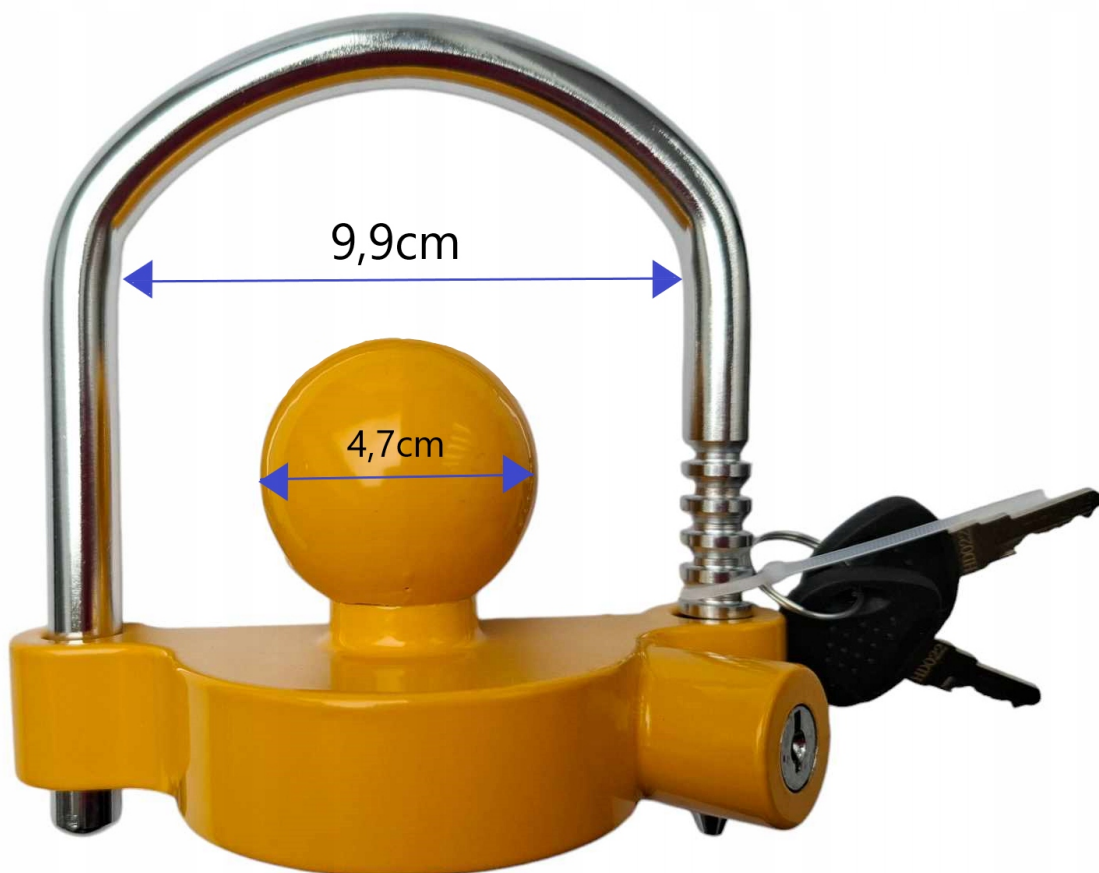

Link do produktu: <https://maxipol.wroclaw.pl/zabezpieczenie-zaczepu-przyczepy-blokada-zaczepu-kulowego-50mm-universalne-p-403.html>

## ZABEZPIECZENIE ZACZEPU PRZYCZEPY- BLOKADA ZACZEPU KULOWEGO 50mm UNIWERSALNE

Cena brutto	<b>54,00 zł</b>
Cena netto	<b>43,90 zł</b>
Dostępność	<b>Niedostępny</b>
Czas wysyłki	<b>24 godziny</b>
Numer katalogowy	<b>AKC8230</b>
Kod EAN	<b>5905358305638</b>
Materiał	<b>Odlew z kulą blokującą : aluminium, Pałak zamykający: żelazo</b>
EAN (GTIN)	<b>5905358305638</b>
Marka	<b>Kamar</b>
Numer katalogowy części	<b>AKC8230</b>

### Zalety produktu:

- solidna konstrukcja
- szybki i łatwy montaż
- kula średnicy 50
- do zaczepów kulowych blaszanych i żeliwnych do 3500kg
- z 2 kluczami

**Dane techniczne:**

- Kolor: żółty
- Materiał wykonania:
  - Odlew z kulą blokującą : aluminium
  - Pałak zamykający: żelazo
- Kluczyki do zamka 2 sztuki

**Zestaw zawiera**

- 1 x blokada przyczepy
- 2 kluczy

Nadaje się do wszystkich popularnych złączy z wlotem 50 mm, głowica kulowa jest sprzęgana, a następnie złącze jest bezpiecznie blokowane przez stalową szekłę.