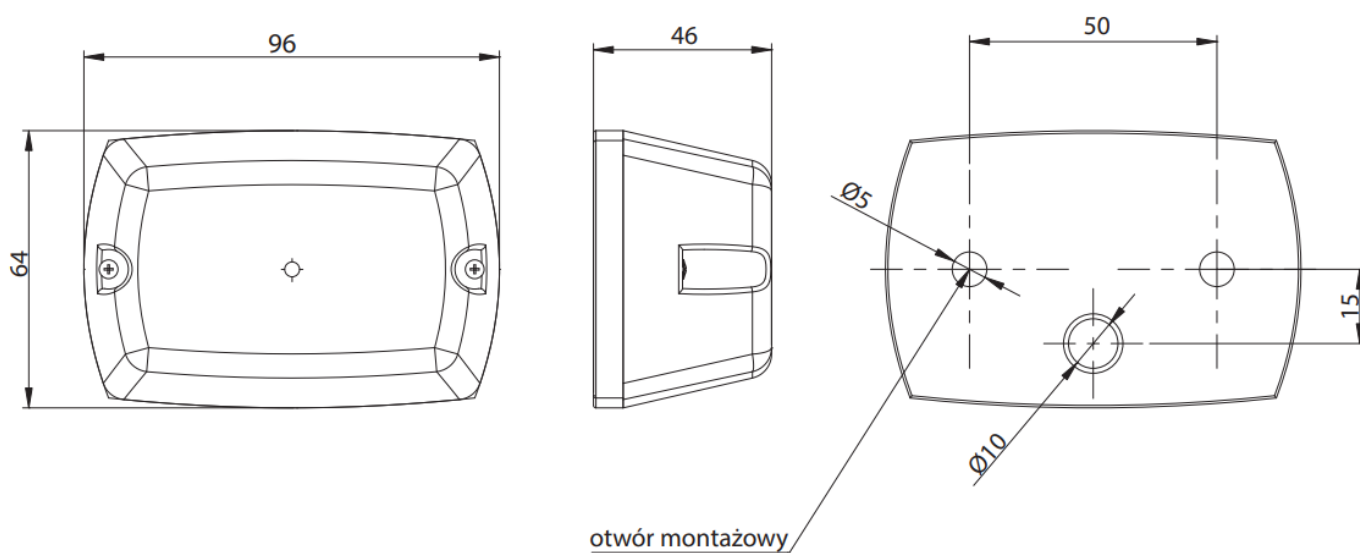

Lampa tylna: światło kierunkowskazu, światło stopu, światło pozycyjne, oświetlenie tablicy rejestracyjnej.

Wymiary lampy:

- wysokość: 95 mm
- szerokość: 100 mm
- głębokość: 45 mm

Lampy posiadają homologację Europejską.