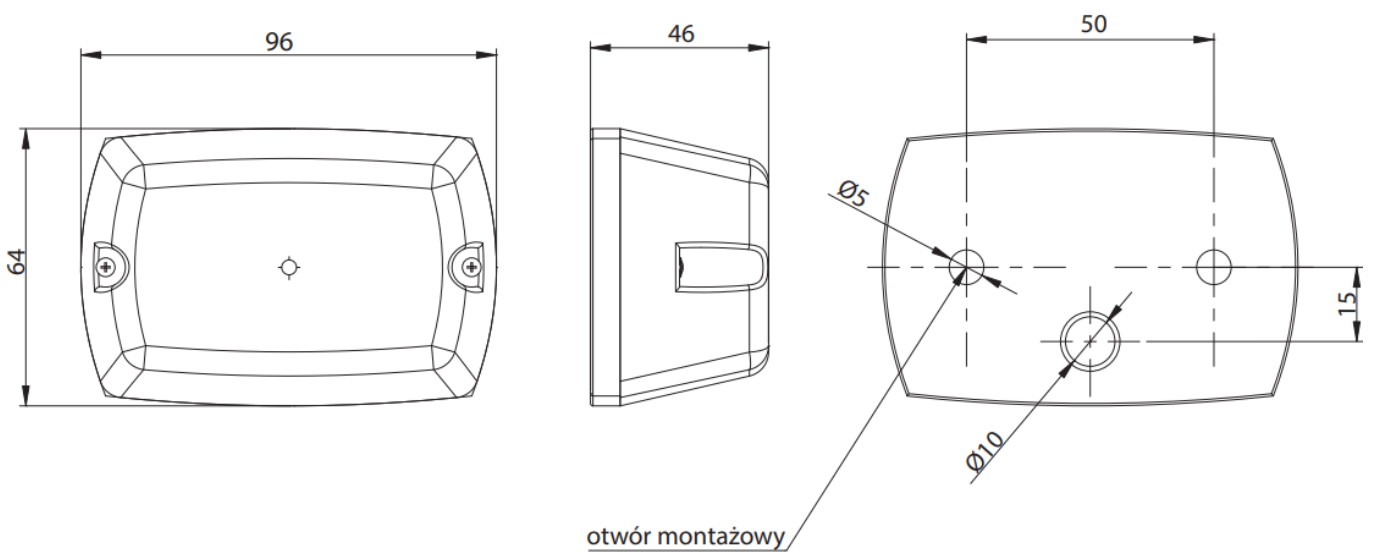

Lampa tylna: światło kierunkowskazu, światło stopu, światło pozycyjne, oświetlenie tablicy rejestracyjnej.

Wymiary lampy:

- wysokość: 95 mm
- szerokość: 100 mm
- głębokość: 45 mm

Lampy posiadają homologację Europejską.