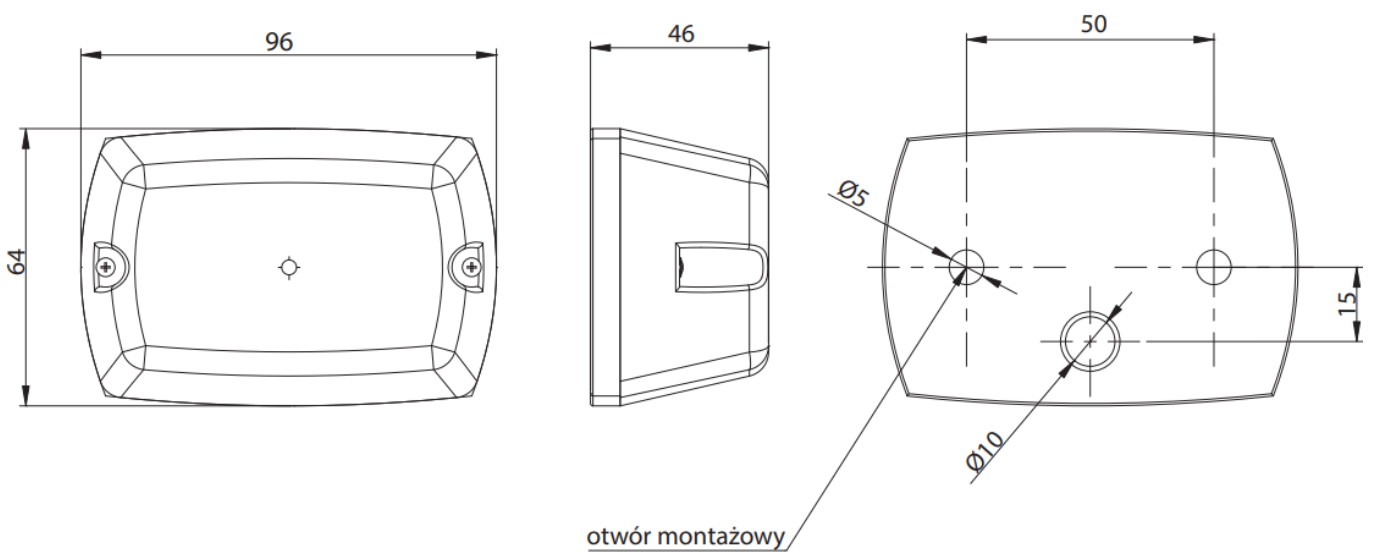

#### **Wymiary lampy:**

- wysokość: 95 mm
- szerokość: 100 mm
- głębokość: 45 mm

Lampy posiadają homologację Europejską.

**MAXIPOL sp. z o.o.**  
Leszczyńskiego 4/29  
50-078 Wrocław  
NIP: 894-317-46-11  
<http://maxipol.wroclaw.pl/>