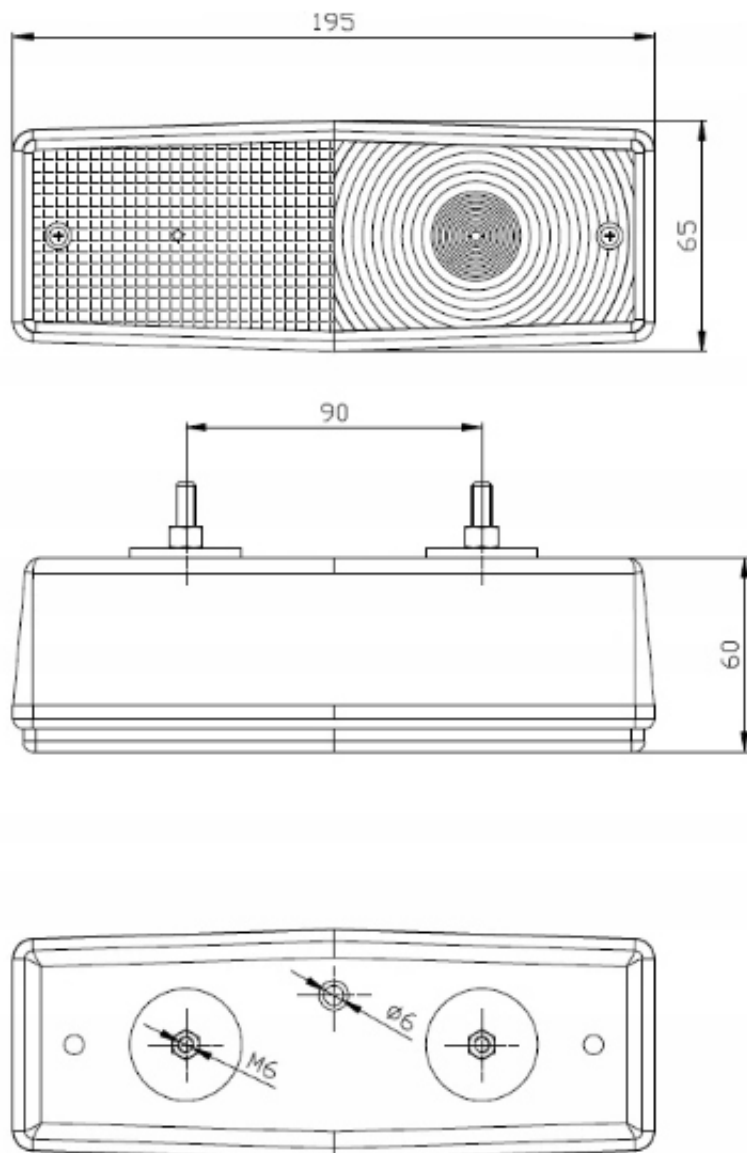

Połączone kablem z wtyczką 7 pin łącznie z żarówkami.

Gotowy do natychmiastowego działania.

Produkt Polski.

Zdjęcia przedstawiają dokładnie sprzedawany przedmiot. Produkt jest nowy.

**Funkcje lamp:**

- kierunkowskaz lewy
- kierunkowskaz prawy
- stop
- pozycja

**Dane techniczne:**

Typ: lampa tylna,

Zasilanie: 12V,

Zastosowanie: lampa tylna zespolona,

Atest: E20

**W skład zestawu wchodzi:**

- 2 lampy tylne zespolone
- żarówki
- przewód 4-żyłowy łączący dwie lampy o długości 2 m
- przewód 7-żyłowy o długości 7,5 m
- wtyczka 7-pinowa