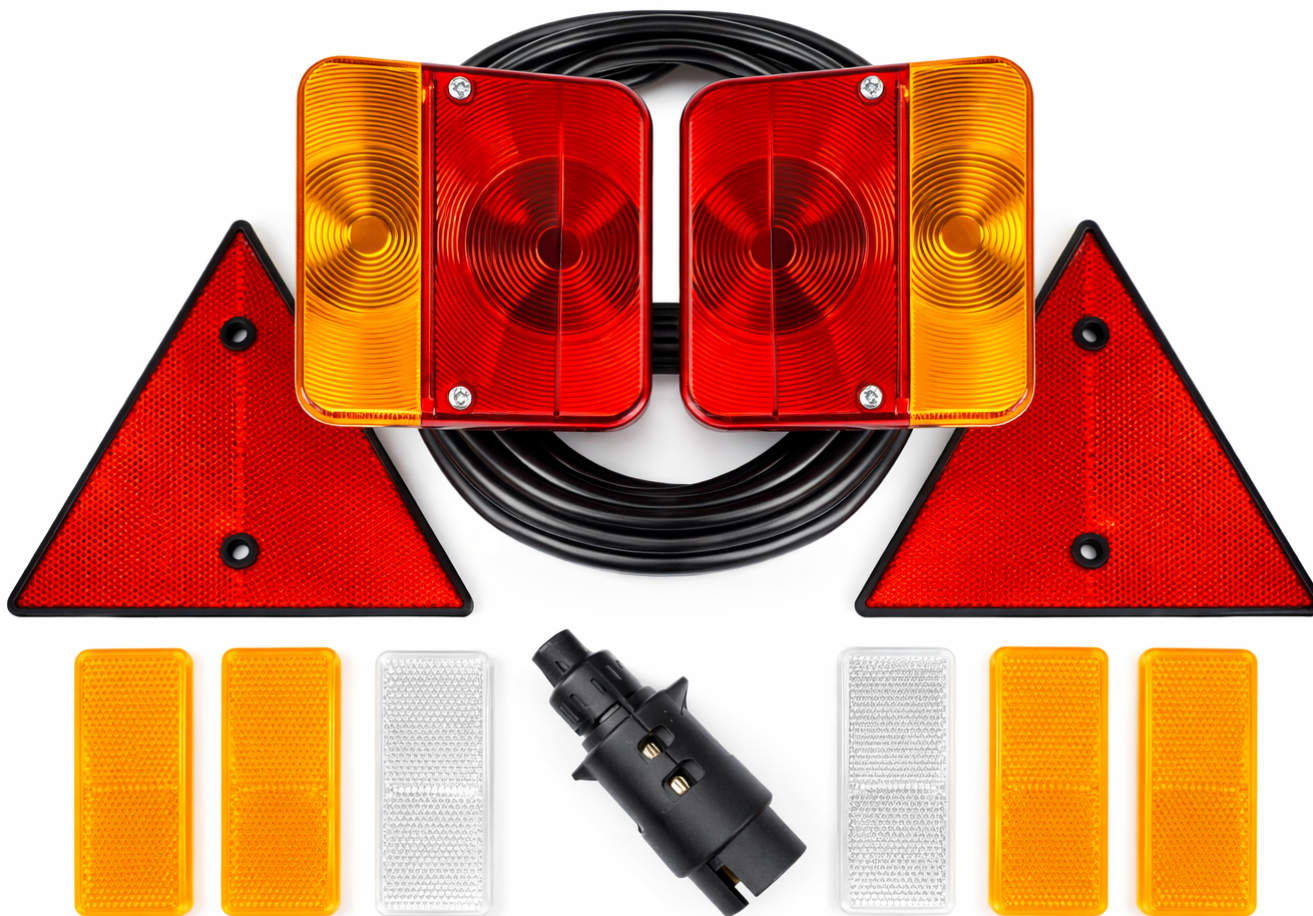

Opis produktu