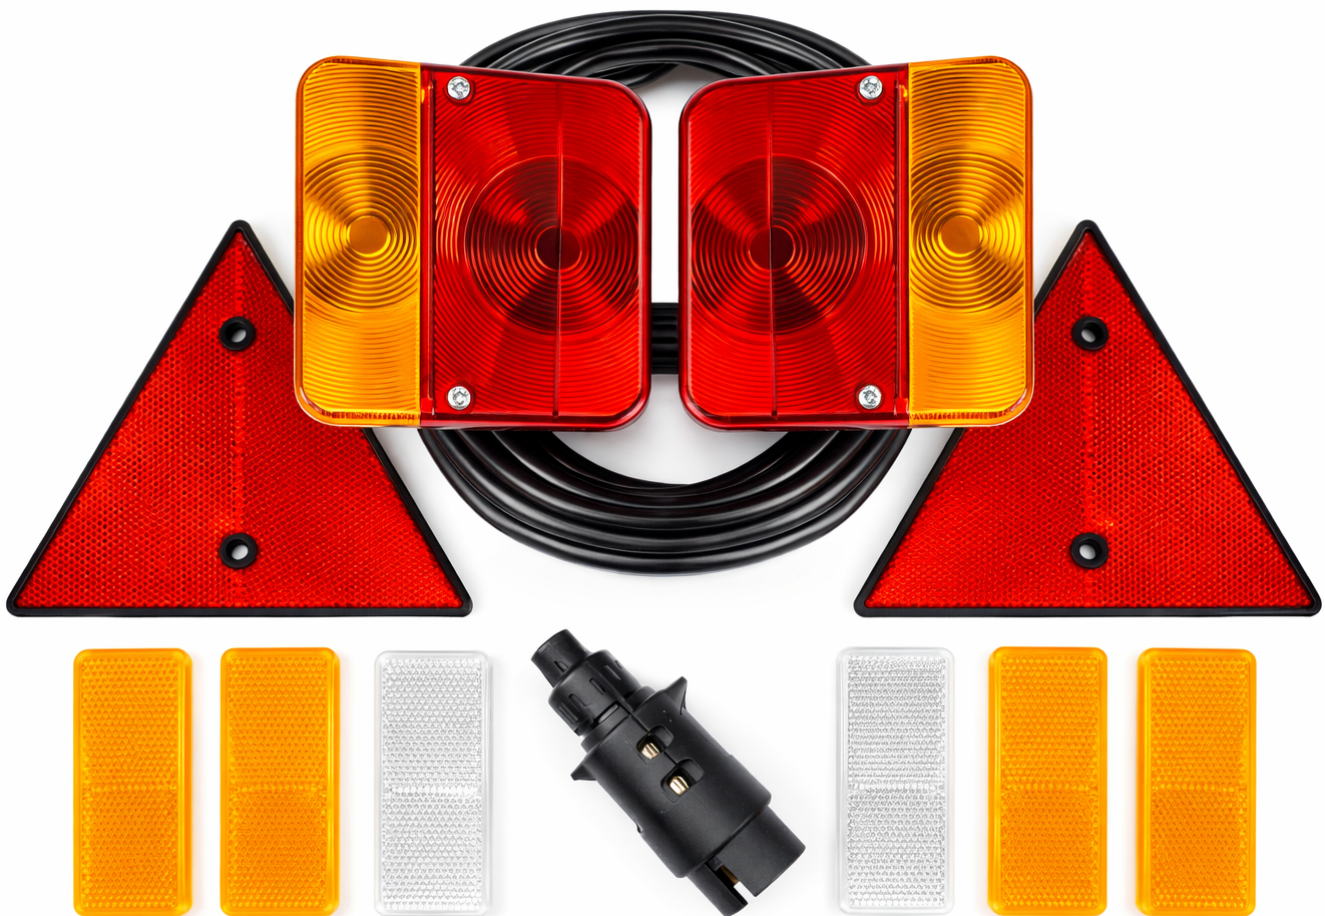

Opis produktu