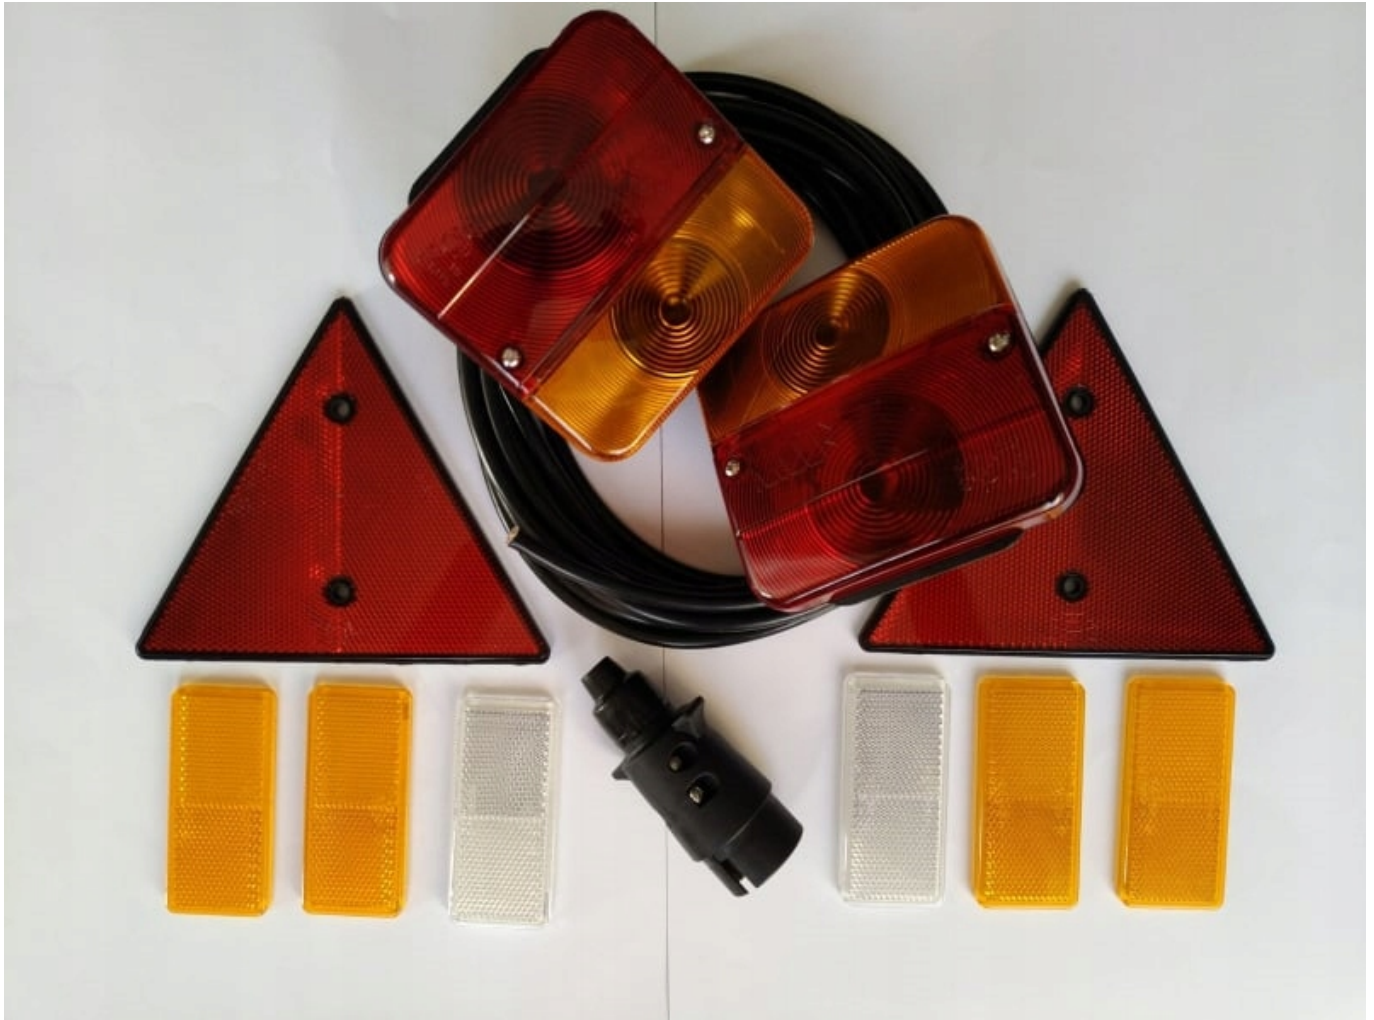

Link do produktu: <https://maxipol.wroclaw.pl/zestaw-lamp-lampy-do-przyczep-odblaski-wtyczka-7-p-115.html>

## Zestaw lamp lampy do przyczep +odblaski wtyczka 7

Cena brutto	<b>69,00 zł</b>
Cena netto	<b>56,10 zł</b>
Dostępność	<b>Dostępny</b>
Czas wysyłki	<b>24 godziny</b>
Numer katalogowy części	<b>L1070-C</b>
Typ samochodu	<b>Samochody osobowe, Samochody dostawcze, Samochody ciężarowe, Aut</b>
Producent części	<b>Polski</b>
Strona zabudowy	<b>Lewe + Prawe</b>

### **W skład zestawu wchodzi:**

- 2 lampy tylne zespolone z podświetleniem tablicy rejestracyjnej;
- 2 trójkąty odblaskowe przykręcane
- 2 odblasków białych prostokątnych przyklejanych;
- 4 odblasków pomarańczowych prostokątnych przyklejanych;
- przewód 7-żyłowy - 5m;
- wtyczka 7 pin.

Zestaw nie zawiera żarówek.

Elementy zestawu nie połączone z kablem.

**Funkcji:**

Lampa tylna: światło kierunkowskazu, światło stopu, światło pozycyjne, oświetlenie tablicy rejestracyjnej.

Światło przeciwmgielne.