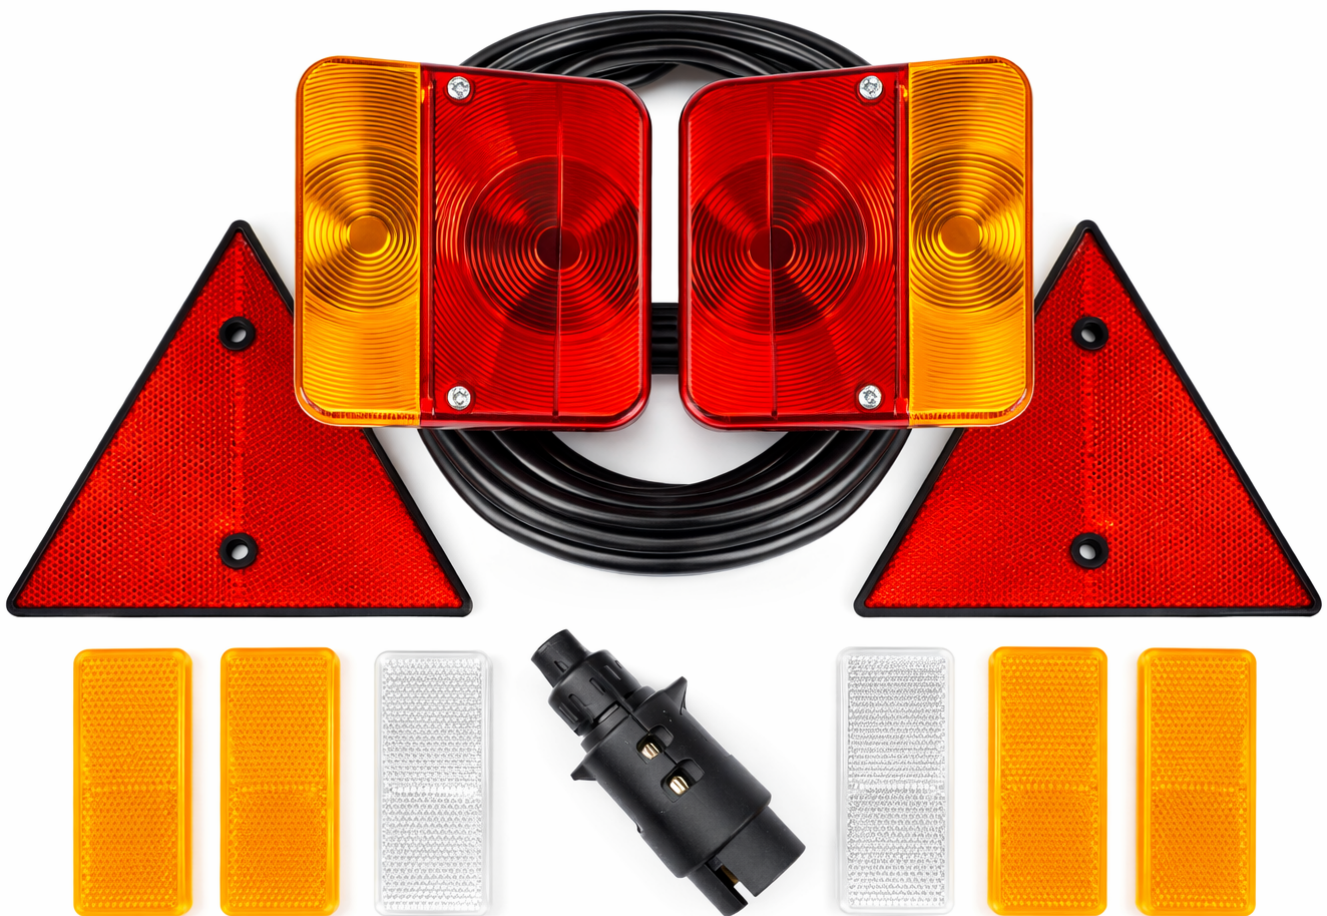

Opis produktu