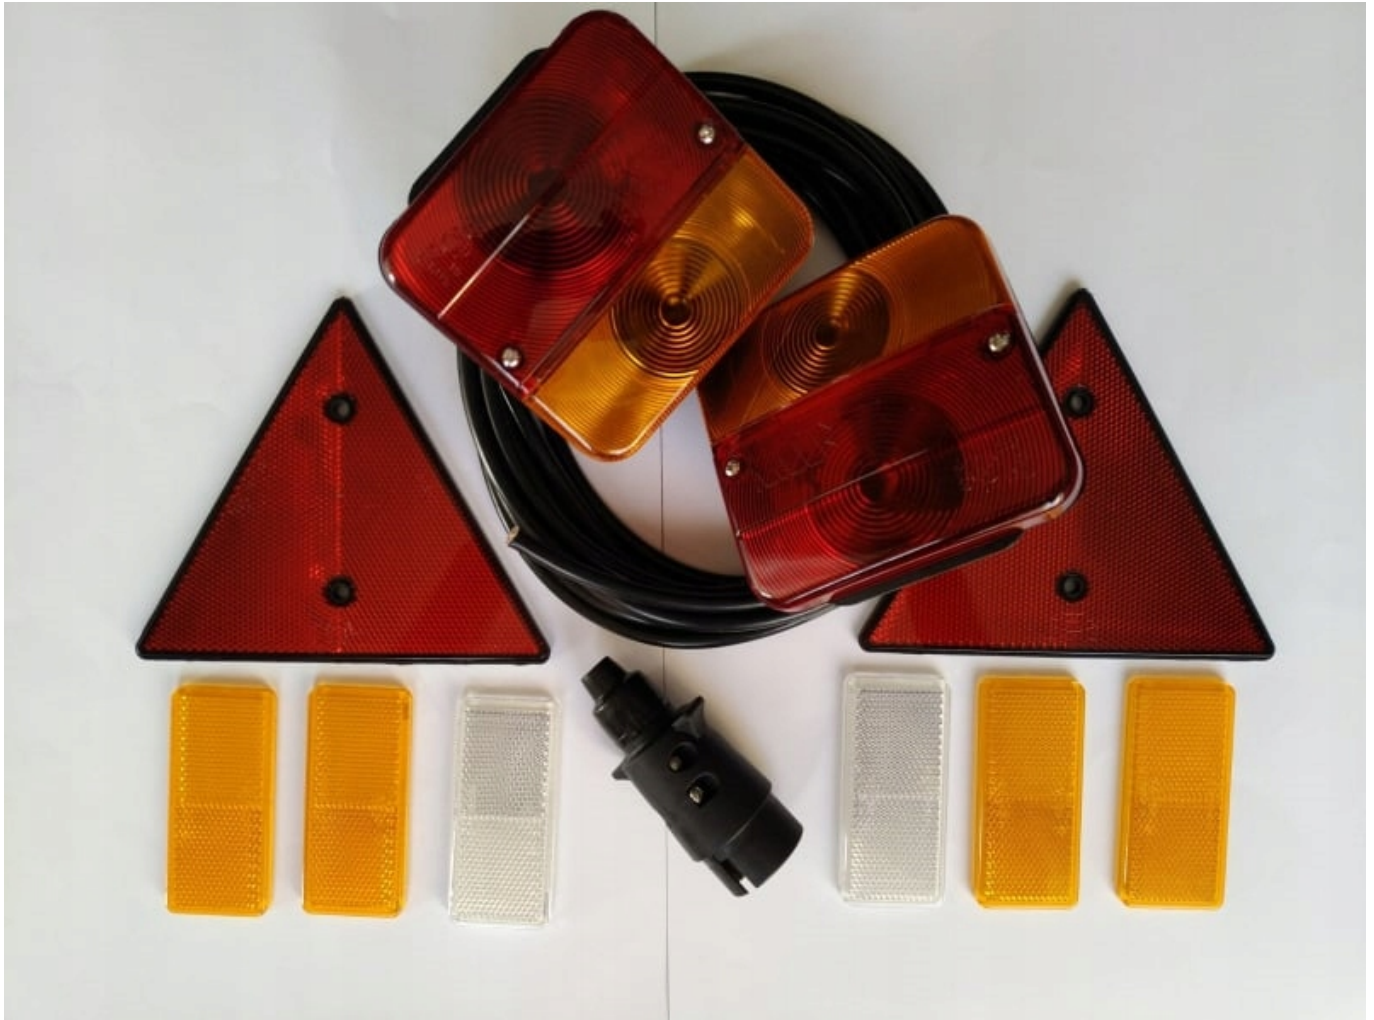

Link do produktu: <https://maxipol.wroclaw.pl/zestaw-lamp-lampy-do-przyczep-odblaski-wtyczka-7-p-115.html>

## Zestaw lamp lampy do przyczep +odblaski wtyczka 7

Cena brutto	<b>69,00 zł</b>
Cena netto	<b>56,10 zł</b>
Dostępność	<b>Dostępny</b>
Czas wysyłki	<b>24 godziny</b>
Typ samochodu	<b>Samochody osobowe, Samochody dostawcze, Samochody ciężarowe, Aut</b>
Strona zabudowy	<b>Lewe + Prawe</b>
Numer katalogowy części	<b>L1070-C</b>
Producent części	<b>Polski</b>

### **W skład zestawu wchodzi:**

- 2 lampy tylne zespolone z podświetleniem tablicy rejestracyjnej;
- 2 trójkąty odblaskowe przykręcane
- 2 odblasków białych prostokątnych przyklejanych;
- 4 odblasków pomarańczowych prostokątnych przyklejanych;
- przewód 7-żyłowy - 5m;
- wtyczka 7 pin.

Zestaw nie zawiera żarówek.

Elementy zestawu nie połączone z kablem.

**Funkcji:**

Lampa tylna: światło kierunkowskazu, światło stopu, światło pozycyjne, oświetlenie tablicy rejestracyjnej.

Światło przeciwmgielne.