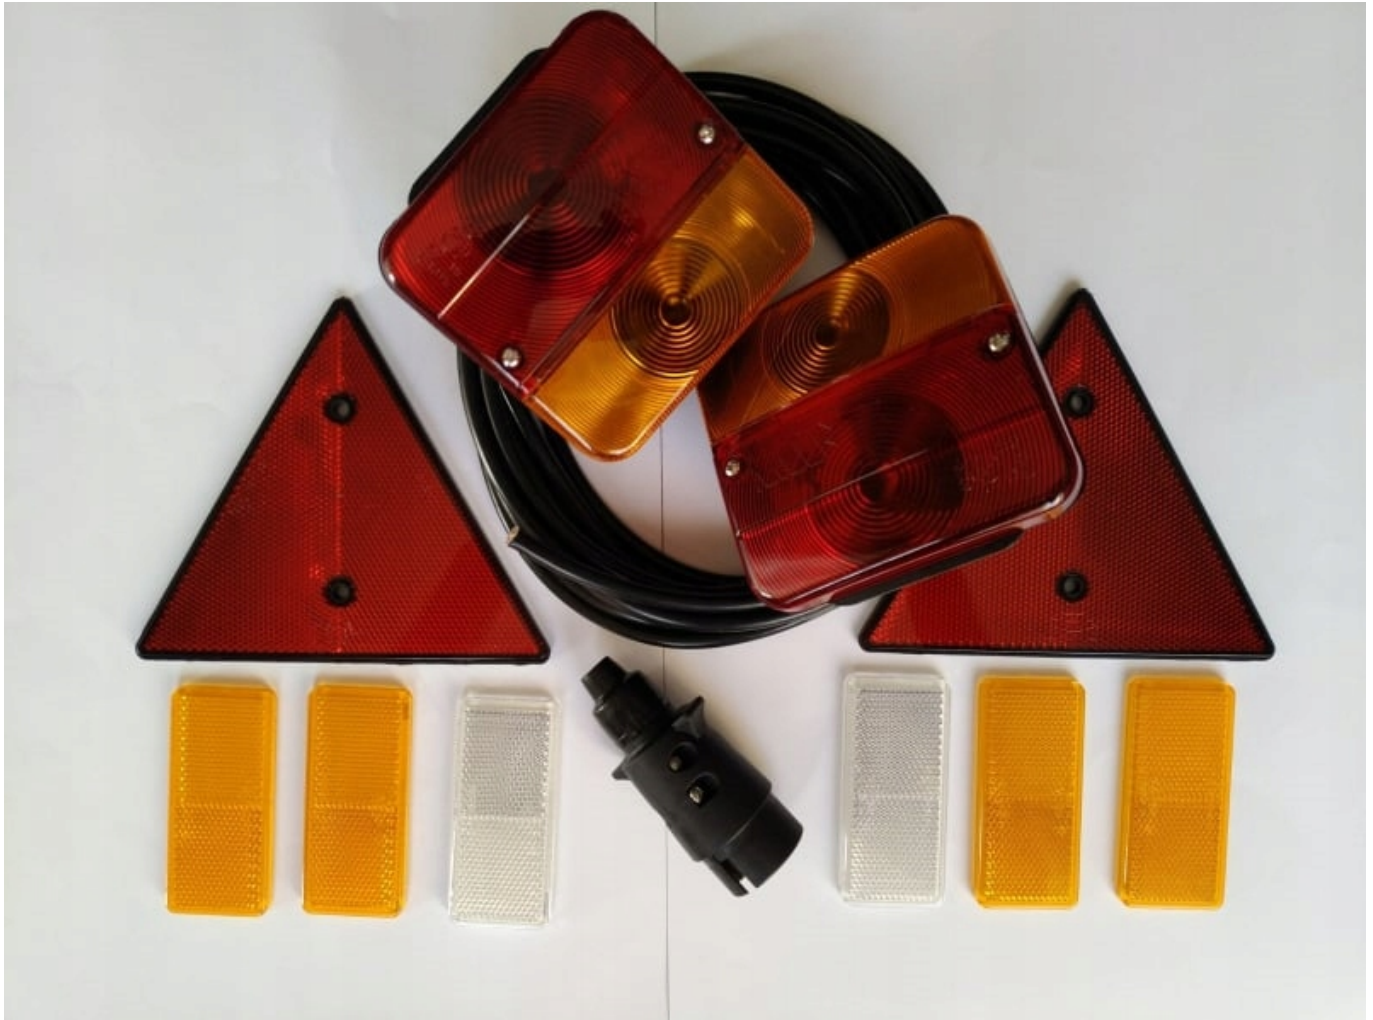

Link do produktu: <https://maxipol.wroclaw.pl/zestaw-lamp-lampy-do-przyczep-odblaski-wtyczka-7-p-115.html>

## Zestaw lamp lampy do przyczep +odblaski wtyczka 7

Cena brutto	<b>69,00 zł</b>
Cena netto	<b>56,10 zł</b>
Dostępność	<b>Dostępny</b>
Czas wysyłki	<b>24 godziny</b>
Typ samochodu	<b>Samochody osobowe, Samochody dostawcze, Samochody ciężarowe, Aut</b>
Strona zabudowy	<b>Lewe + Prawe</b>
Numer katalogowy części	<b>L1070-C</b>
Producent części	<b>Polski</b>

### **W skład zestawu wchodzi:**

- 2 lampy tylne zespolone z podświetleniem tablicy rejestracyjnej;
- 2 trójkąty odblaskowe przykręcane
- 2 odblasków białych prostokątnych przyklejanych;
- 4 odblasków pomarańczowych prostokątnych przyklejanych;
- przewód 7-żyłowy - 5m;
- wtyczka 7 pin.

Zestaw nie zawiera żarówek.

Elementy zestawu nie połączone z kablem.

**Funkcji:**

Lampa tylna: światło kierunkowskazu, światło stopu, światło pozycyjne, oświetlenie tablicy rejestracyjnej.

Światło przeciwmgielne.