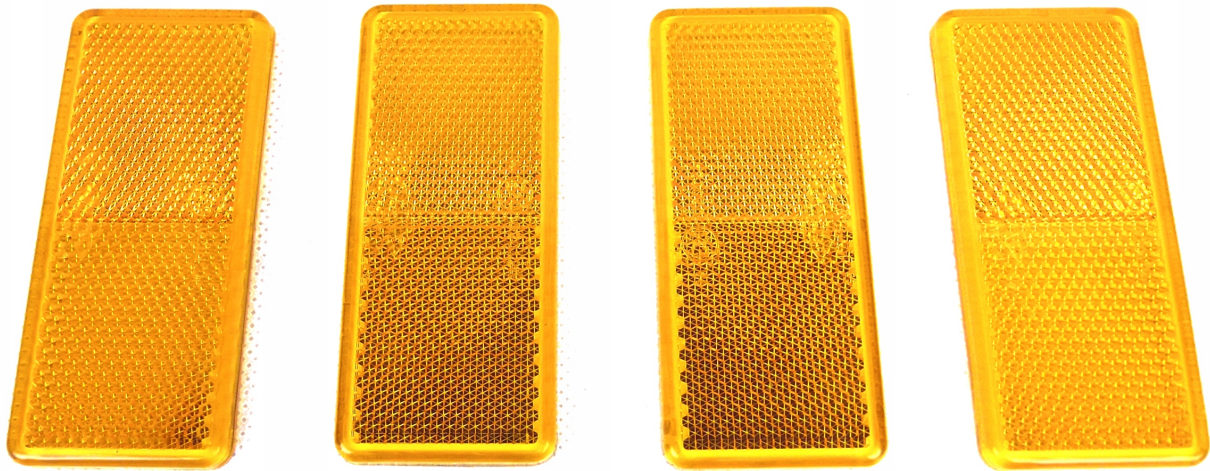

Link do produktu: <https://maxipol.wroclaw.pl/zestaw-lamp-lampy-do-przyczep-odblaski-wtyczka-7p-p-303.html>

Zestaw lamp lampy do przyczep +odblaski wtyczka 7p

Cena brutto	81,00 zł
Cena netto	65,85 zł
Dostępność	Dostępny
Czas wysyłki	24 godziny
Numer katalogowy	JMF-1
Typ samochodu	Autobusy, Samochody ciężarowe, Samochody dostawcze, Samochody os
Strona zabudowy	Uniwersalne
Numer katalogowy części	JMF-1
Producent części	Polski

Opis produktu

ZESTAW LAMP NAPRAWCZY

Oferujemy zestaw lamp do samodzielnego montażu.

Nadaje się do przyczep samochodowych, rolniczych, towarowych, itp...

W skład zestawu wchodzi:

- 2 lampy tylne zespolone;
- 2 trójkąty odblaskowe przykręcane
- 2 odblasków białych prostokątnych przyklejanych;
- 4 odblasków pomarańczowych prostokątnych przyklejanych;
- przewód 7-żyłowy - 5m;
- wtyczka 7 pin.

Zestaw nie zawiera żarówek.

Elementy zestawu nie połączone z kablem.

Funkcji lampy tylnej:

- światło kierunkowskazu
- światło STOP
- światło pozycyjne

Wymiary: 195x65x60 mm

Światło odblaskowe.

Lampy posiadają homologację Europejską.