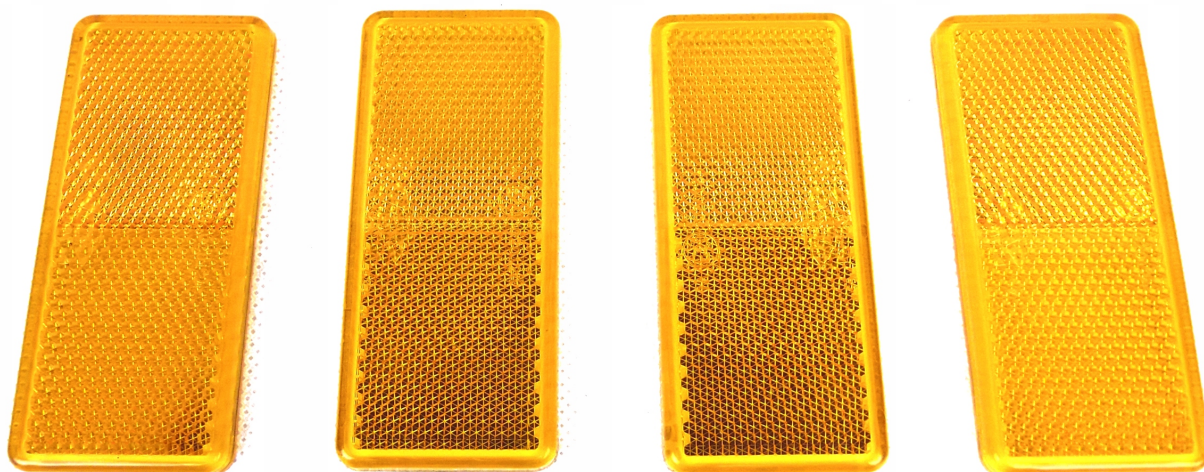

Link do produktu: <https://maxipol.wroclaw.pl/zestaw-lamp-lampy-do-przyczep-odblaski-wtyczka-7p-p-303.html>

Zestaw lamp lampy do przyczep +odblaski wtyczka 7p

Cena brutto	81,00 zł
Cena netto	65,85 zł
Dostępność	Dostępny
Czas wysyłki	24 godziny
Numer katalogowy	JMF-1
Typ samochodu	Autobusy, Samochody ciężarowe, Samochody dostawcze, Samochody os
Strona zabudowy	Uniwersalne
Numer katalogowy części	JMF-1
Producent części	Polski

Opis produktu

ZESTAW LAMP NAPRAWCZY

Oferujemy zestaw lamp do samodzielnego montażu.

Nadaje się do przyczep samochodowych, rolniczych, towarowych, itp...

W skład zestawu wchodzi:

- 2 lampy tylne zespolone;
- 2 trójkąty odblaskowe przykręcane
- 2 odblasków białych prostokątnych przyklejanych;
- 4 odblasków pomarańczowych prostokątnych przyklejanych;
- przewód 7-żyłowy - 5m;
- wtyczka 7 pin.

Zestaw nie zawiera żarówek.

Elementy zestawu nie połączone z kablem.

Funkcji lampy tylnej:

- światło kierunkowskazu
- światło STOP
- światło pozycyjne

Wymiary: 195x65x60 mm

Światło odblaskowe.

Lampy posiadają homologację Europejską.