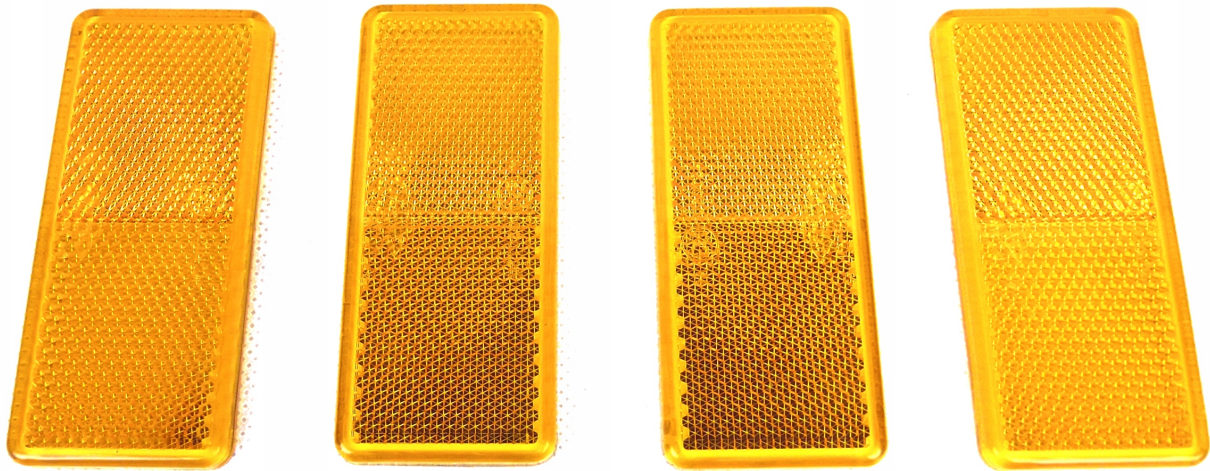

Link do produktu: <https://maxipol.wroclaw.pl/zestaw-lamp-lampy-do-przyczep-odblaski-wtyczka-7p-p-303.html>

Zestaw lamp lampy do przyczep +odblaski wtyczka 7p

| | |
|-------------------------|---|
| Cena brutto | 81,00 zł |
| Cena netto | 65,85 zł |
| Dostępność | Dostępny |
| Czas wysyłki | 24 godziny |
| Numer katalogowy | JMF-1 |
| Numer katalogowy części | JMF-1 |
| Typ samochodu | Autobusy, Samochody ciężarowe, Samochody dostawcze, Samochody os |
| Producent części | Polski |
| Strona zabudowy | Uniwersalne |

Opis produktu

ZESTAW LAMP NAPRAWCZY

Oferujemy zestaw lamp do samodzielnego montażu.

Nadaje się do przyczep samochodowych, rolniczych, towarowych, itp...

W skład zestawu wchodzi:

- 2 lampy tylne zespolone;
- 2 trójkąty odblaskowe przykręcane
- 2 odblasków białych prostokątnych przyklejanych;
- 4 odblasków pomarańczowych prostokątnych przyklejanych;
- przewód 7-żyłowy - 5m;
- wtyczka 7 pin.

Zestaw nie zawiera żarówek.

Elementy zestawu nie połączone z kablem.

Funkcji lampy tylnej:

- światło kierunkowskazu
- światło STOP
- światło pozycyjne

Wymiary: 195x65x60 mm

Światło odblaskowe.

Lampy posiadają homologację Europejską.