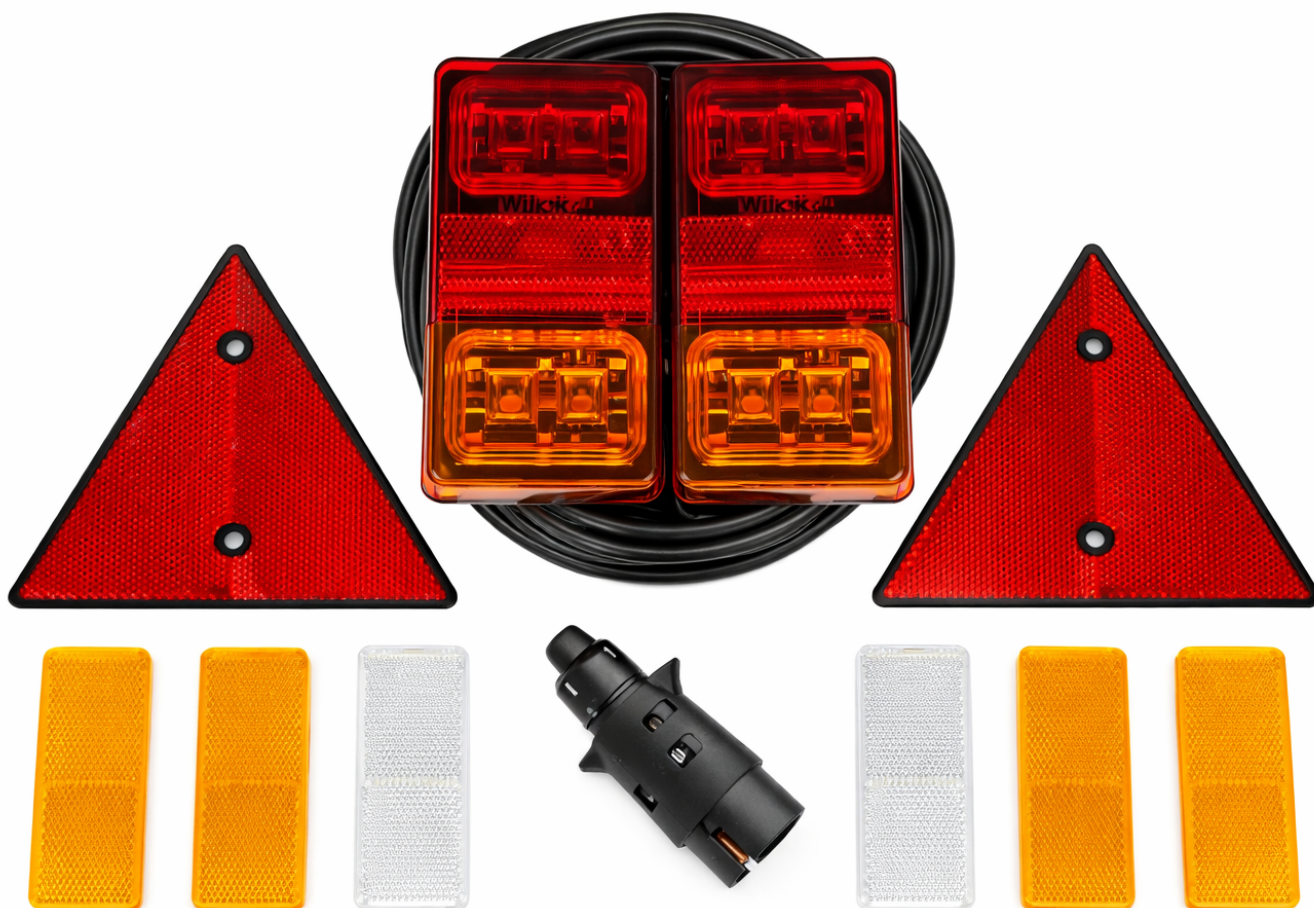

Link do produktu: <https://maxipol.wroclaw.pl/zestaw-lamp-led-przyczep-lampy-tylne-odblask-7pin-p-110.html>

ZESTAW LAMP LED PRZYCZEP LAMPY TYLNE ODBŁASK 7PIN

Cena brutto	122,00 zł
Cena netto	99,19 zł
Dostępność	Dostępny
Czas wysyłki	24 godziny
Numer katalogowy producenta	L2295
Producent części	Kamar

Opis produktu

ZESTAW LAMP LEDOWYCH Z ODBŁASKAMI

Zestaw lamp do **samodzielnego** montażu.

Lampa przeznaczona do zastosowania uniwersalnego:

- samochodów osobowych i dostawczych
- przyczep, maszyn budowlanych i urządzeń rolniczych

W niektórych przypadkach, do prawidłowego funkcjonowania świateł niezbędne jest założenie rezystora / opornika

Lampa UNIWERSALNA. Możliwość montażu z lewej lub prawej strony, pionowo bądź poziomo.

W skład zestawu wchodzi:

- 2 lampy tylne zespolone LED;
- 4 odblasków pomarańczowych prostokątnych przyklejanych
- 2 odblasków białych prostokątnych przyklejanych;
- 2 trójkąty odblaskowe przykręcane;
- przewód 7-żyłowy - 5m;
- wtyczka 7 pin.