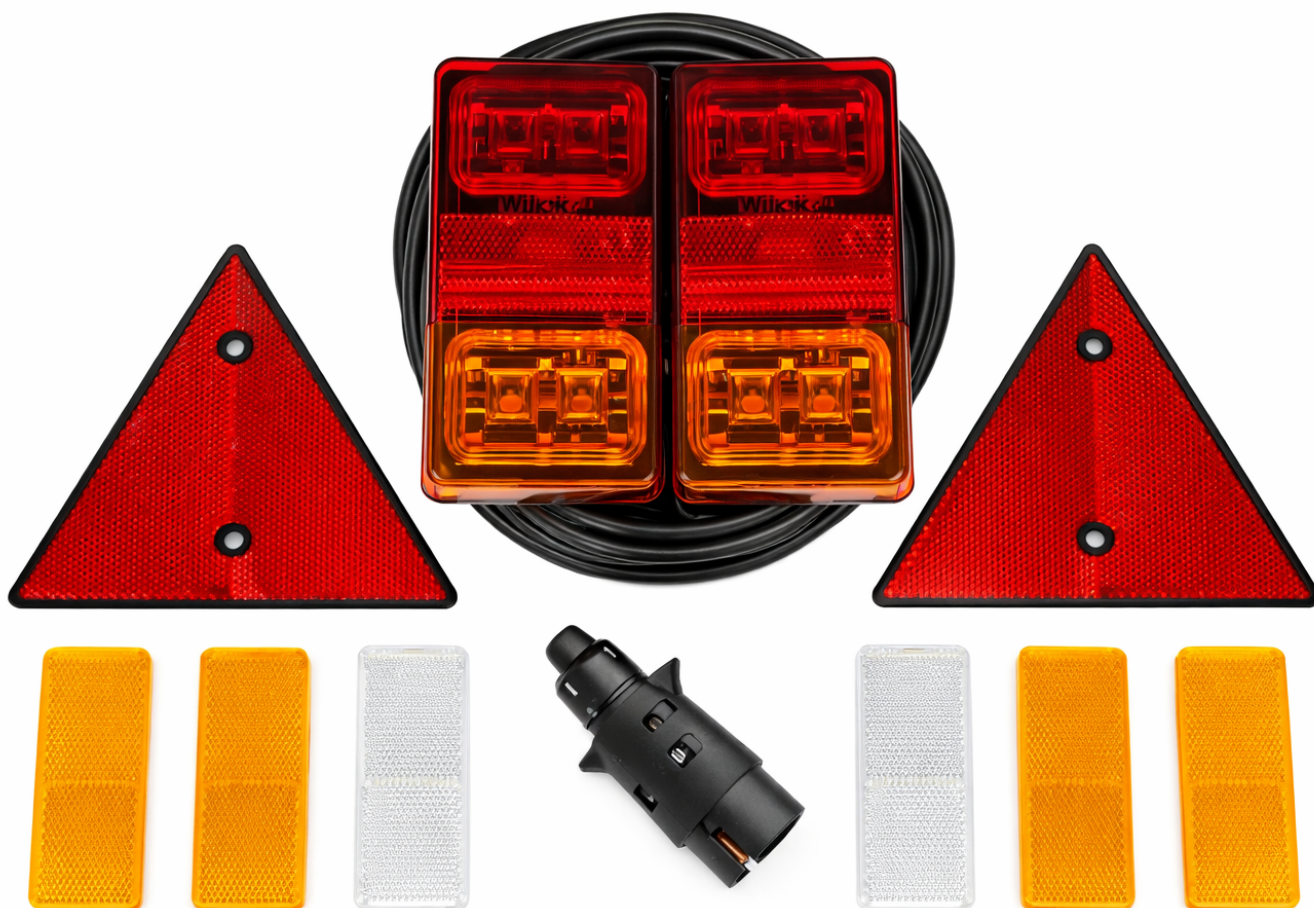

Link do produktu: <https://maxipol.wroclaw.pl/zestaw-lamp-led-przyczep-lampy-tylne-odblask-7pin-p-110.html>

## ZESTAW LAMP LEDOWYCH Z ODBLASKAMI

Zestaw lamp do **samodzielnego** montażu.

Lampa przeznaczona do zastosowania uniwersalnego:

- samochodów osobowych i dostawczych
- przyczep, maszyn budowlanych i urządzeń rolniczych

W niektórych przypadkach, do prawidłowego funkcjonowania świateł niezbędne jest założenie rezystora / opornika

**Lampa UNIWERSALNA. Możliwość montażu z lewej lub prawej strony, pionowo bądź poziomo.**

**W skład zestawu wchodzi:**

- 2 lampy tylne zespolone LED;
- 4 odblasków pomarańczowych prostokątnych przyklejanych
- 2 odblasków białych prostokątnych przyklejanych;
- 2 trójkąty odblaskowe przykręcane;
- przewód 7-żyłowy - 5m;
- wtyczka 7 pin.