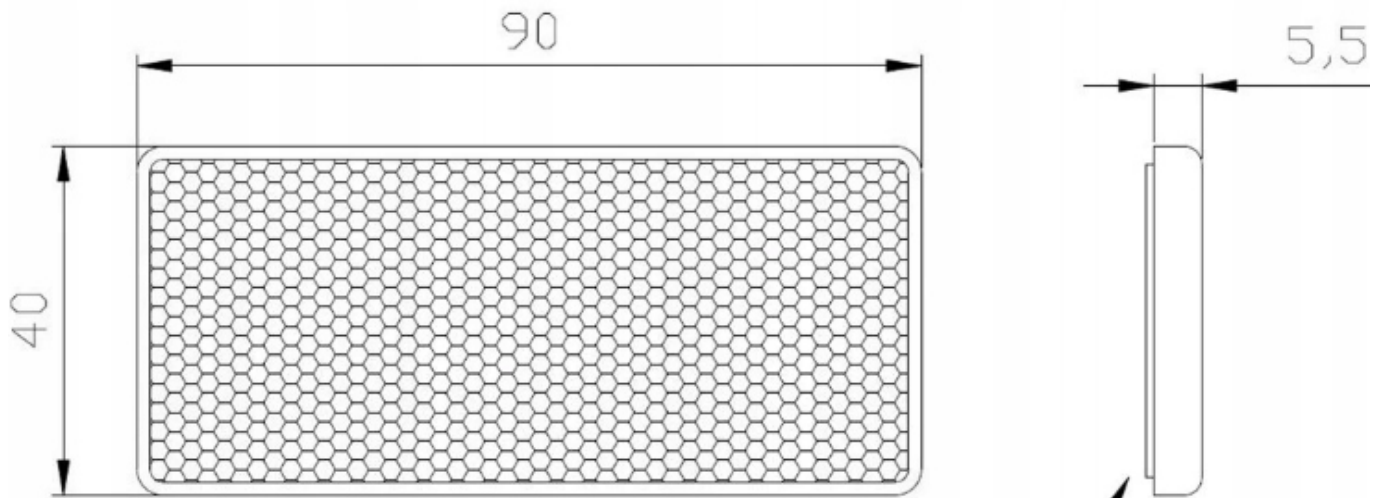

Elementy zestawu nie połączone z kablem.

Specyfikacja lamp tylnych:

- **źródło światła:** LED
- **napięcie pracy:** 12-24 V
- **typ lampy:** zespolona
- **funkcja:** światło kierunku jazdy, światło pozycyjne tylne, światło hamowania, odbłask
- **strona montażu:** L / P (uniwersalna)

Wymiary lampy:

- **szerokość:** 150 mm
- **wysokość:** 80 mm
- **głębokość:** 20 mm
- **rozstaw śrub montażowych:** 100 mm

Mocowanie 2 x śruby M6

Lampy posiadają homologację Europejską.

taśma samoprzylepna
self adhesive tape