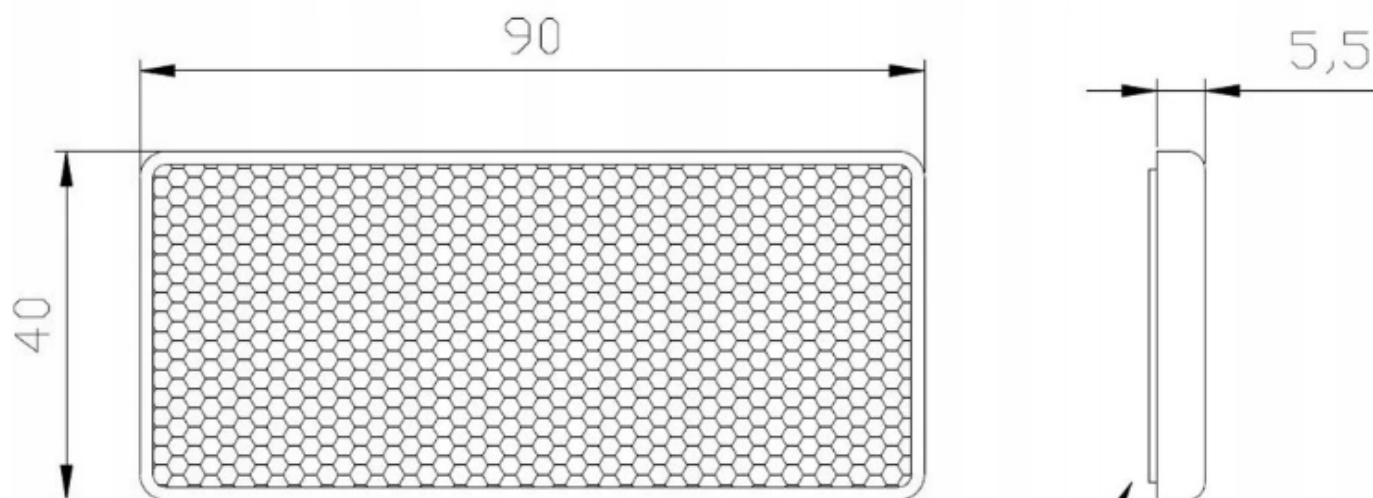

#### Wymiary lampy:

- **szerokość:** 150 mm
- **wysokość:** 80 mm
- **głębokość:** 20 mm
- **rozstaw śrub montażowych:** 100 mm

Mocowanie 2 x śruby M6

Lampy posiadają homologację Europejską.

**taśma samoprzylepna**  
**self adhesive tape**