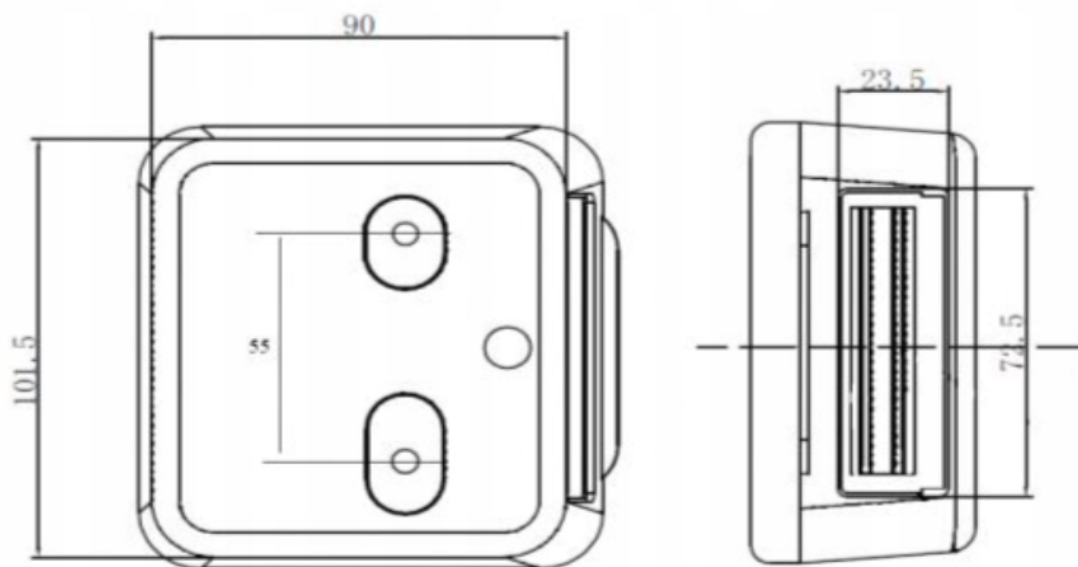

Funkcje lamp:

- światło pozycyjne
- światło STOP
- kierunkowskaz
- podświetlenie tablicy rejestracyjnej

Specyfikacja:

- **Lampy tylne** - 2 sztuki
- **źródło światła:** żarówki (w zestawie)
- **Zasilanie:** 12 V
- **Długość przewodu:** 5 m z wtyczką plastikową
- **Mocowanie:** śruby
- **Zakres temperatur roboczych:** -30 do +50 st.c.
- **Główny przewód 5-ŻYŁ** (od lampy do wtyczki) - 4 m
- **Długość przewodu między lampami** - 1,7 m

Wymiary lampy:

- szerokość: 105 mm
- wysokość: 100 mm