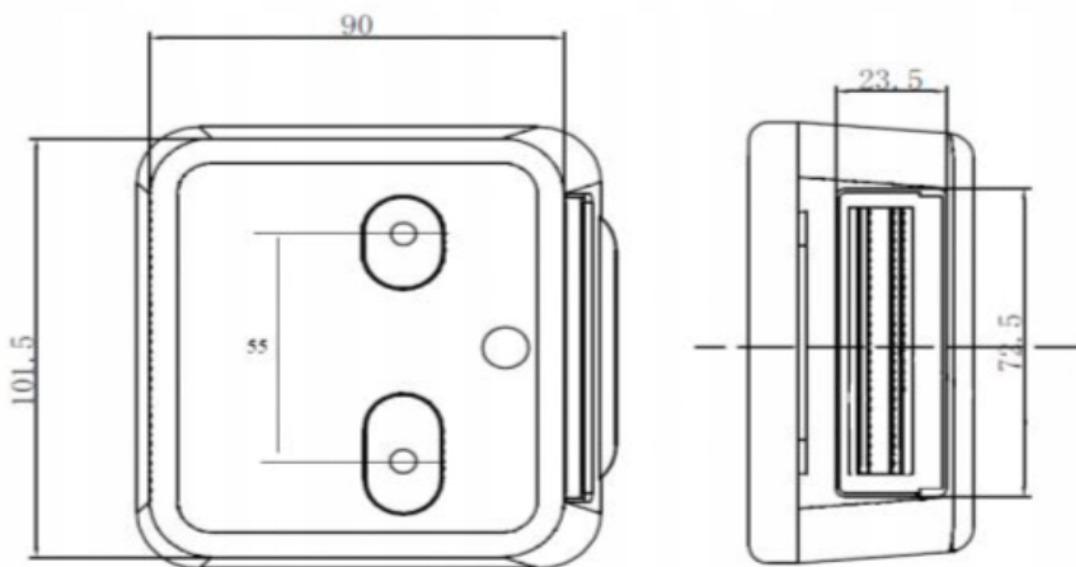

Wymiary lampy:

- szerokość: 105 mm
- wysokość: 100 mm