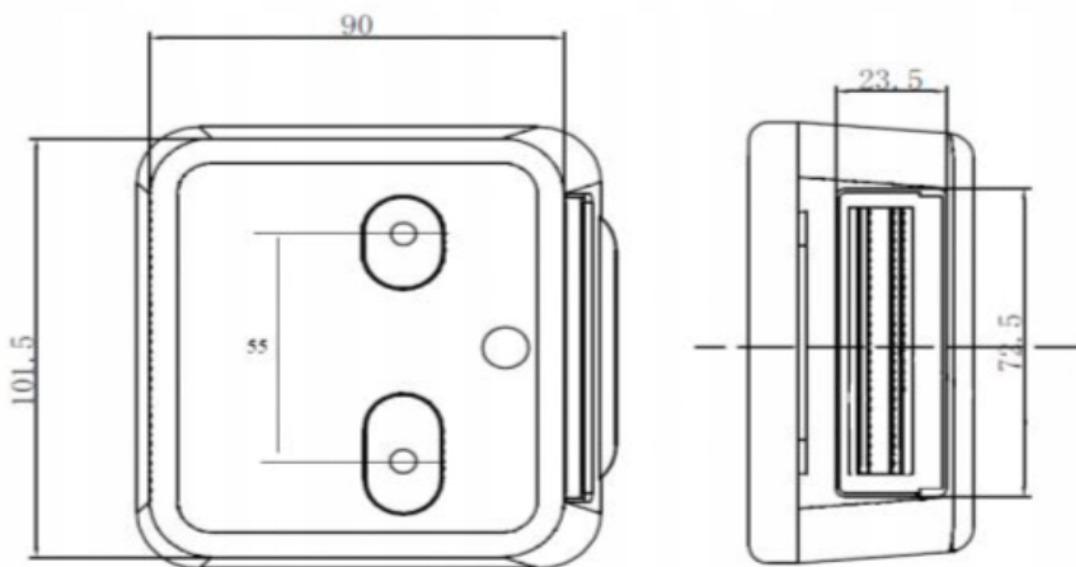

**Wymiary lampy:**

- szerokość: 105 mm
- wysokość: 100 mm