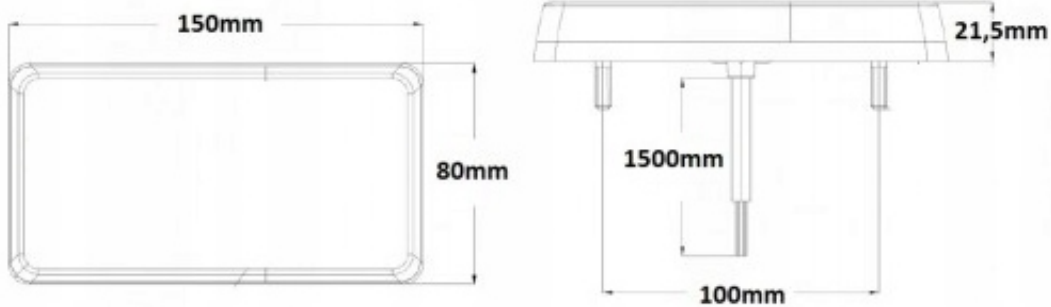

Zdjęcia przedstawiają dokładnie sprzedawany przedmiot. Produkt jest nowy.

Funkcje lamp:

- Światła pozycyjne
- Kierunkowskazy
- Światła stop
- Oświetlenie tablicy rejestracyjnej

Dane techniczne:

- - ilość diod LED: 16szt
- - wymiary: 150x80x22mm
- - rozstaw śrub montażowych 100mm

Długość przewodu:

- od lampy do wtyczki 7-żył - 7,5 m
- między lampami 4-żył - 2 m
- do lampy podświetlenia tablicy 2-żył - 0,8m

(Przewody 7,5 m od wtyczki do lampy, 2 m pomiędzy lampami, po 0,8 m od lampy do lampy podświetlenia tablicy)