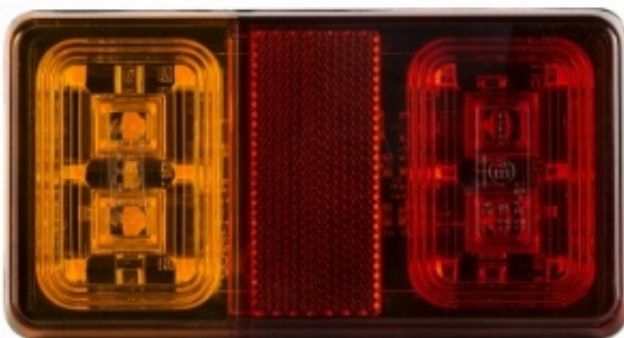

Cena brutto	200,00 zł
Cena netto	162,60 zł
Dostępność	Niedostępny
Czas wysyłki	24 godziny
Kod EAN	2000010040438
EAN	2000010040438
Numer katalogowy części	L2295
Producent części	Kamar

Opis produktu

Gotowy podłączony zestaw lamp tylnych ledowych z wtyczką 7 pin

Oferowany zestaw oświetleniowy jest wykonany z materiałów najwyższej jakości.

Lampy są hermetyczne na warunki atmosferyczne. Lampy posiadają homologację Europejską.

Połączone kablem z wtyczką 7 pin. Gotowy do natychmiastowego działania.

Zdjęcia przedstawiają dokładnie sprzedawany przedmiot. Produkt jest nowy.

Funkcje lamp:

- Światła pozycyjne
- Kierunkowskazy
- Światła stop
- Oświetlenie tablicy rejestracyjnej

Dane techniczne:

- - ilość diod LED: 16szt
- - wymiary: 150x80x22mm
- - rozstaw śrub montażowych 100mm

Wtyczka zasilająca: 7 pin

Mocowanie na śruby

Zdjęcia przedstawiają dokładnie sprzedawany przedmiot.

Oświetlenie jak najbardziej nadaje się do przyczep, naczep, lawet...