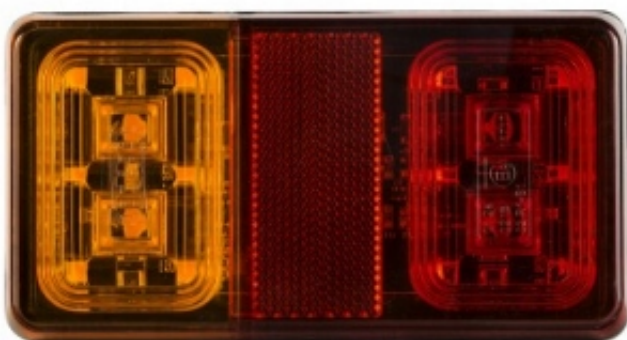

Cena brutto	200,00 zł
Cena netto	162,60 zł
Dostępność	Niedostępny
Czas wysyłki	24 godziny
Kod EAN	2000010040438
Producent części	Kamar
EAN	2000010040438
Numer katalogowy części	L2295

Opis produktu

Gotowy podłączony zestaw lamp tylnych ledowych z wtyczką 7 pin

Oferowany zestaw oświetleniowy jest wykonany z materiałów najwyższej jakości.

Lampy są hermetyczne na warunki atmosferyczne. Lampy posiadają homologację Europejską.

Połączone kablem z wtyczką 7 pin. Gotowy do natychmiastowego działania.

Zdjęcia przedstawiają dokładnie sprzedawany przedmiot. Produkt jest nowy.

Funkcje lamp:

- Światła pozycyjne
- Kierunkowskazy
- Światła stop
- Oświetlenie tablicy rejestracyjnej

Dane techniczne:

- - ilość diod LED: 16szt
- - wymiary: 150x80x22mm
- - rozstaw śrub montażowych 100mm

Wtyczka zasilająca: 7 pin

Mocowanie na śruby

Zdjęcia przedstawiają dokładnie sprzedawany przedmiot.

Oświetlenie jak najbardziej nadaje się do przyczep, naczep, lawet...