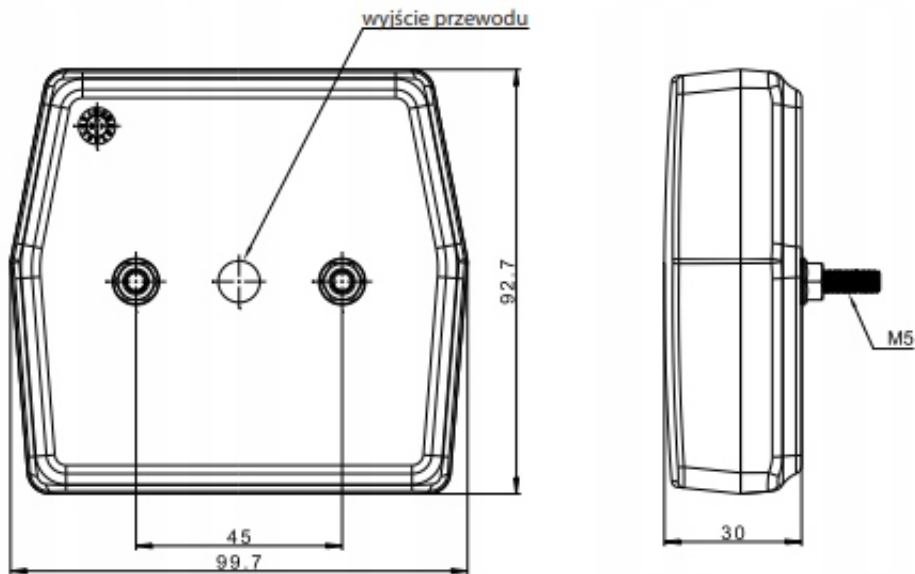

Mocowanie na śruby.

Lampy posiadają homologację Europejską.

Produkt Polski.

Zdjęcia przedstawiają dokładnie sprzedawany przedmiot.

Oświetlenie jak najbardziej nadaje się do przyczep, naczep, lawet...