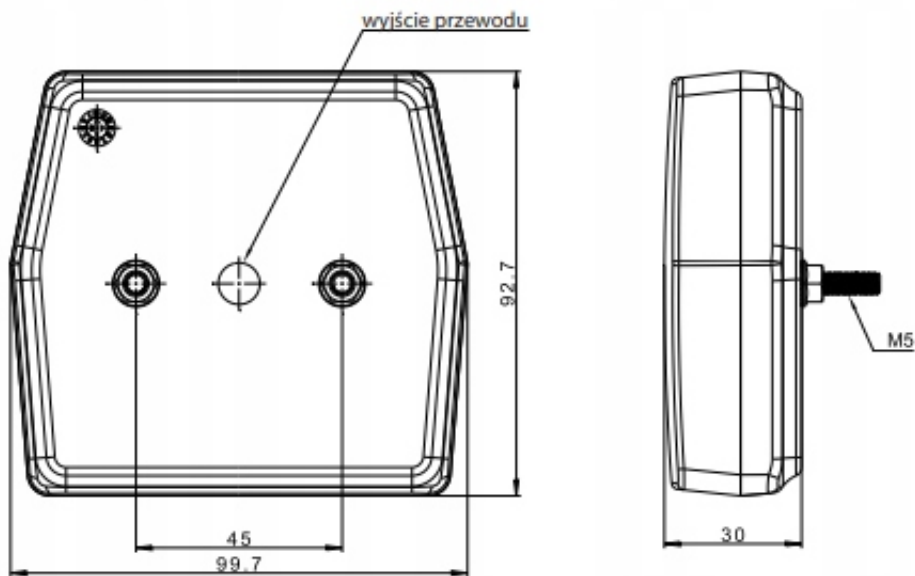

Mocowanie na śruby.

Lampy posiadają homologację Europejską.

Produkt Polski.

Zdjęcia przedstawiają dokładnie sprzedawany przedmiot.

Oświetlenie jak najbardziej nadaje się do przyczep, naczep, lawet...