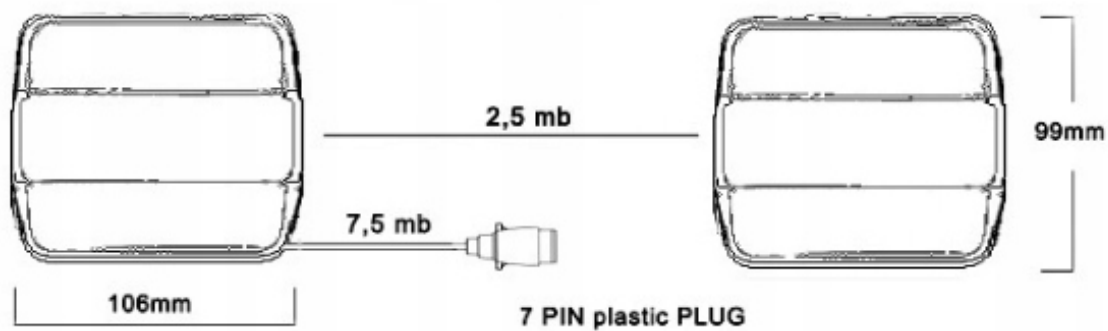

Funkcje lamp:

- Światła pozycyjne
- Kierunkowskazy
- Światła stop
- Podświetlenie tablicy

Specyfikacja:

Materiał: Klosz: PMMA/PC, Obudowa: ABS

Długość przewodu:

- od lampy do wtyczki - 7.5 m

- między lampami - 2,5 m

Wtyczka zasilająca: 7 pin

Dane techniczne:

wymiary: 106x99 mm

Napięcie wynosi 12V/24V

Lampy posiadają homologację Europejską.

Zdjęcia przedstawiają dokładnie sprzedawany przedmiot.

Oświetlenie jak najbardziej nadaje się do przyczep, naczep, lawet...