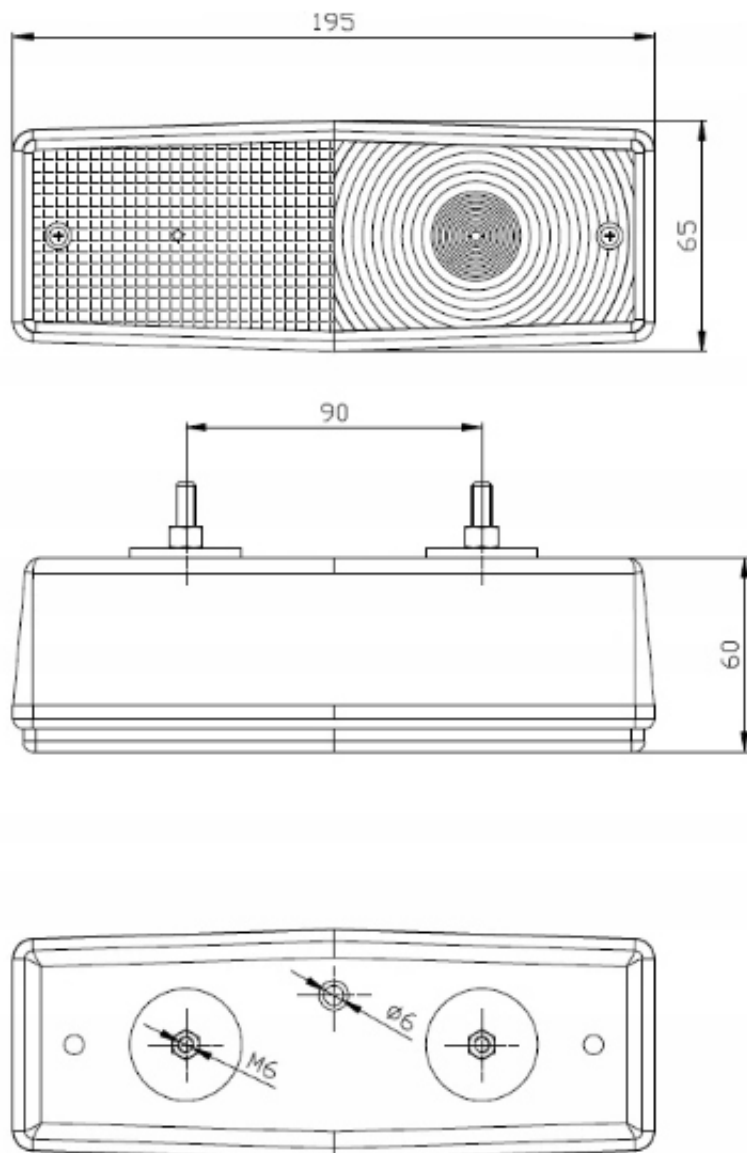

Opis produktu

Gotowy podłączony zestaw lamp tylnych zespolonych z wtyczką 7 pin

ZASTOSOWANIE:

do montowania w przyczepach, lawetach, maszynach rolniczych, budowlanych itp.

Oferowany zestaw oświetleniowy jest wykonany z materiałów najwyższej jakości.

Funkcje lamp:

- kierunkowskaz lewy
- kierunkowskaz prawy
- stop
- pozycja

Dane techniczne:

Typ: lampa tylna,

Zasilanie: 12V,

Zastosowanie: lampa tylna zespolona,

Atest: E20

W skład zestawu wchodzi:

- 2 lampy tylne zespolone
- żarówki
- przewód 4-żyłowy łączący dwie lampy o długości 2 m
- przewód 7-żyłowy o długości 5 m
- wtyczka 7-pinowa

Mocowanie na śruby.

Lampy posiadają homologację Europejską.

Produkt Polski.