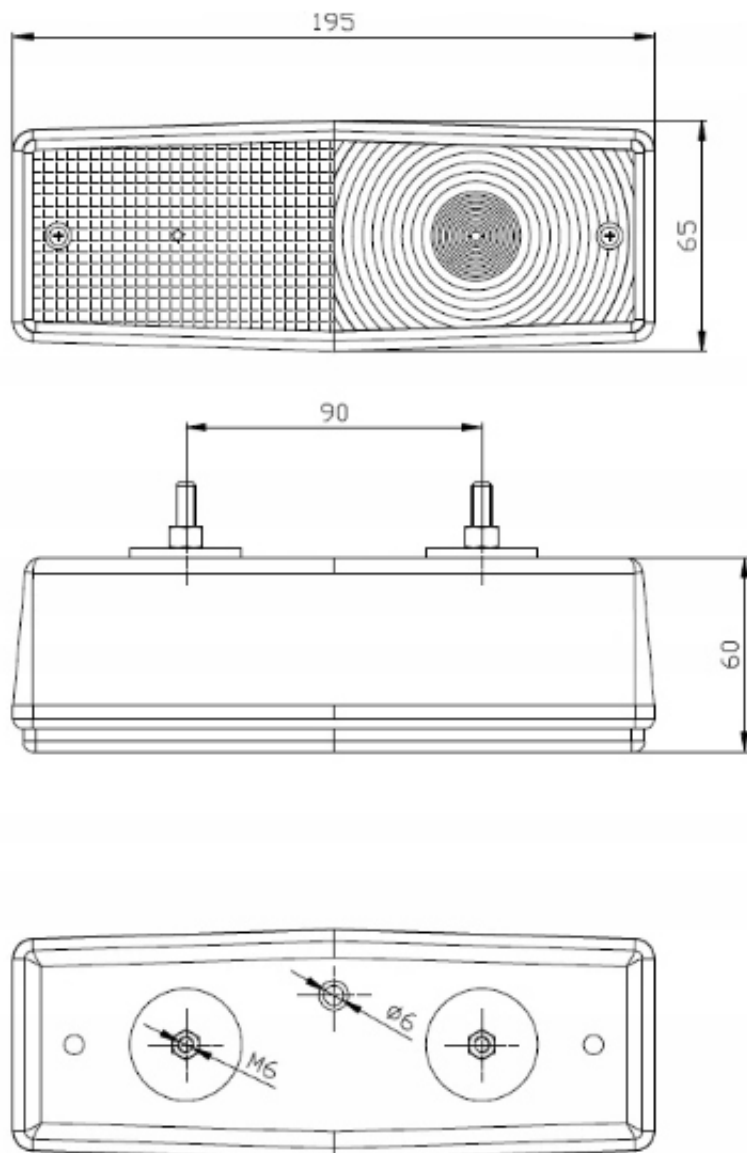

Mocowanie na śruby.

Lampy przeznaczone do przyczep lekkich, lawet, przyczep rolniczych itp