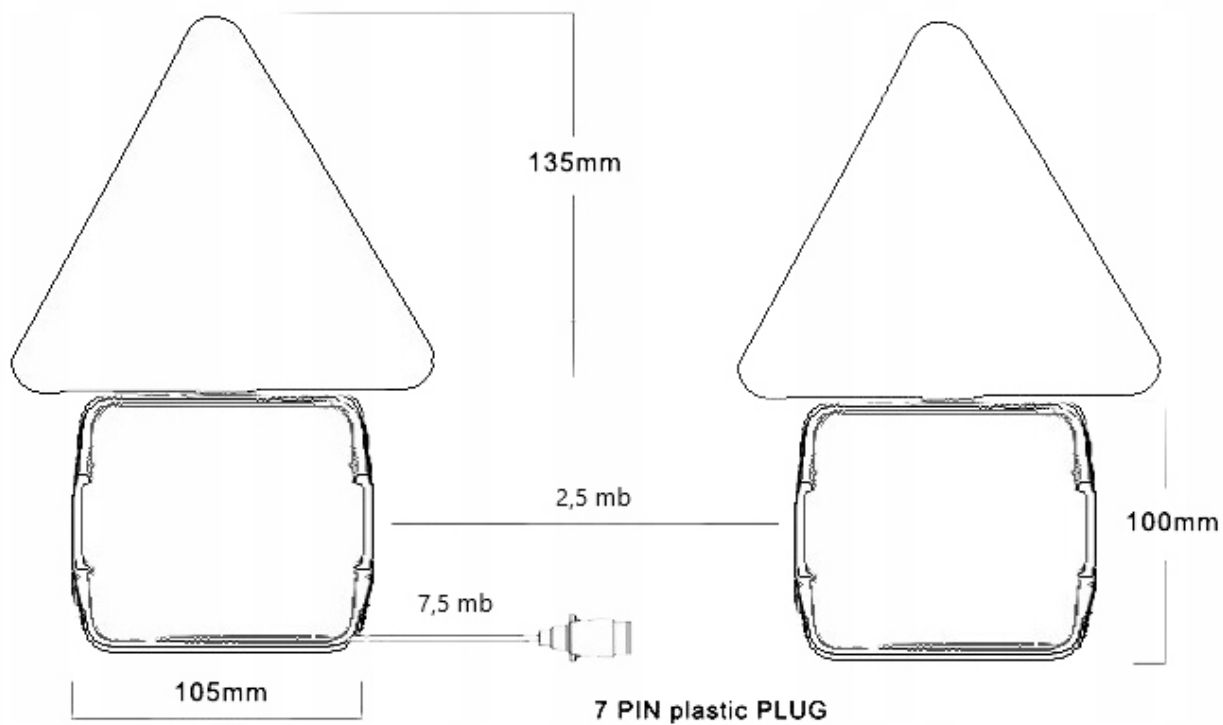

### Funkcje lamp:

- światło pozycyjne
- światło STOP

- kierunkowskaz
- podświetlenie tablicy rejestracyjnej
- trójkąt odblaskowy

#### Specyfikacja:

- **Lampy tylne** - 2 sztuki
- **źródło światła:** żarówki (w zestawie)
- **Zasilanie:** 12 V
- **Długość przewodu:** około 7,5m z wtyczką plastikową
- **Mocowanie:** 2 magnesy
- **Średnica magnesu:** 70 mm
- **Zakres temperatur roboczych:** -30 do +50 st.c.
- **Główny przewód 5-ŻYŁOWY (od lampy do wtyczki)** - 7,2 - 7,3 m
- **Długość przewodu między lampami** - 2,5 m
- **Trójkąt odblaskowy** - 2 szt

**Wymiary lampy:**

- **szerokość:** 105 mm
- **wysokość:** 100 mm

Wysokość trójkąta: 135 mm