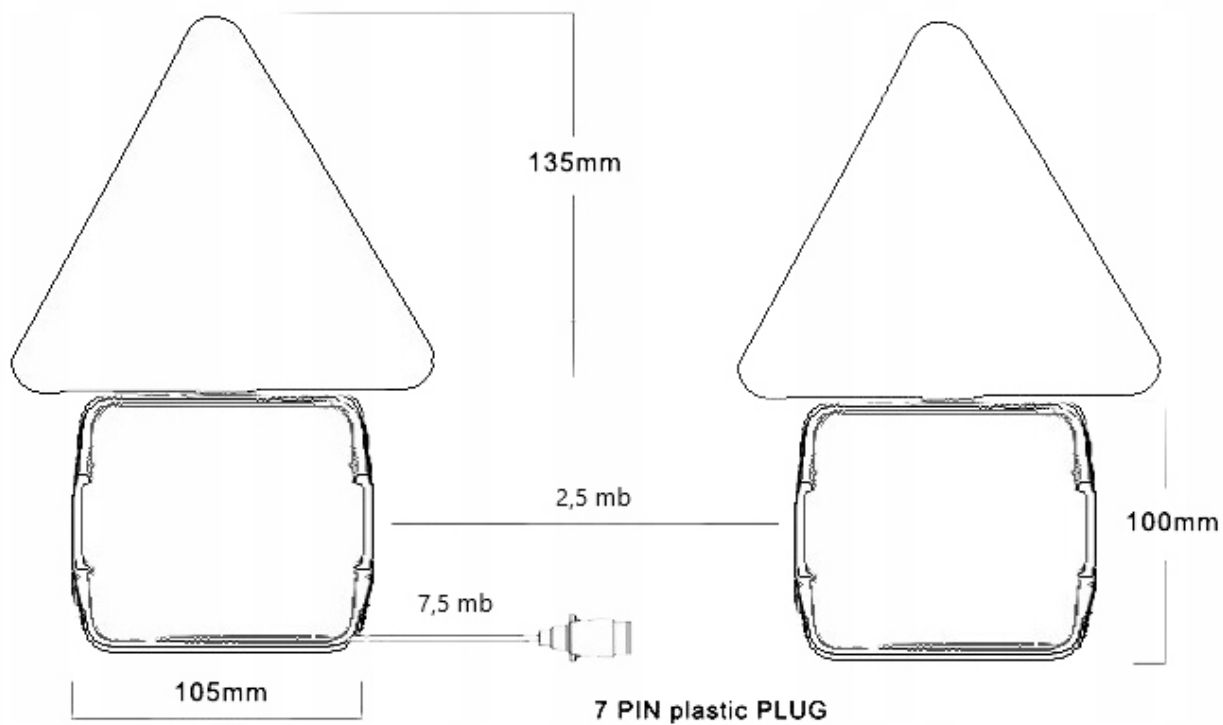

Wymiary lampy:

- **szerokość:** 105 mm
- **wysokość:** 100 mm

Wysokość trójkąta: 135 mm