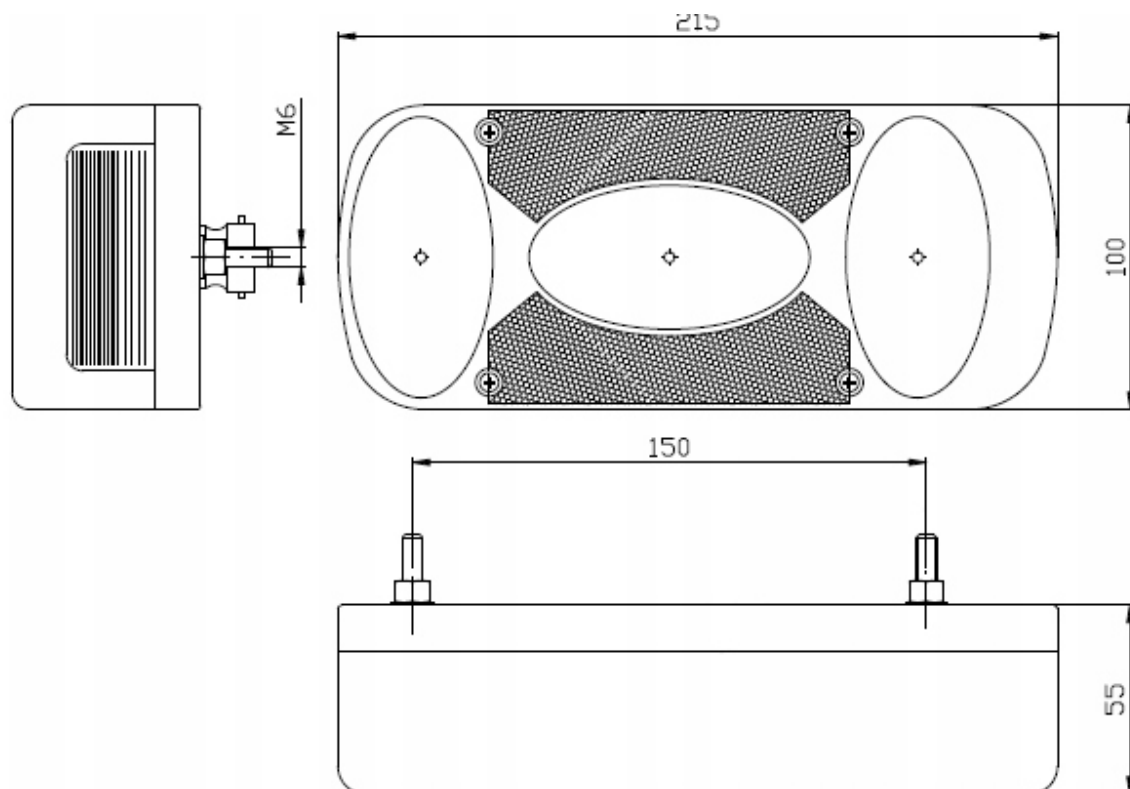

Mocowanie na śruby.

Lampy posiadają homologację Europejską.

Produkt Polski.

Zdjęcia przedstawiają dokładnie sprzedawany przedmiot.