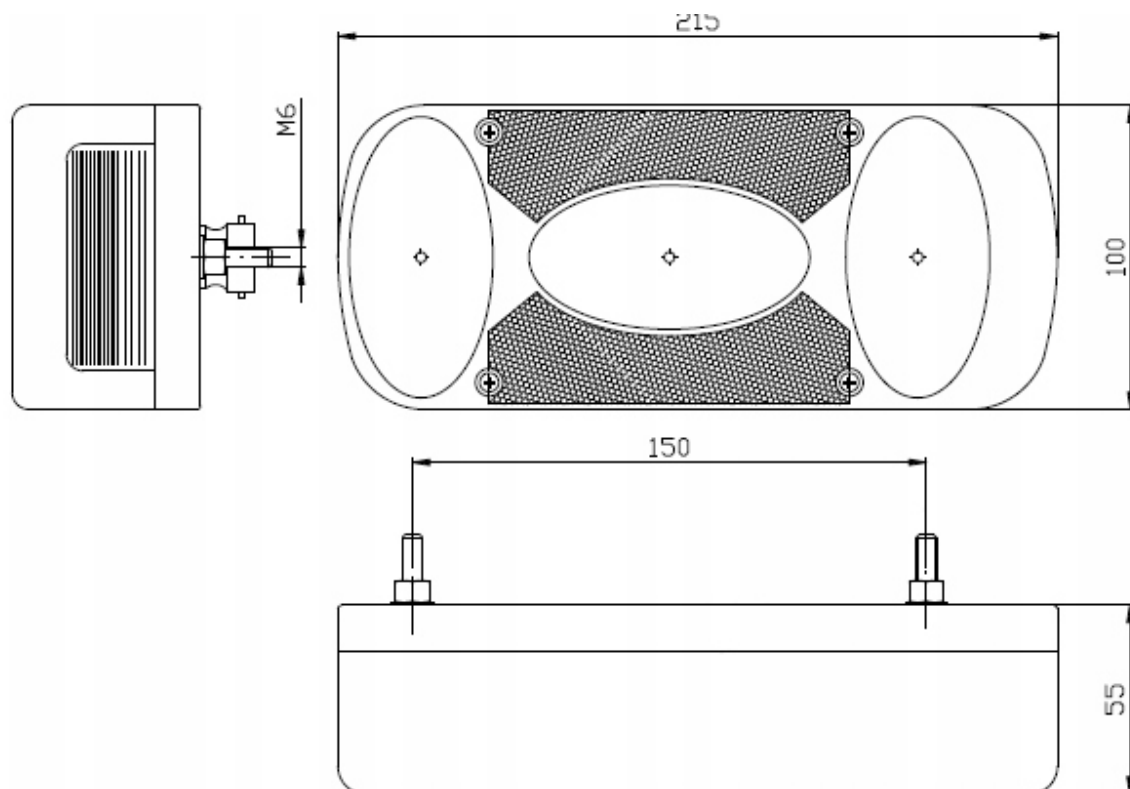

Opis produktu

Gotowy podłączony zestaw lamp tylnych zespolonych z wtyczką 7 pin

ZASTOSOWANIE:

do montowania w przyczepach, lawetach, maszynach rolniczych, budowlanych itp.

Oferowany zestaw oświetleniowy jest wykonany z materiałów najwyższej jakości.

Lampy Posiadają homologację Europejską.

Połączone kablem z wtyczką 7 pin łącznie z żarówkami.

Gotowy do natychmiastowego działania.

Funkcje lamp:

- światło kierunkowskazu
- światło stopu
- światło pozycyjne
- światło przeciwmgłowe (w lewej lampie)
- podświetlenie tablicy rejestracyjnej
- odbłask

Skład zestawu:

- 2 lampy tylne
- Przewód **siedmiożyłowy** - 7,5 m (od lampy do wtyczki)
- Przewód 4-ro żyłowy - 2,2 m (między lampami)
- Wtyczka 7-pin plastikowa
- Żarówki

Mocowanie na śruby.

Lampy posiadają homologację Europejską.