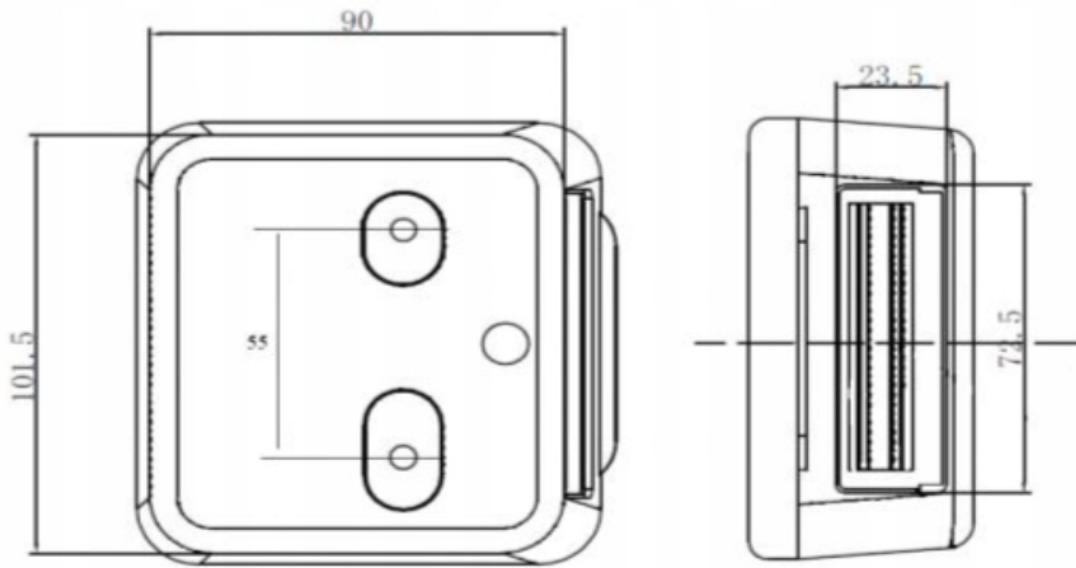

### Lampy Posiadają homologację Europejską.

Połączone kablem **5-żyłowym** z wtyczką 7 pin łącznie z żarówkami.

Gotowy do natychmiastowego działania.

Produkt Polski.

Zdjęcia przedstawiają dokładnie sprzedawany przedmiot. Produkt jest nowy.

**Wymiary lampy:**

- **szerokość:** 105 mm
- **wysokość:** 100 mm