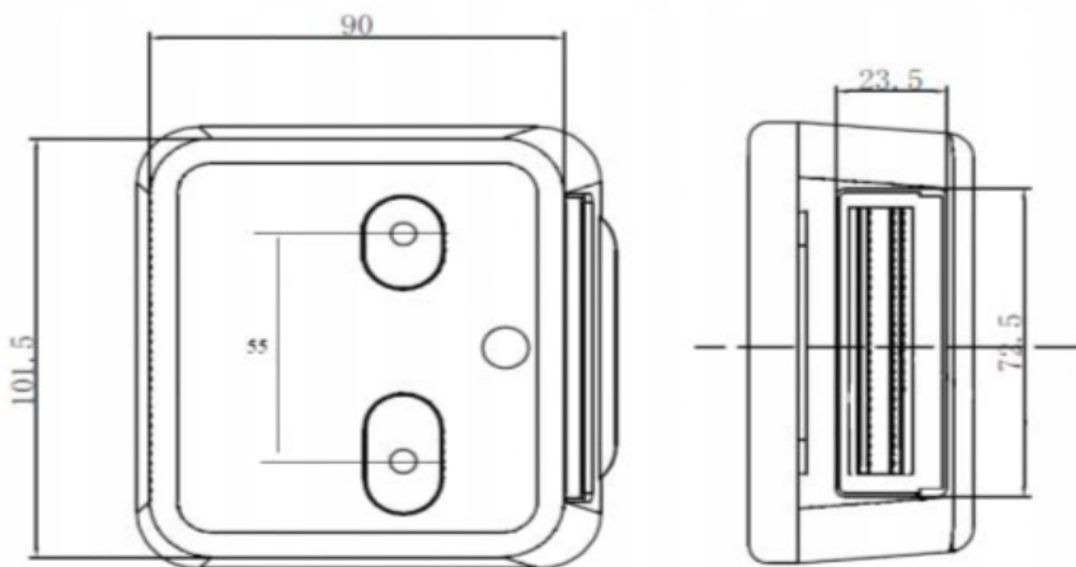

### Lampy Posiadają homologację Europejską.

Połączone kablem **5-żyłowym** z wtyczką 7 pin łącznie z żarówkami.

Gotowy do natychmiastowego działania.

Produkt Polski.

Zdjęcia przedstawiają dokładnie sprzedawany przedmiot. Produkt jest nowy.

**Wymiary lampy:**

- **szerokość:** 105 mm
- **wysokość:** 100 mm