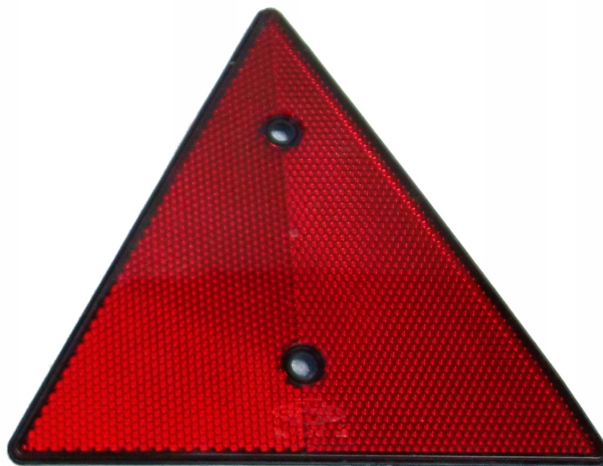

Link do produktu: <https://maxipol.wroclaw.pl/zestaw-lamp-swiatla-tylne-led-do-przyczep-odblask-p-155.html>

ZESTAW LAMP SWIATŁA TYLNE LED DO PRZYCZEP ODBLASK

Cena brutto	120,00 zł
Cena netto	97,56 zł
Dostępność	Niedostępny
Czas wysyłki	24 godziny
Waga produktu z opakowaniem jednostkowym	0.3 kg
Numer katalogowy części	L1070-BL
Producent części	Kamar

Opis produktu

ZESTAW LAMP LEDOWYCH Z ODBLASKAMI

Oferujemy zestaw lamp do **samodzielnego** montażu.

Nadaje się do przyczep samochodowych, rolniczych itp...

W skład zestawu wchodzi:

- 2 lampy tylne zespolone LED;
- 4 odblasków pomarańczowych prostokątnych przykręcanych
- 2 odblasków białych prostokątnych przykręcanych;
- 2 trójkąty odblaskowe przykręcane;
- przewód 7-żyłowy - 5m;
- wtyczka 7 pin.

Elementy zestawu nie połączone z kablem.

Funkcji:

Lampa tylna: światło kierunkowskazu, światło stopu, światło pozycyjne, podświetlenie tablicy rejestracyjnej, odblask.

Światło odblaskowe.

Lampy posiadają homologację Europejską.