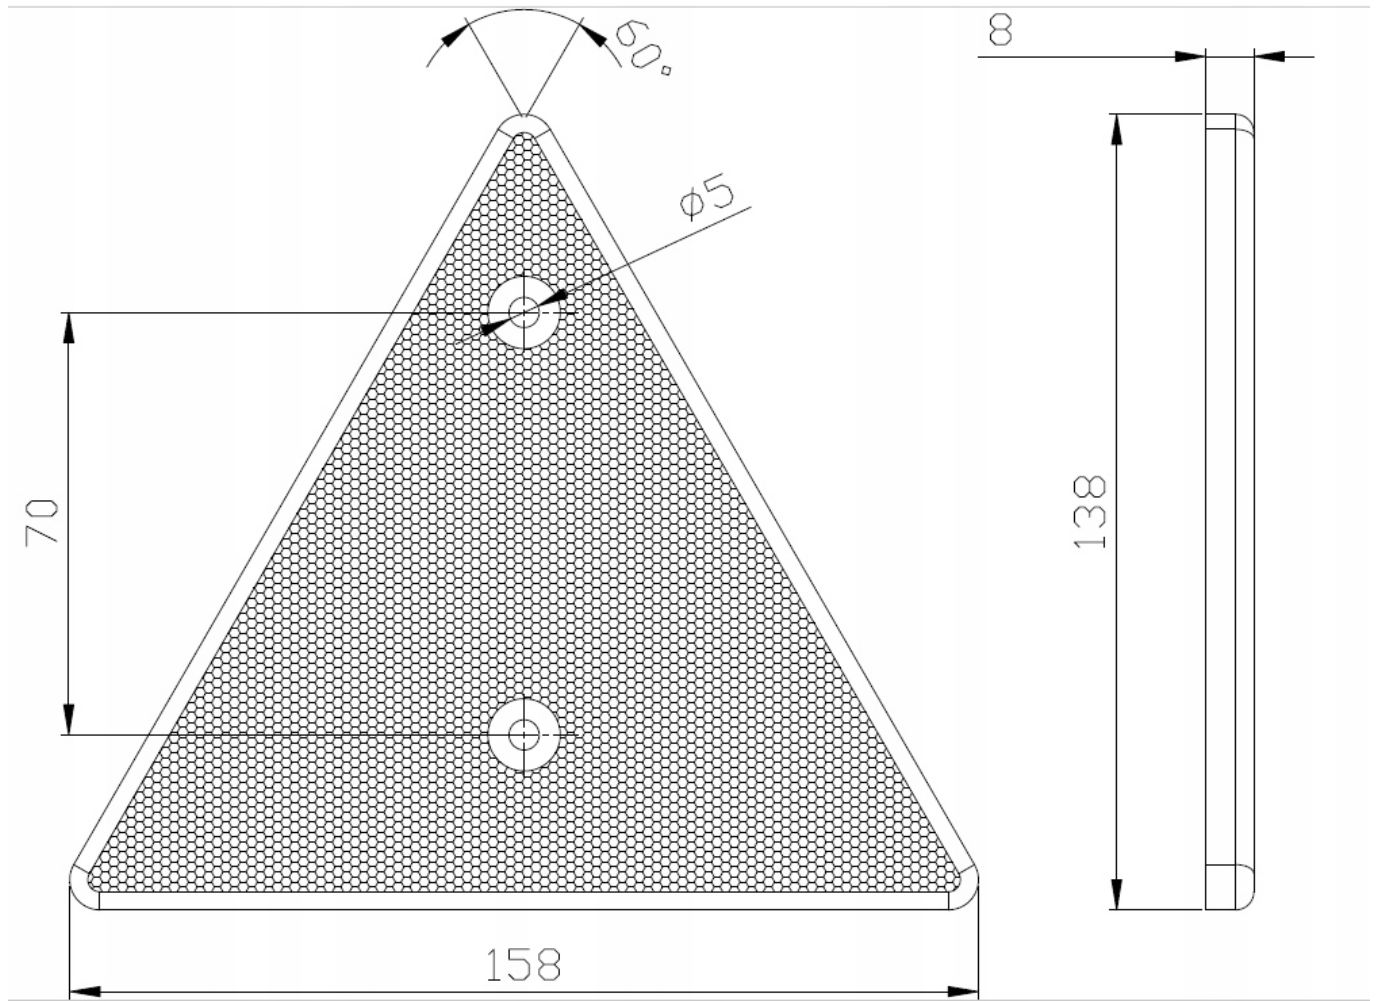

Elementy zestawu nie połączone z kablem.

Funkcji:

Lampa tylna: światło kierunkowskazu, światło stopu, światło pozycyjne, podświetlenie tablicy rejestracyjnej, odblask.

Światło odblaskowe.

Lampy posiadają homologację Europejską.