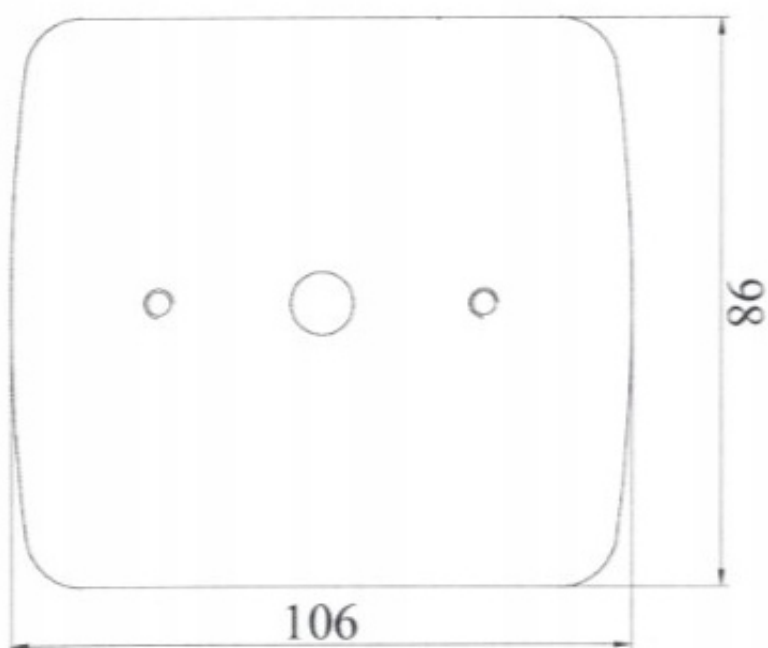

Elementy zestawu nie połączone z kablem.

Funkcji:

Lampa tylna: światło kierunkowskazu, światło stopu, światło pozycyjne, podświetlenie tablicy rejestracyjnej, odblask.

Światło odblaskowe.

Lampy posiadają homologację Europejską.