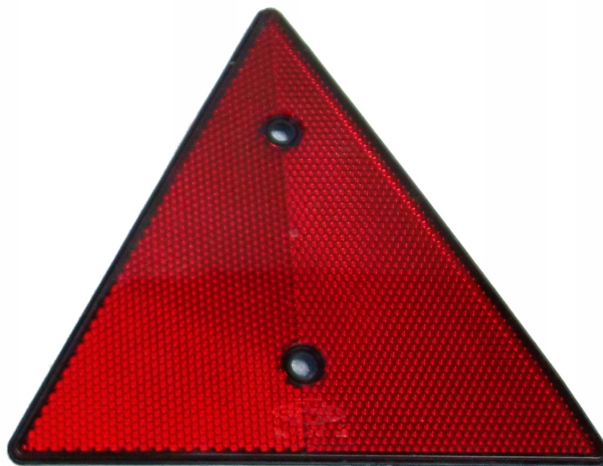

## ZESTAW LAMP LEDOWYCH Z ODBLASKAMI

Oferujemy zestaw lamp do **samodzielnego** montażu.

Nadaje się do przyczep samochodowych, rolniczych itp...

**W skład zestawu wchodzi:**

- 2 lampy tylne zespolone LED;
- 4 odblasków pomarańczowych prostokątnych przykręcanych
- 2 odblasków białych prostokątnych przykręcanych;
- 2 trójkąty odblaskowe przykręcane;
- przewód 7-żyłowy - 5m;
- wtyczka 7 pin.

Elementy zestawu nie połączone z kablem.

**Funkcji:**

Lampa tylna: światło kierunkowskazu, światło stopu, światło pozycyjne, podświetlenie tablicy rejestracyjnej, odblask.

Światło odblaskowe.

Lampy posiadają homologację Europejską.