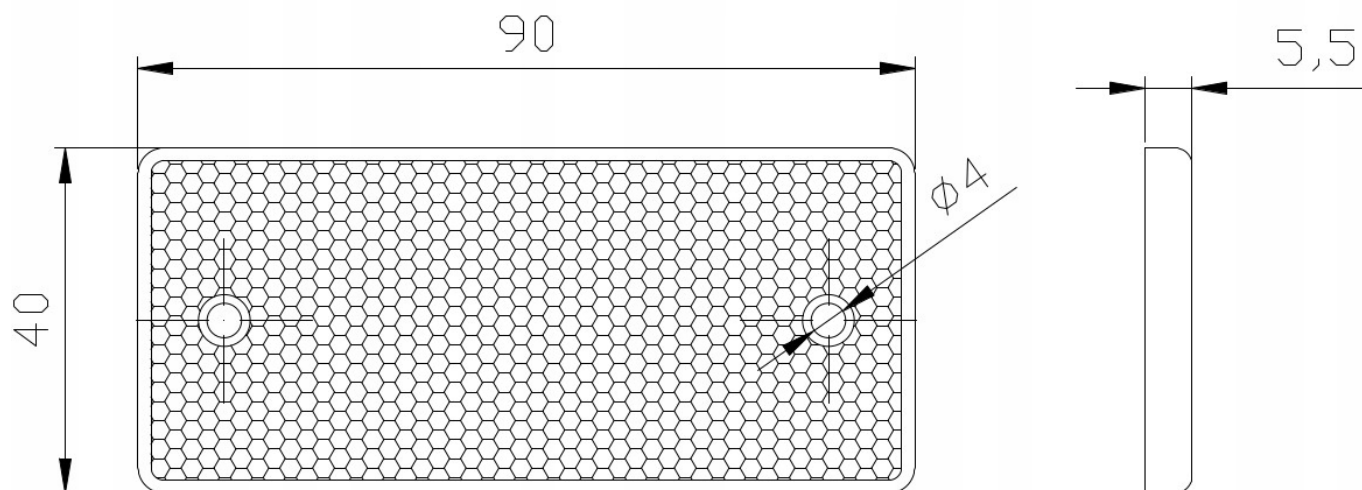

Elementy zestawu nie połączone z kablem.

Funkcji:

Lampa tylna: światło kierunkowskazu, światło stopu, światło pozycyjne, podświetlenie tablicy rejestracyjnej, odblask.

Światło odblaskowe.

Lampy posiadają homologację Europejską.