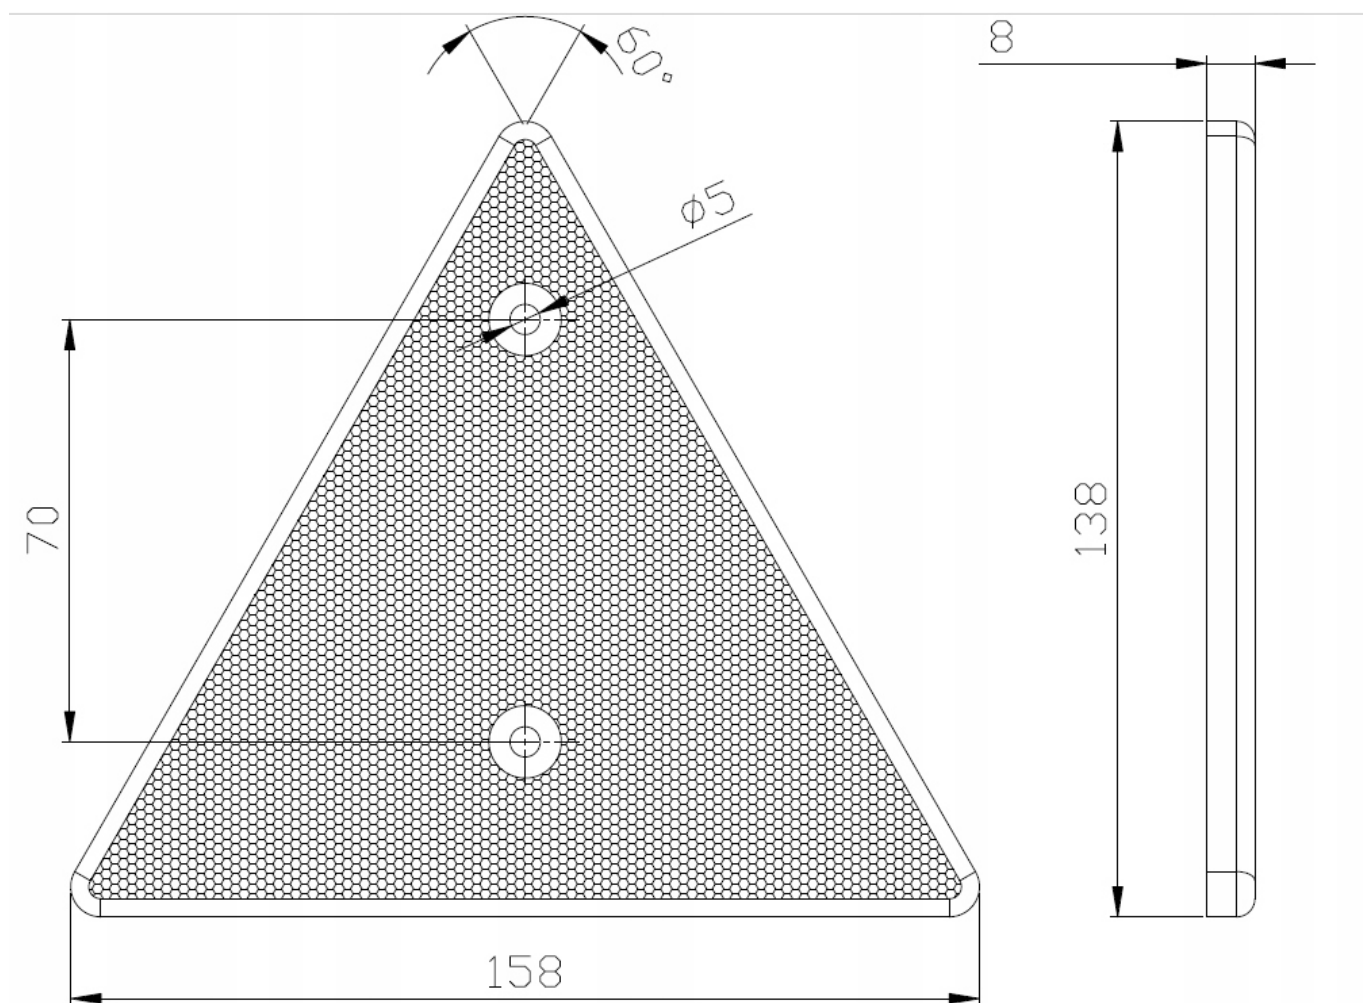

Elementy zestawu nie połączone z kablem.

**Funkcji:**

Lampa tylna: światło kierunkowskazu, światło stopu, światło pozycyjne, podświetlenie tablicy rejestracyjnej, odblask.

Światło odblaskowe.

Lampy posiadają homologację Europejską.