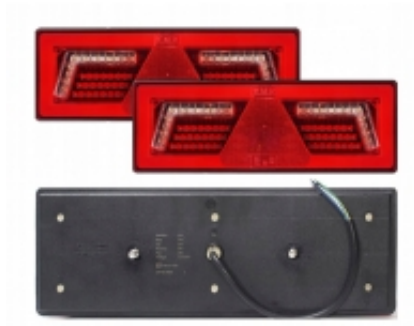

Link do produktu: <https://maxipol.wroclaw.pl/zestaw-lampy-tylne-led-z-rezystorem-lewa-prawa-do-przyczep-lawet-tir-12-24v-p-396.html>

## ZESTAW LAMPY TYLNE LED Z REZYSTOREM LEWA PRAWA DO PRZYCZEP LAWET TIR 12-24V

Cena brutto	<b>263,00 zł</b>
Cena netto	<b>213,82 zł</b>
Dostępność	<b>Niedostępny</b>
Czas wysyłki	<b>24 godziny</b>
Numer katalogowy	<b>L1859; L1860</b>
Kod EAN	<b>5901741303427</b>
Numer katalogowy części	<b>L1859, L1860</b>
EAN (GTIN)	<b>5901741303427</b>
Producent części	<b>Kamar</b>
Strona zabudowy	<b>lewe + prawe</b>

## LAMPY TYLNE ZESPOLONE LEDOWE NEON TRÓJKĄT ODBLASKOWY

Z WBUDOWANYM REZYSTOREM

**Rezystor umożliwia poprawną i zsynchronizowaną pracę kierunkowskazów.**

Przeznaczona do pojazdów o instalacji **12/24V**

**Zastosowanie:** przyczepa, naczepa, laweta, pojazd rolniczy, TIR...

## KOMPLET 2 SZTUKI (L1859 lewa oraz L1860 prawa)

- **Liczba funkcji:** 6
- **Zasilanie:** 12-24 V
- **Przewód:** około 300 mm
- **Ilość LED:** 96
- **Materiał:** Klosz: PMMA+PC, Obudowa: ABS/PC
- **Mocowanie na śruby** (rozstaw śrub 160 mm)
- **Rezystor umożliwia poprawną i zsynchronizowaną pracę kierunkowskazów.**