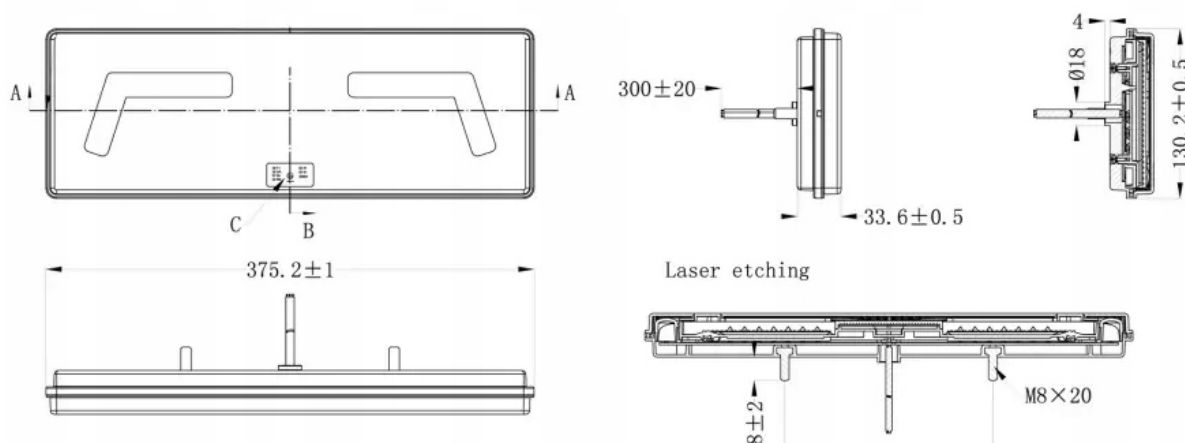

## KOMPLET 2 SZTUKI (L1859 lewa oraz L1860 prawa)

- **Liczba funkcji:** 6
- **Zasilanie:** 12-24 V
- **Przewód:** około 300 mm
- **Ilość LED:** 96
- **Materiał:** Klosz: PMMA+PC, Obudowa: ABS/PC
- **Mocowanie na śruby** (rozstaw śrub 160 mm)
- **Rezystor umożliwia poprawną i zsynchronizowaną pracę kierunkowskazów.**

#### Wymiary lampy:

- **szerokość:** 375 mm
- **wysokość:** 130 mm
- **głębokość:** 35 mm
- **rozstaw śrub montażowych:** 160 mm