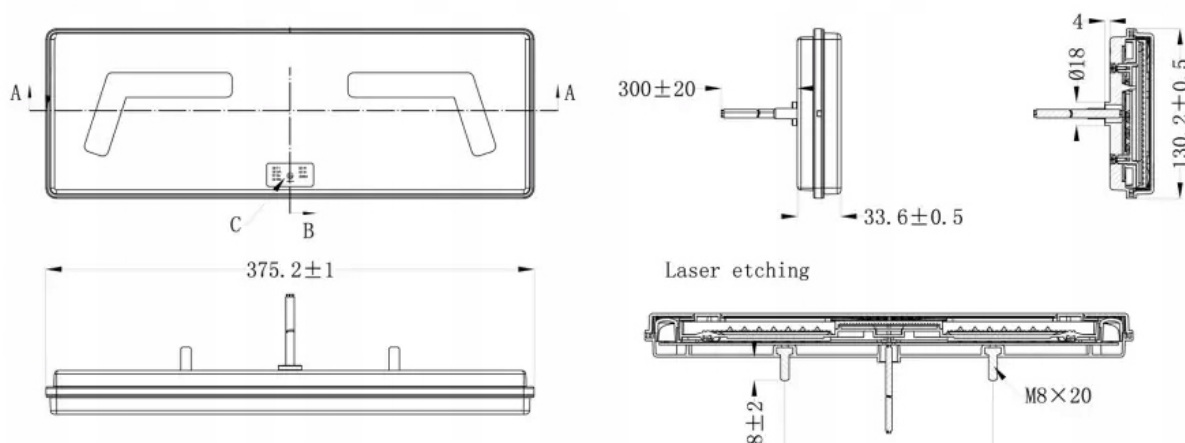

KOMPLET 2 SZTUKI (L1859 lewa oraz L1860 prawa)

- **Liczba funkcji:** 6
- **Zasilanie:** 12-24 V
- **Przewód:** około 300 mm
- **Ilość LED:** 96
- **Materiał:** Klosz: PMMA+PC, Obudowa: ABS/PC
- **Mocowanie na śruby** (rozstaw śrub 160 mm)
- **Rezystor umożliwia poprawną i zsynchronizowaną pracę kierunkowskazów.**

Funkcje lampy:

- Światło pozycyjne
- Światło STOP
- Kierunkowskaz
- Światło przeciwmgielne
- Światło cofania
- Odblask

Wymiary lampy:

- **szerokość:** 375 mm
- **wysokość:** 130 mm
- **głębokość:** 35 mm
- **rozstaw śrub montażowych:** 160 mm