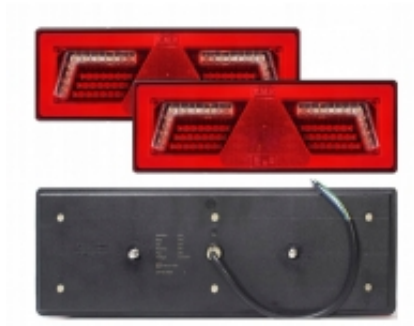

Link do produktu: <https://maxipol.wroclaw.pl/zestaw-lampy-tylne-led-z-rezystorem-lewa-prawa-do-przyczep-lawet-tir-12-24v-p-396.html>

ZESTAW LAMPY TYLNE LED Z REZYSTOREM LEWA PRAWA DO PRZYCZEP LAWET TIR 12-24V

Cena brutto	263,00 zł
Cena netto	213,82 zł
Dostępność	Niedostępny
Czas wysyłki	24 godziny
Numer katalogowy	L1859; L1860
Kod EAN	5901741303427
Numer katalogowy części	L1859, L1860
EAN (GTIN)	5901741303427
Producent części	Kamar
Strona zabudowy	lewe + prawe

Opis produktu

LAMPY TYLNE ZESPOLONE LEDOWE NEON TRÓJKĄT ODBLASKOWY

Z WBUDOWANYM REZYSTOREM

Rezystor umożliwia poprawną i zsynchronizowaną pracę kierunkowskazów.

Przeznaczona do pojazdów o instalacji **12/24V**

KOMPLET 2 SZTUKI (L1859 lewa oraz L1860 prawa)

- **Liczba funkcji:** 6
- **Zasilanie:** 12-24 V
- **Przewód:** około 300 mm
- **Ilość LED:** 96
- **Materiał:** Klosz: PMMA+PC, Obudowa: ABS/PC
- **Mocowanie na śruby** (rozstaw śrub 160 mm)
- **Rezystor umożliwia poprawną i zsynchronizowaną pracę kierunkowskazów.**